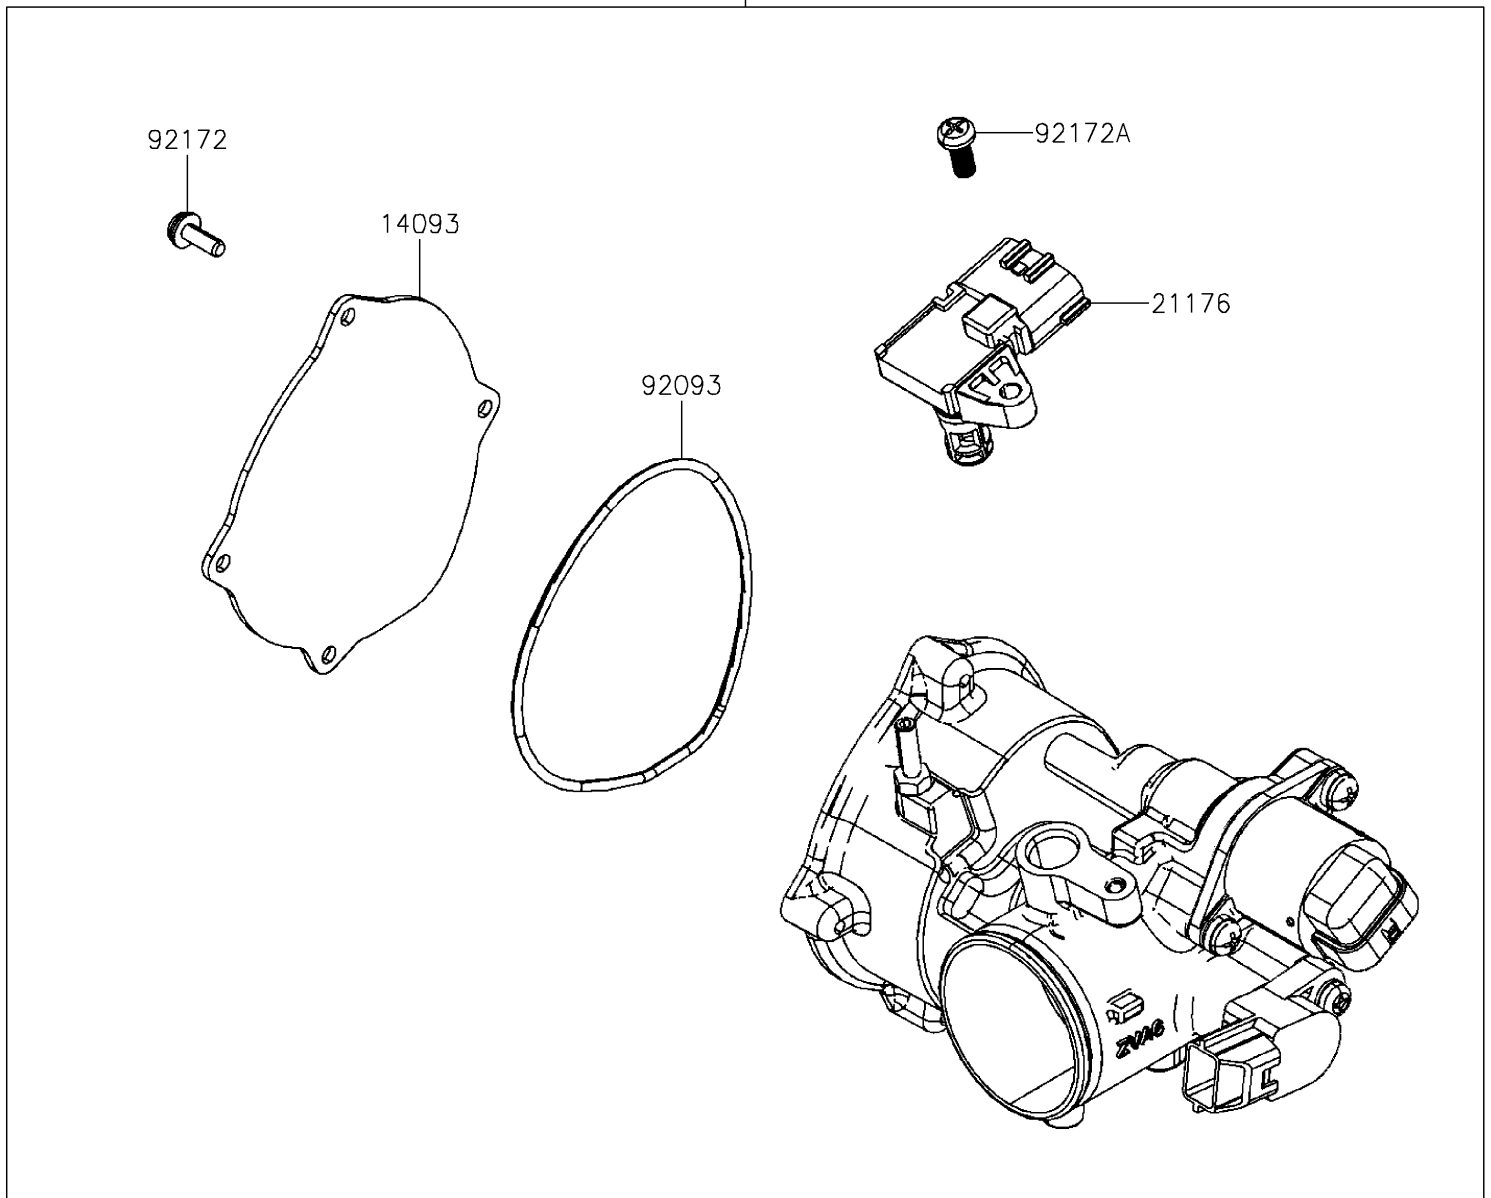

2022 MULE PRO-MX™ SE

PARTS DIAGRAM

Throttle

E1510

16163

2022 MULE PRO-MX™ SE

PARTS LIST

Throttle

ITEM NAME

PART NUMBER

QUANTITY
