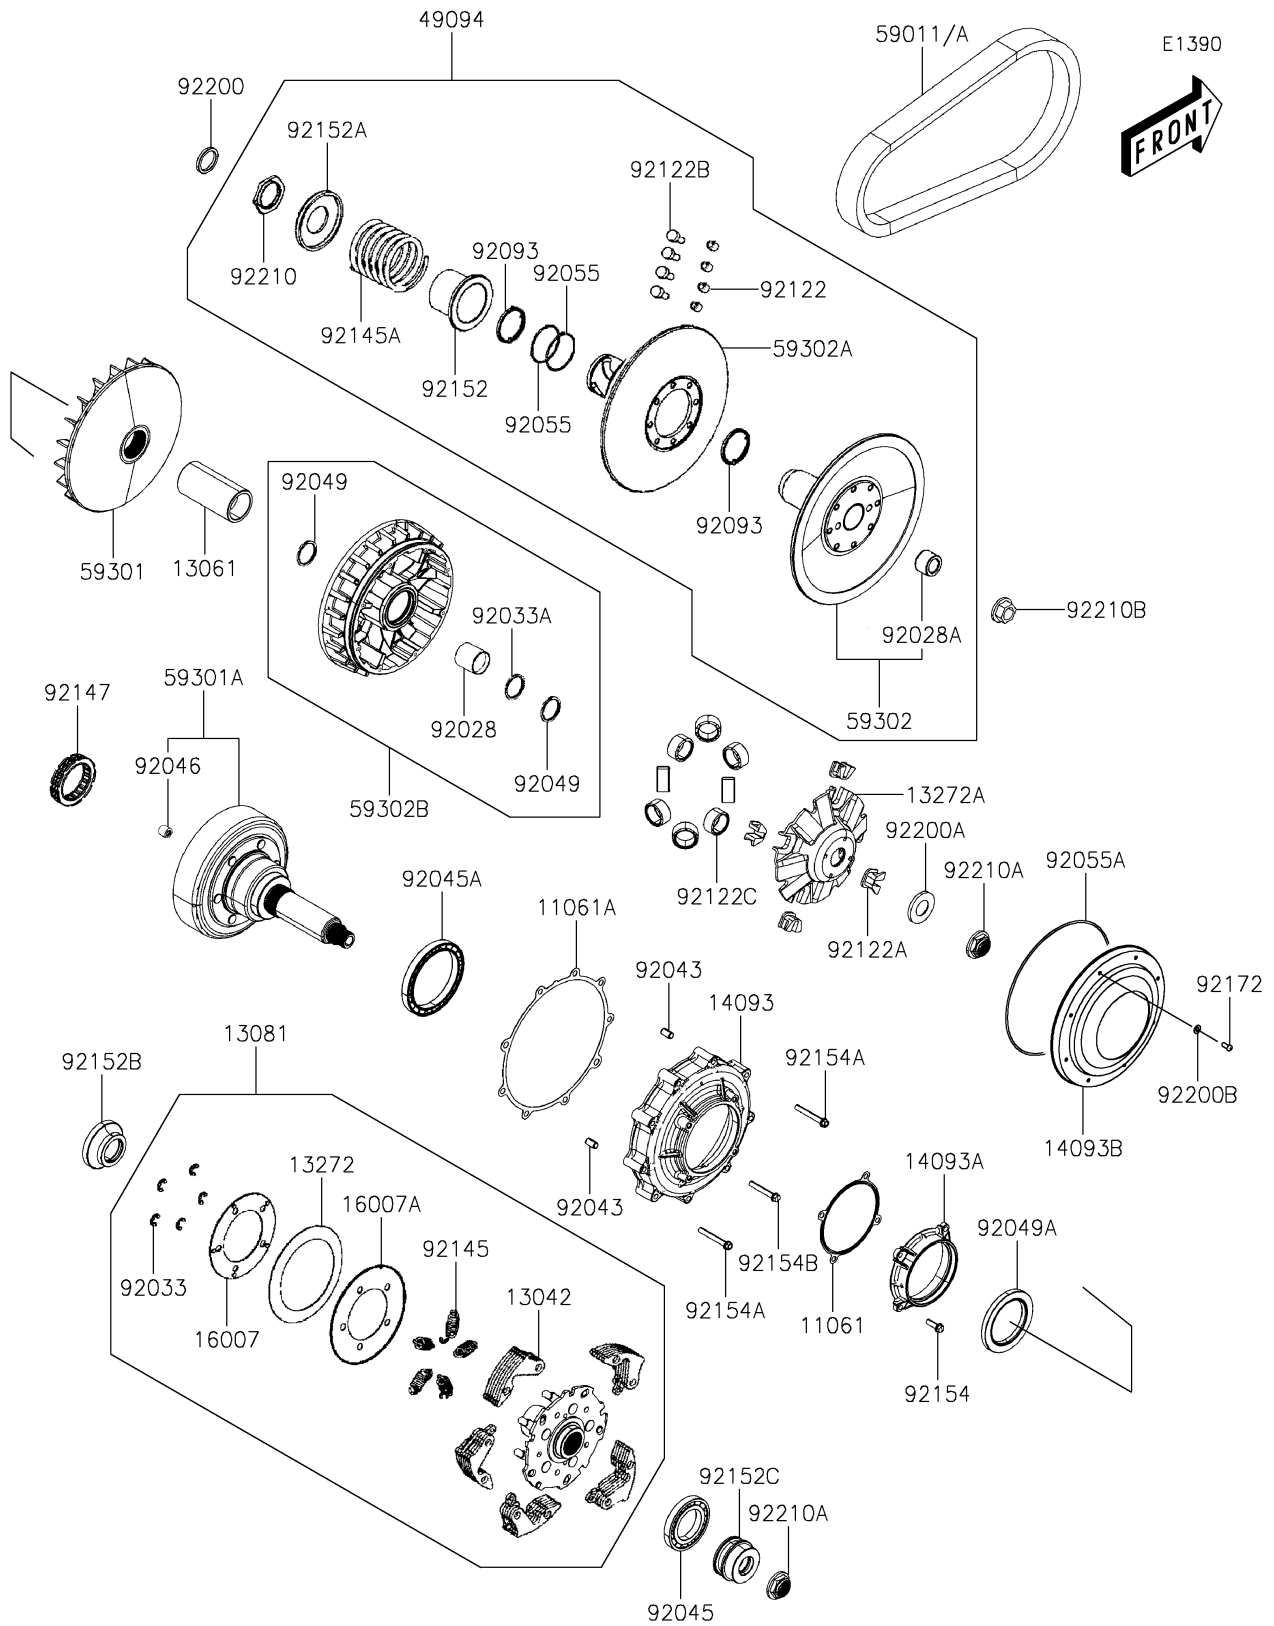

2025 MULE PRO-MX™ SE

PARTS DIAGRAM

Belt Converter

2025 MULE PRO-MX™ SE

PARTS LIST Belt Converter

ITEM NAME	PART NUMBER	QUANTITY
-----------	-------------	----------
