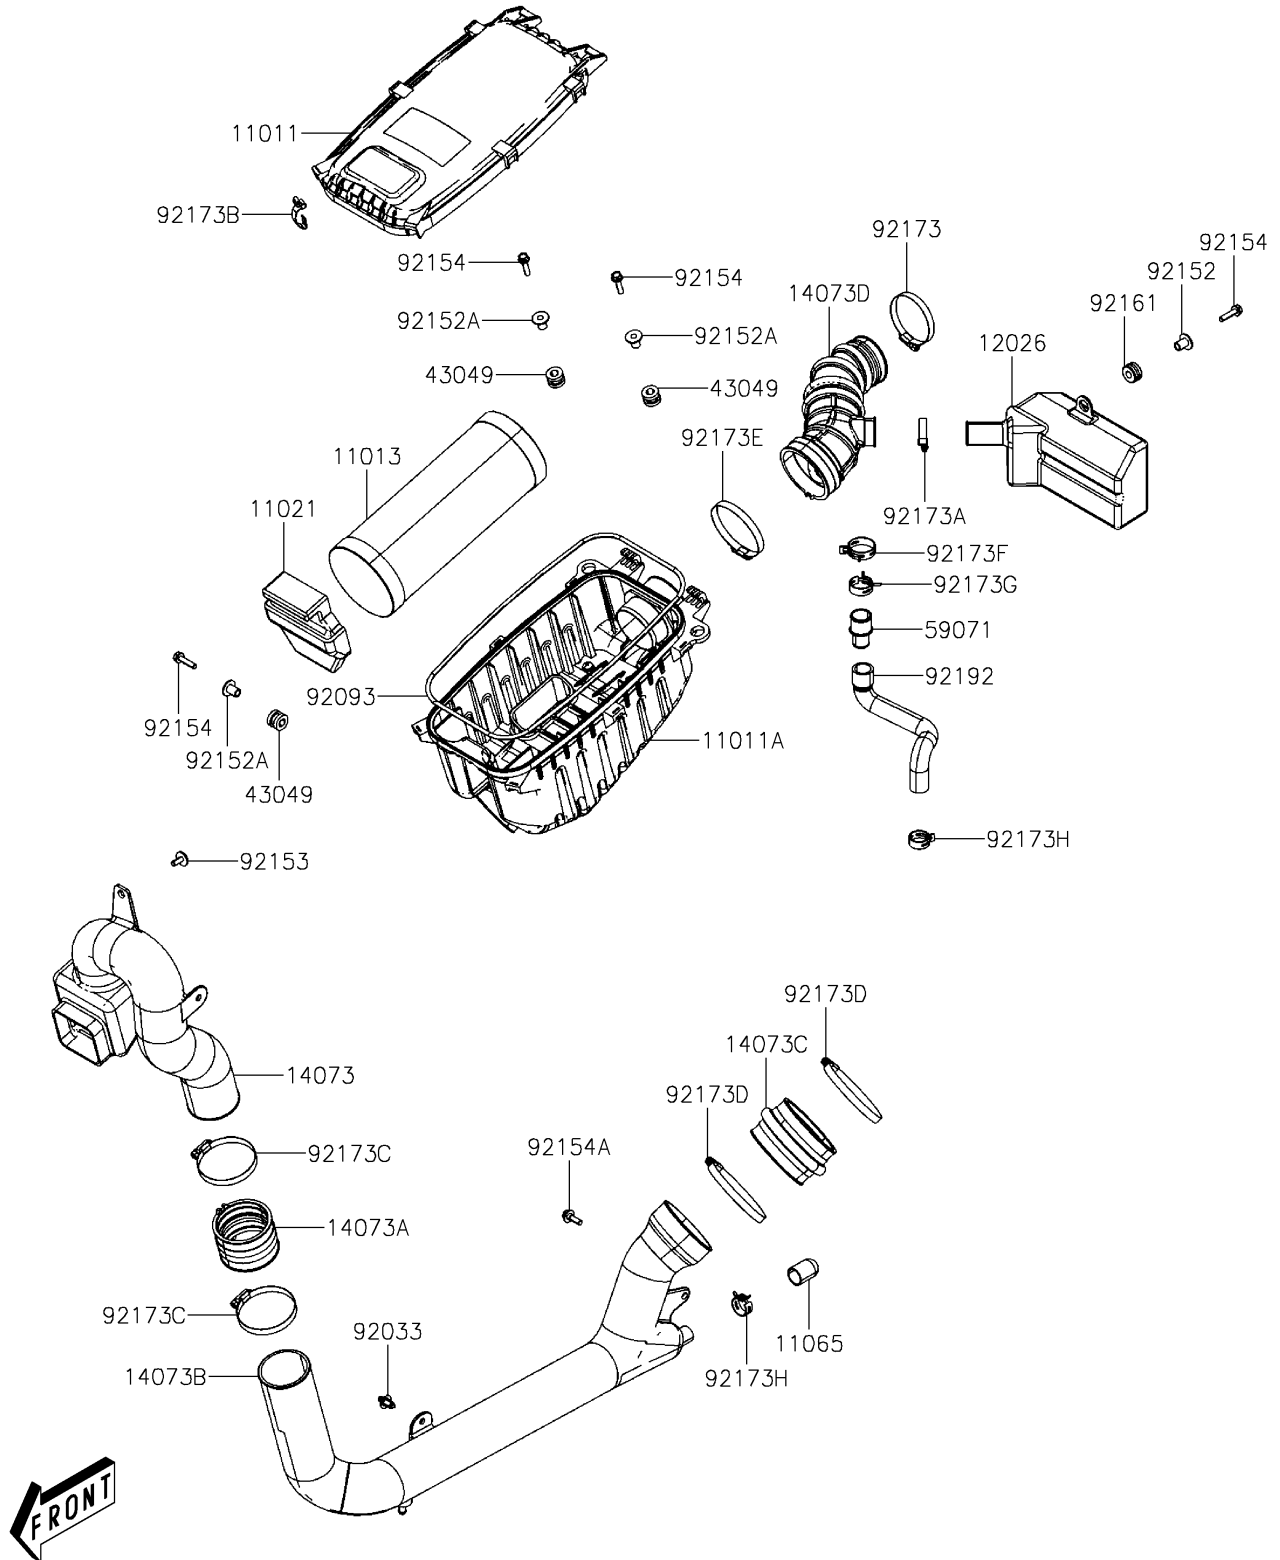

2025 MULE PRO-MX™ SE

PARTS DIAGRAM

Air Cleaner

E1130

2025 MULE PRO-MX™ SE

PARTS LIST

Air Cleaner

ITEM NAME

PART NUMBER

QUANTITY
