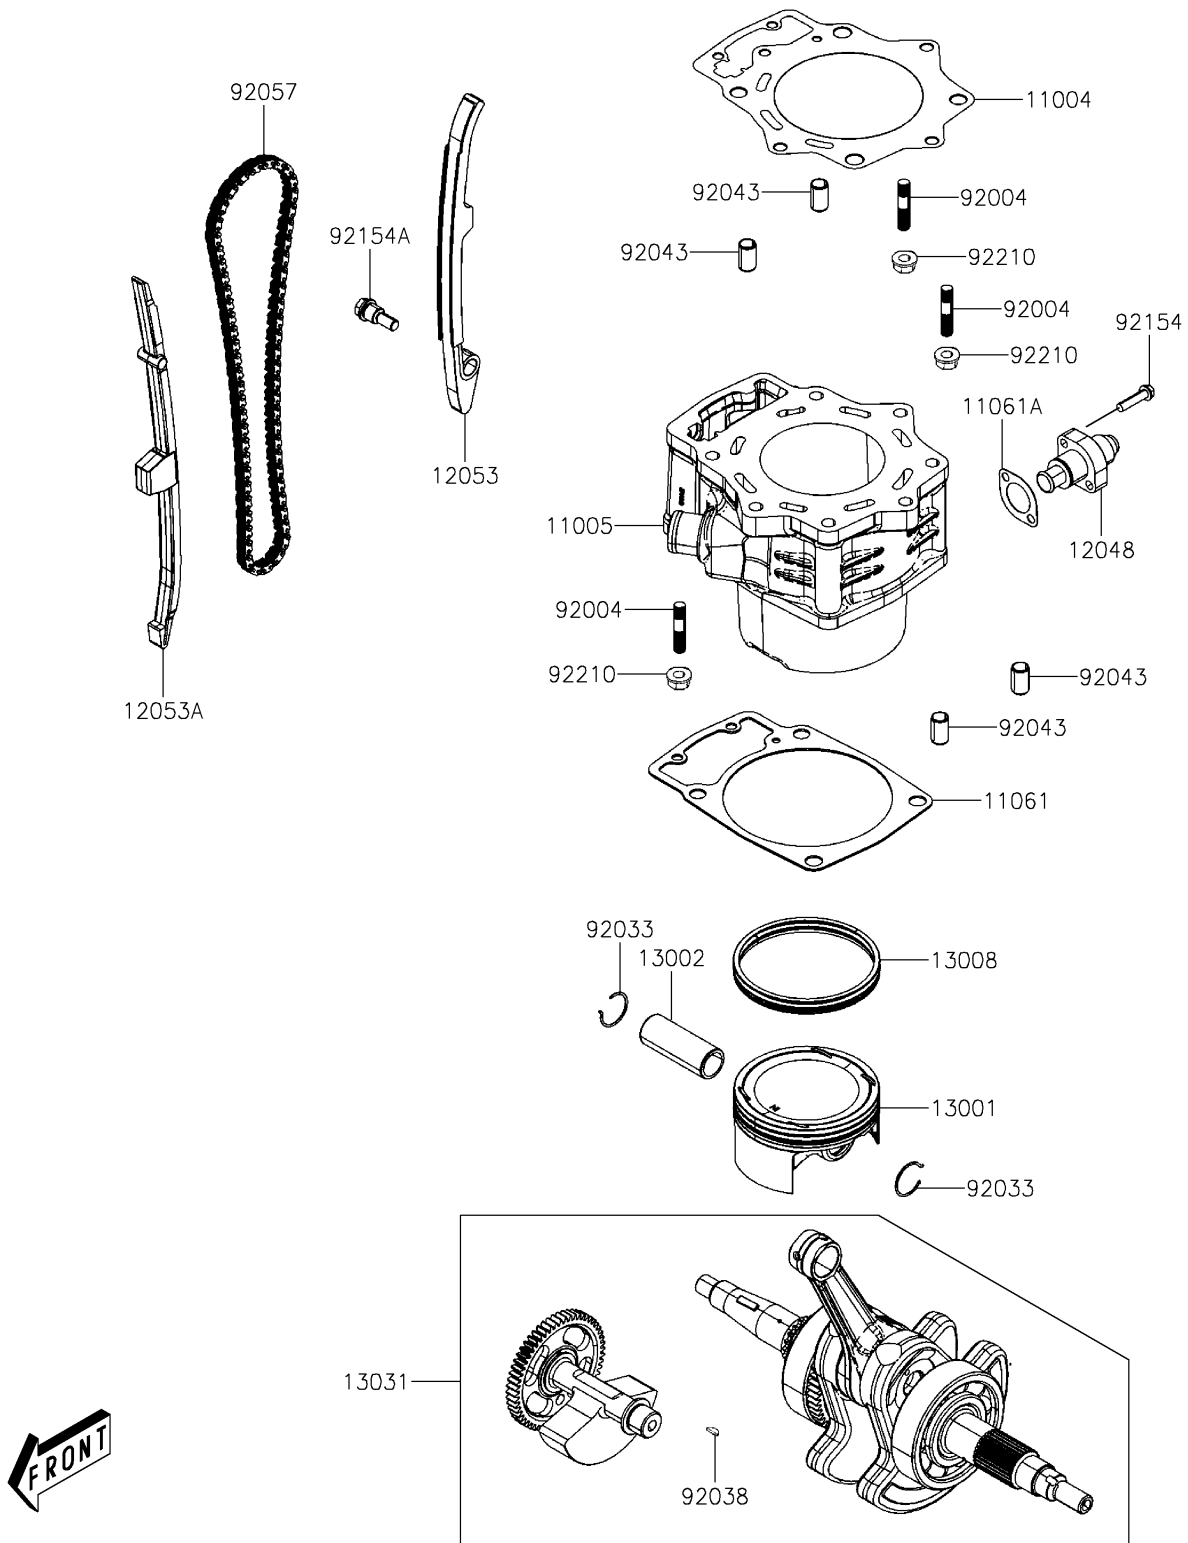

2025 MULE PRO-MX™ SE

PARTS DIAGRAM

Cylinder/Piston(s)

E1120

2025 MULE PRO-MX™ SE

PARTS LIST

Cylinder/Piston(s)

ITEM NAME

PART NUMBER

QUANTITY
