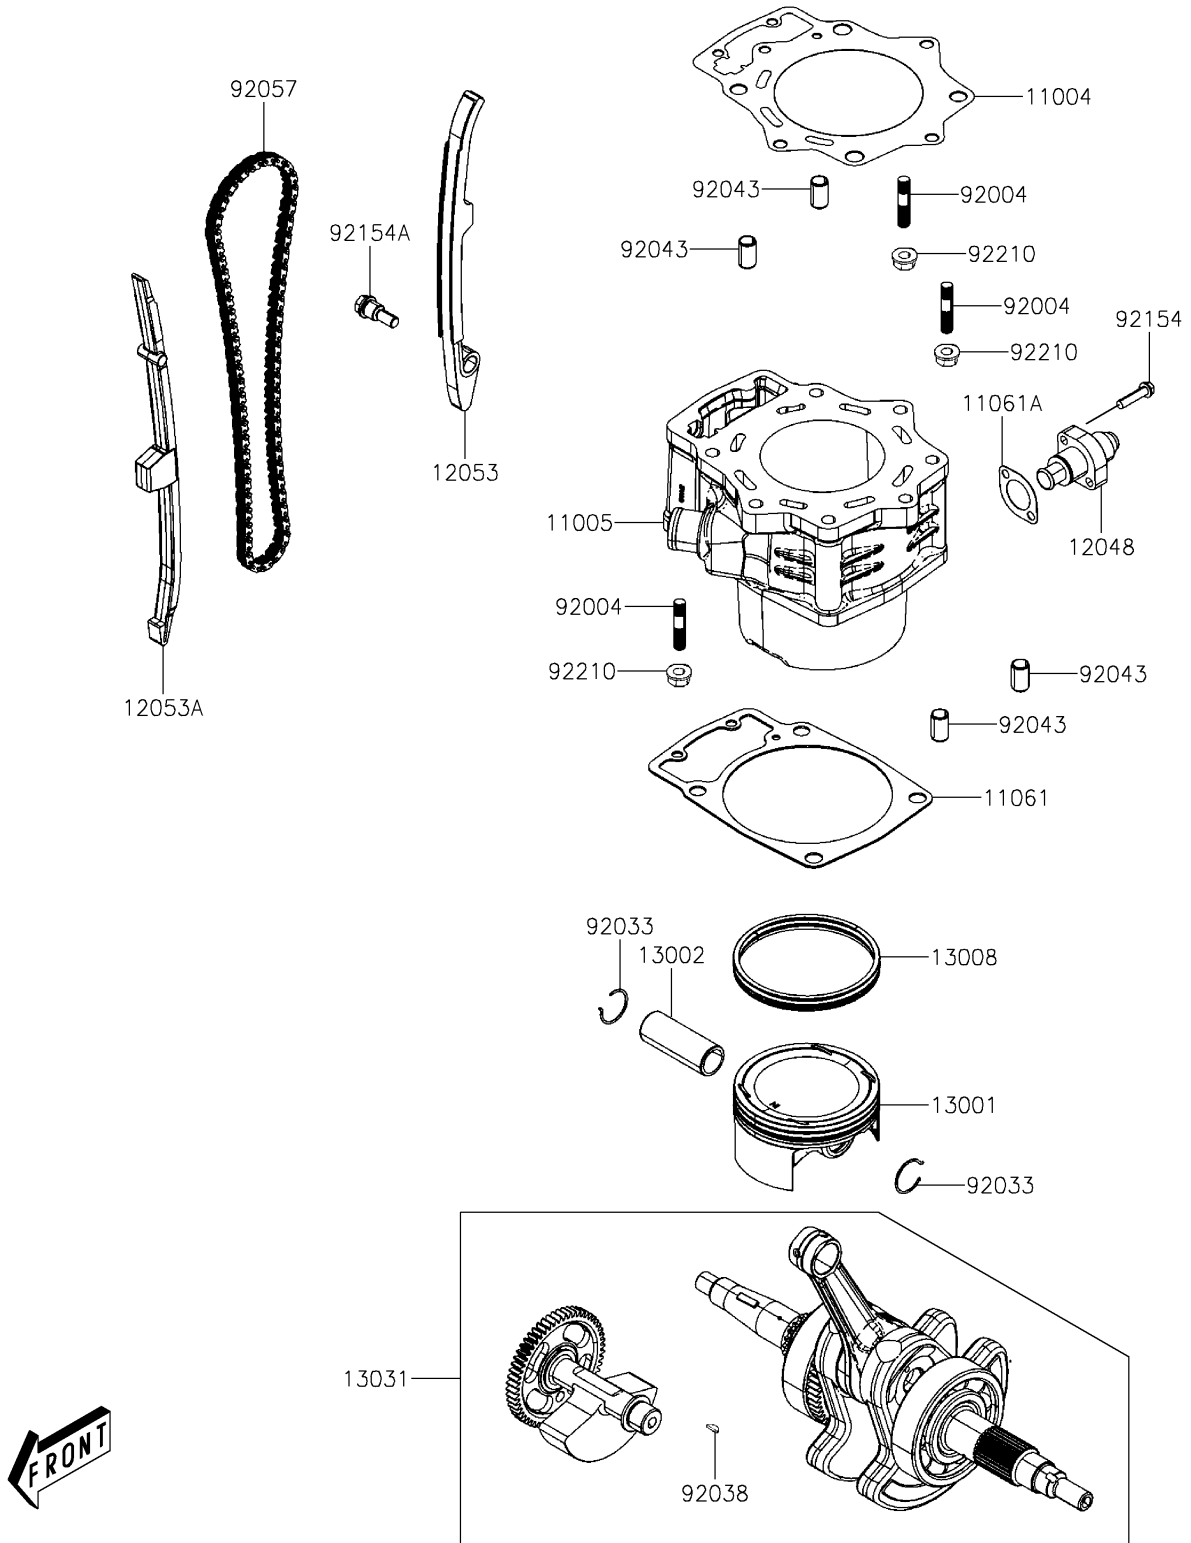

2024 Mule PRO-MX

PARTS DIAGRAM

Cylinder/Piston(s)

E1120

2024 Mule PRO-MX

PARTS LIST

Cylinder/Piston(s)

ITEM NAME

PART NUMBER

QUANTITY
