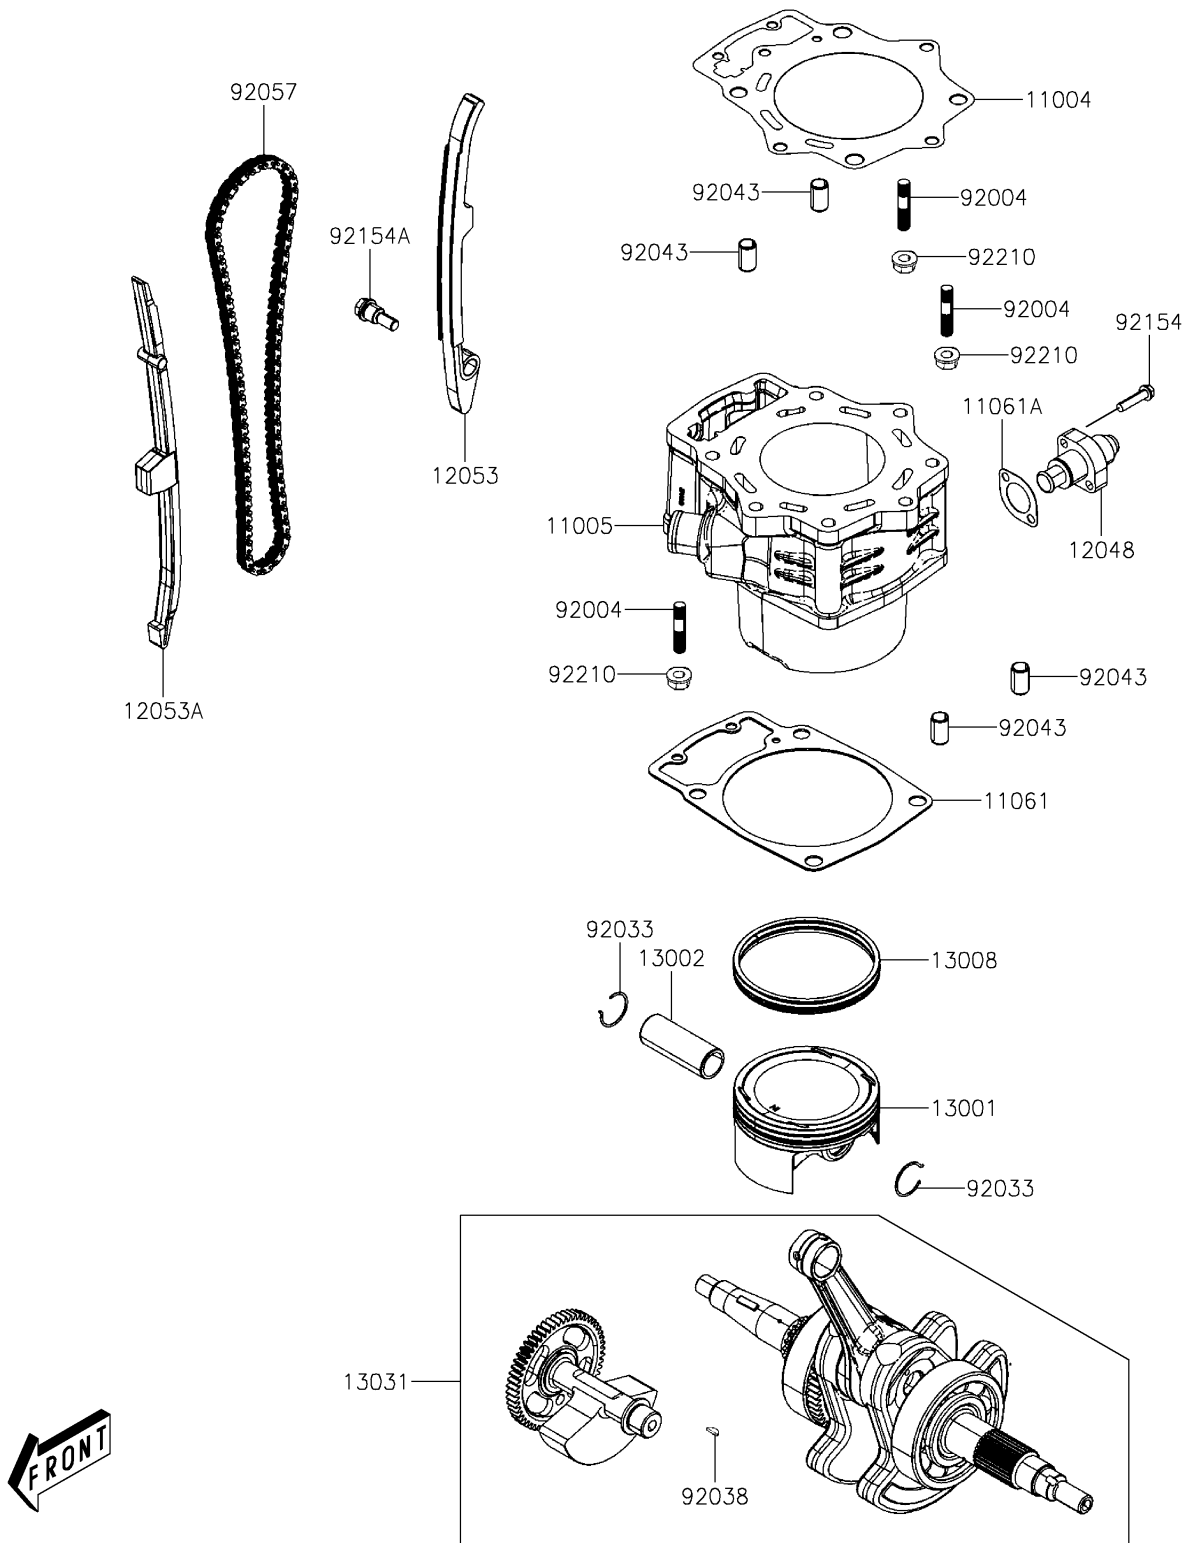

2023 Mule PRO-MX™

PARTS DIAGRAM

Cylinder/Piston(s)

E1120

2023 Mule PRO-MX™

PARTS LIST

Cylinder/Piston(s)

ITEM NAME

PART NUMBER

QUANTITY
