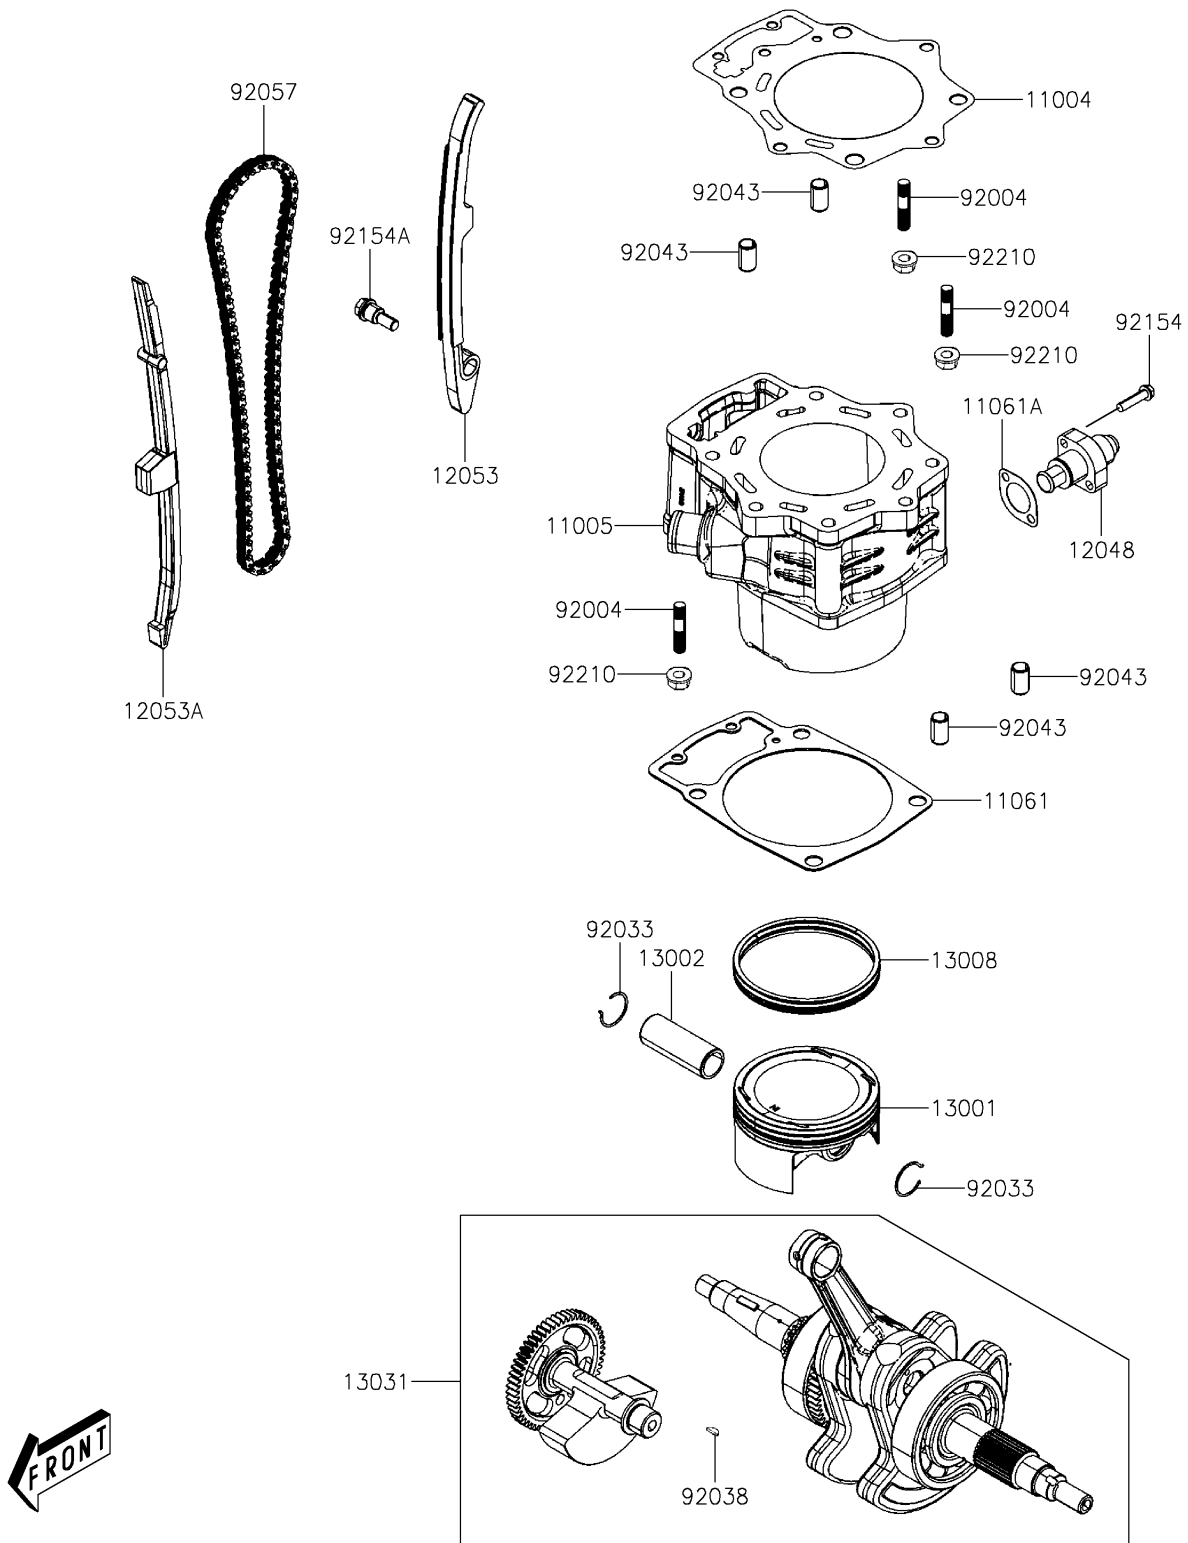

2022 MULE PRO-MX™ SE

PARTS DIAGRAM

Cylinder/Piston(s)

E1120

2022 MULE PRO-MX™ SE

PARTS LIST

Cylinder/Piston(s)

ITEM NAME

PART NUMBER

QUANTITY
