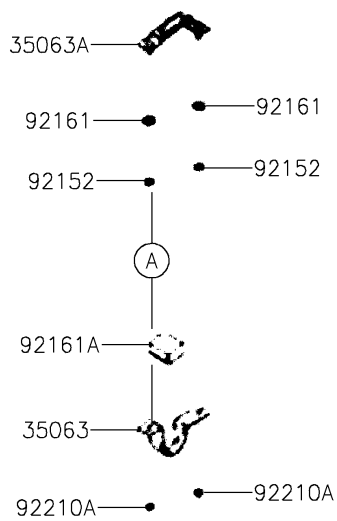

2026 MULE PRO-MX™ LE

PARTS DIAGRAM

Sun Top

F2876

2026 MULE PRO-MX™ LE

PARTS LIST

Sun Top

ITEM NAME

PART NUMBER

QUANTITY
