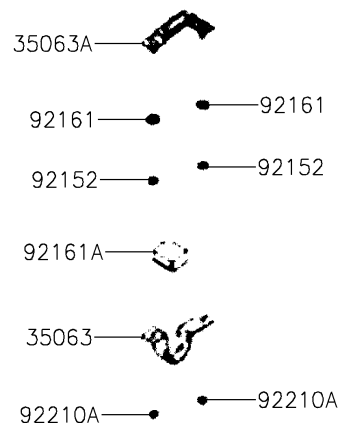

2026 MULE PRO-MX™ LE

PARTS DIAGRAM

Sun Top

F2876

2026 MULE PRO-MX™ LE

PARTS LIST

Sun Top

ITEM NAME

PART NUMBER

QUANTITY
