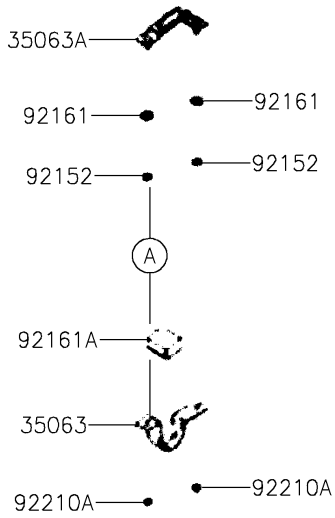

2024 MULE PRO-MX™ LE

PARTS DIAGRAM

Sun Top

F2876

2024 MULE PRO-MX™ LE

PARTS LIST

Sun Top

ITEM NAME

PART NUMBER

QUANTITY
