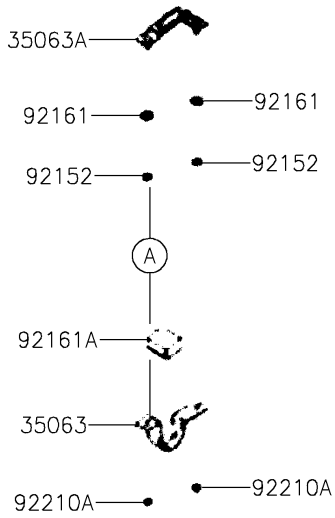

2023 MULE PRO-MX™ EPS LE

PARTS DIAGRAM

Sun Top

F2876

2023 MULE PRO-MX™ EPS LE

PARTS LIST

Sun Top

ITEM NAME

PART NUMBER

QUANTITY
