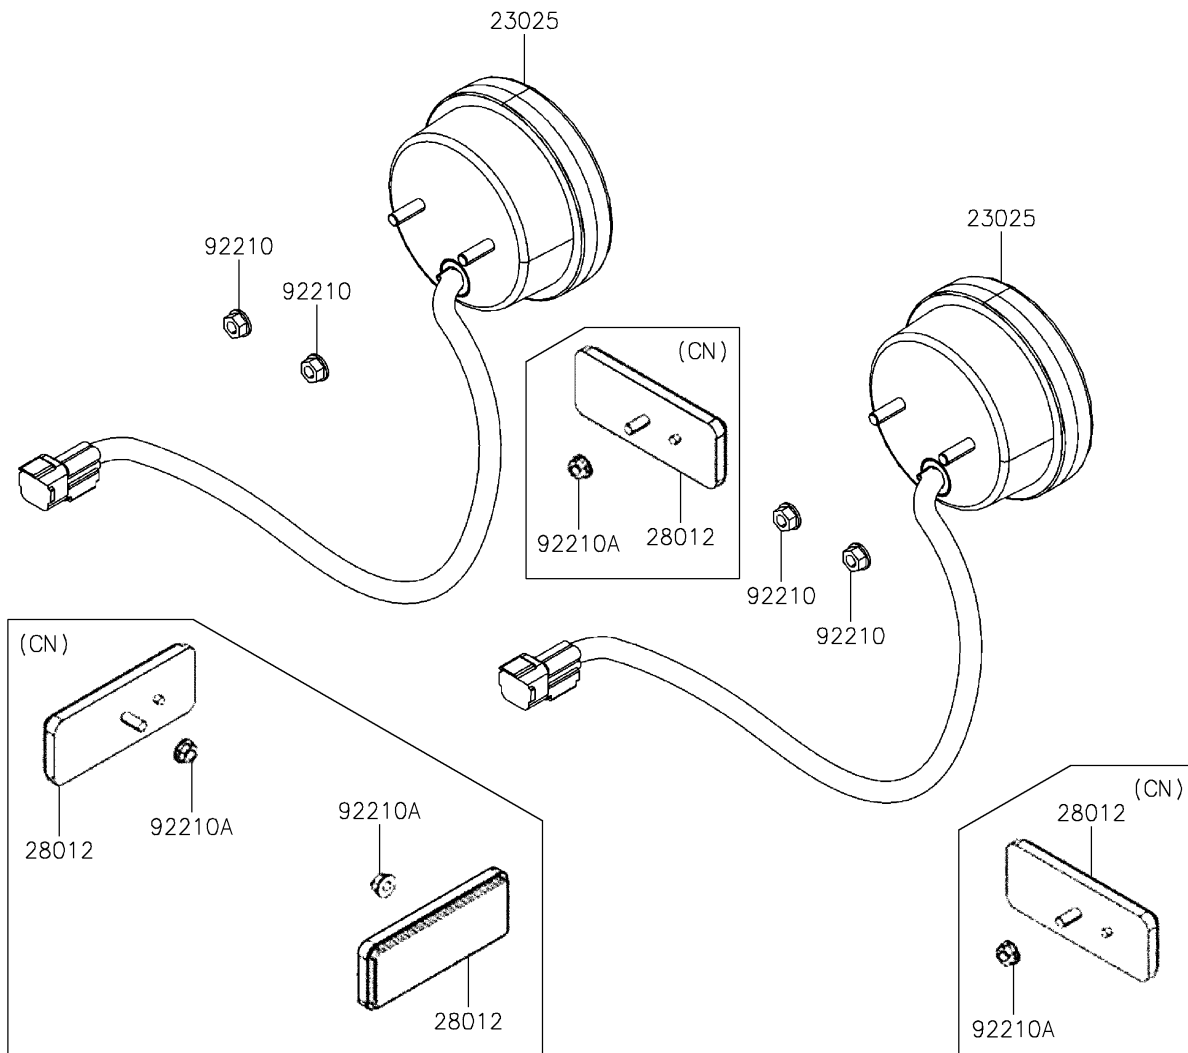

2026 MULE PRO-MX™ LE

PARTS DIAGRAM

Taillight(s)

F2720

2026 MULE PRO-MX™ LE

PARTS LIST

Taillight(s)

ITEM NAME

PART NUMBER

QUANTITY
