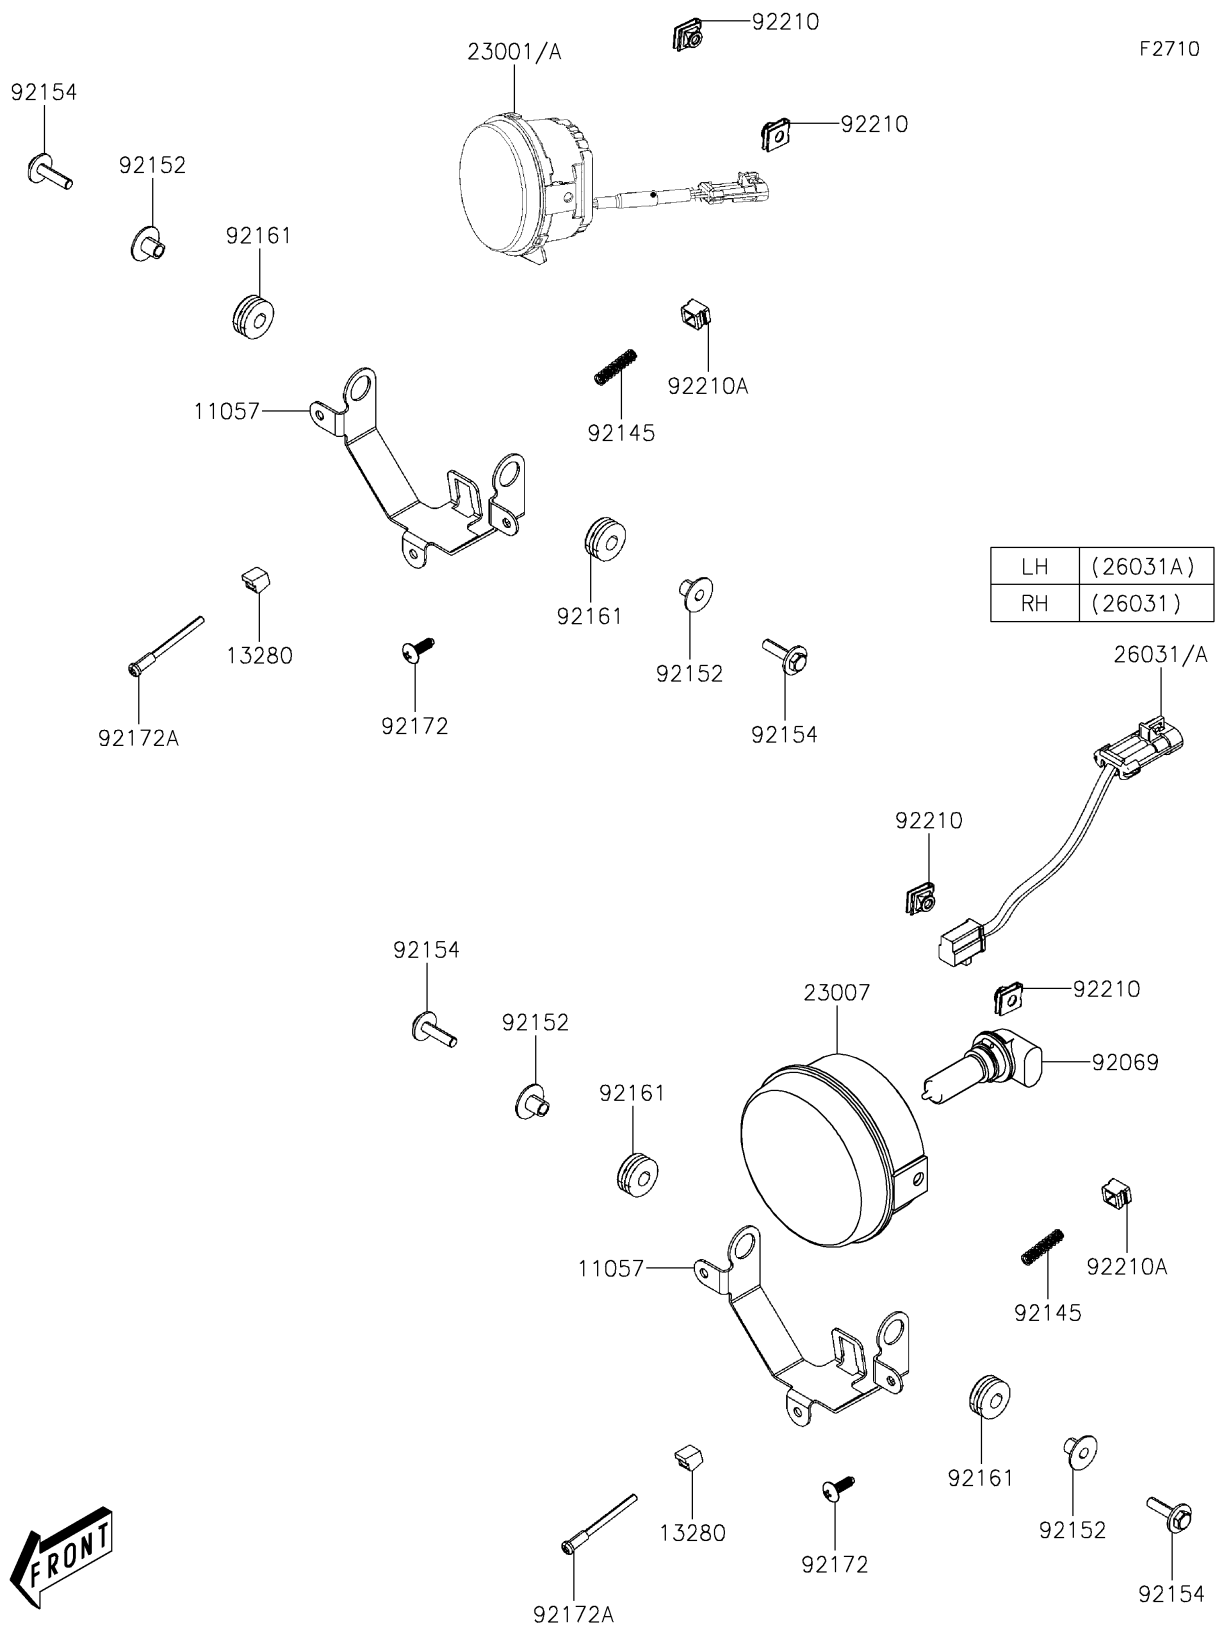

2026 MULE PRO-MX™ LE

PARTS DIAGRAM

Headlight(s)

2026 MULE PRO-MX™ LE

PARTS LIST

Headlight(s)

ITEM NAME

PART NUMBER

QUANTITY
