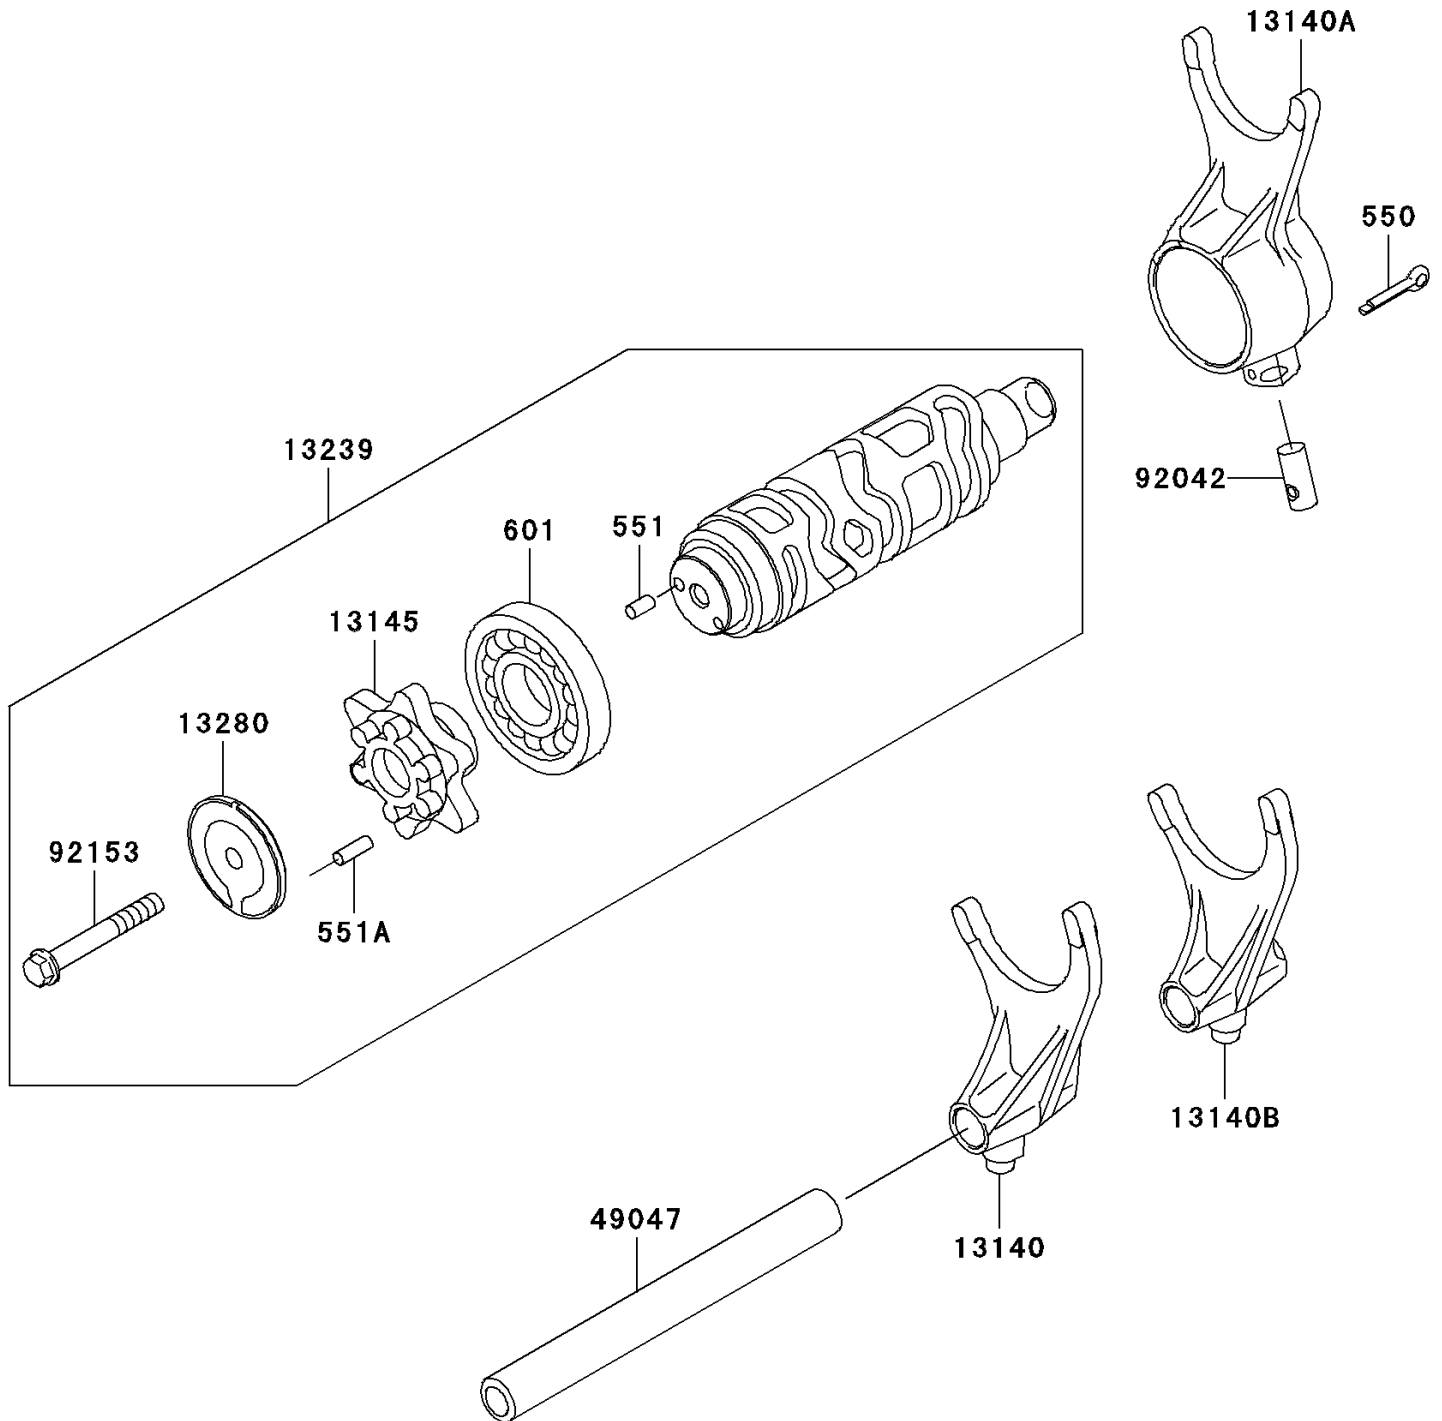

2005 Vulcan 1600 Nomad

PARTS DIAGRAM

Gear Change Drum/Shift Fork(s)

E1362

2005 Vulcan 1600 Nomad

PARTS LIST

Gear Change Drum/Shift Fork(s)

| ITEM NAME | PART NUMBER | QUANTITY |
|-----------|-------------|----------|
|-----------|-------------|----------|
