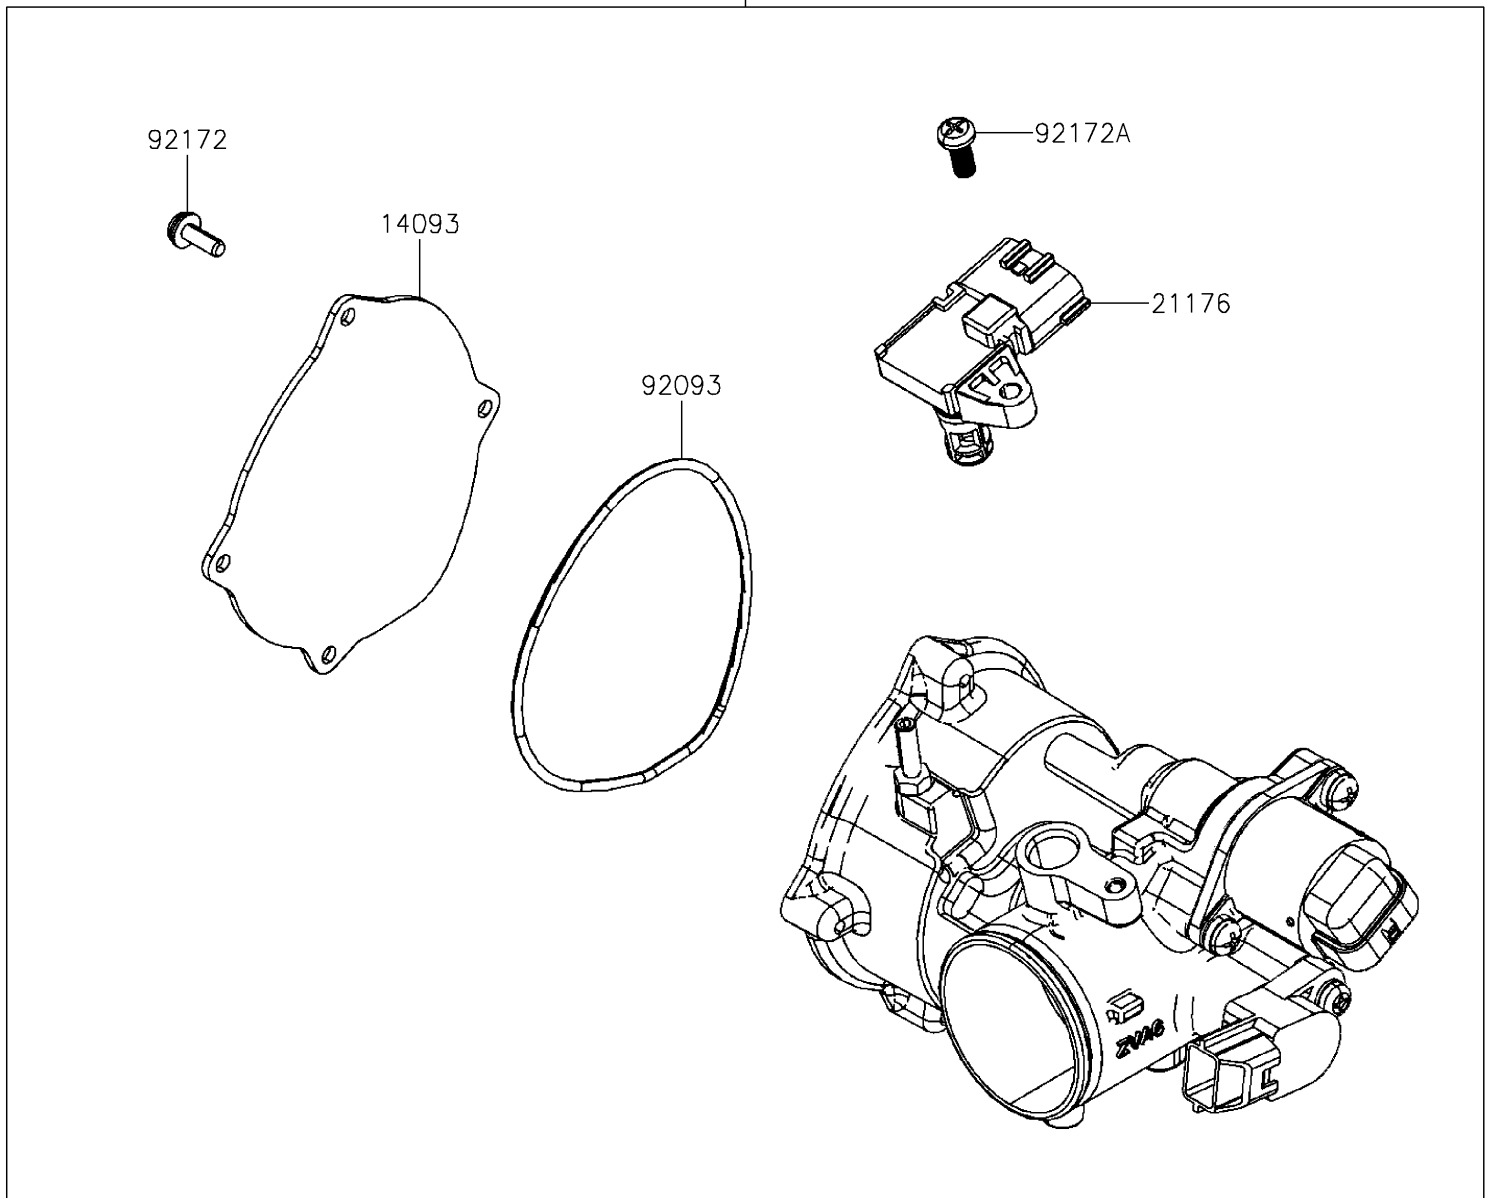

2024 MULE PRO-MX™ LE

PARTS DIAGRAM

Throttle

E1510

16163

2024 MULE PRO-MX™ LE

PARTS LIST

Throttle

ITEM NAME	PART NUMBER	QUANTITY
-----------	-------------	----------
