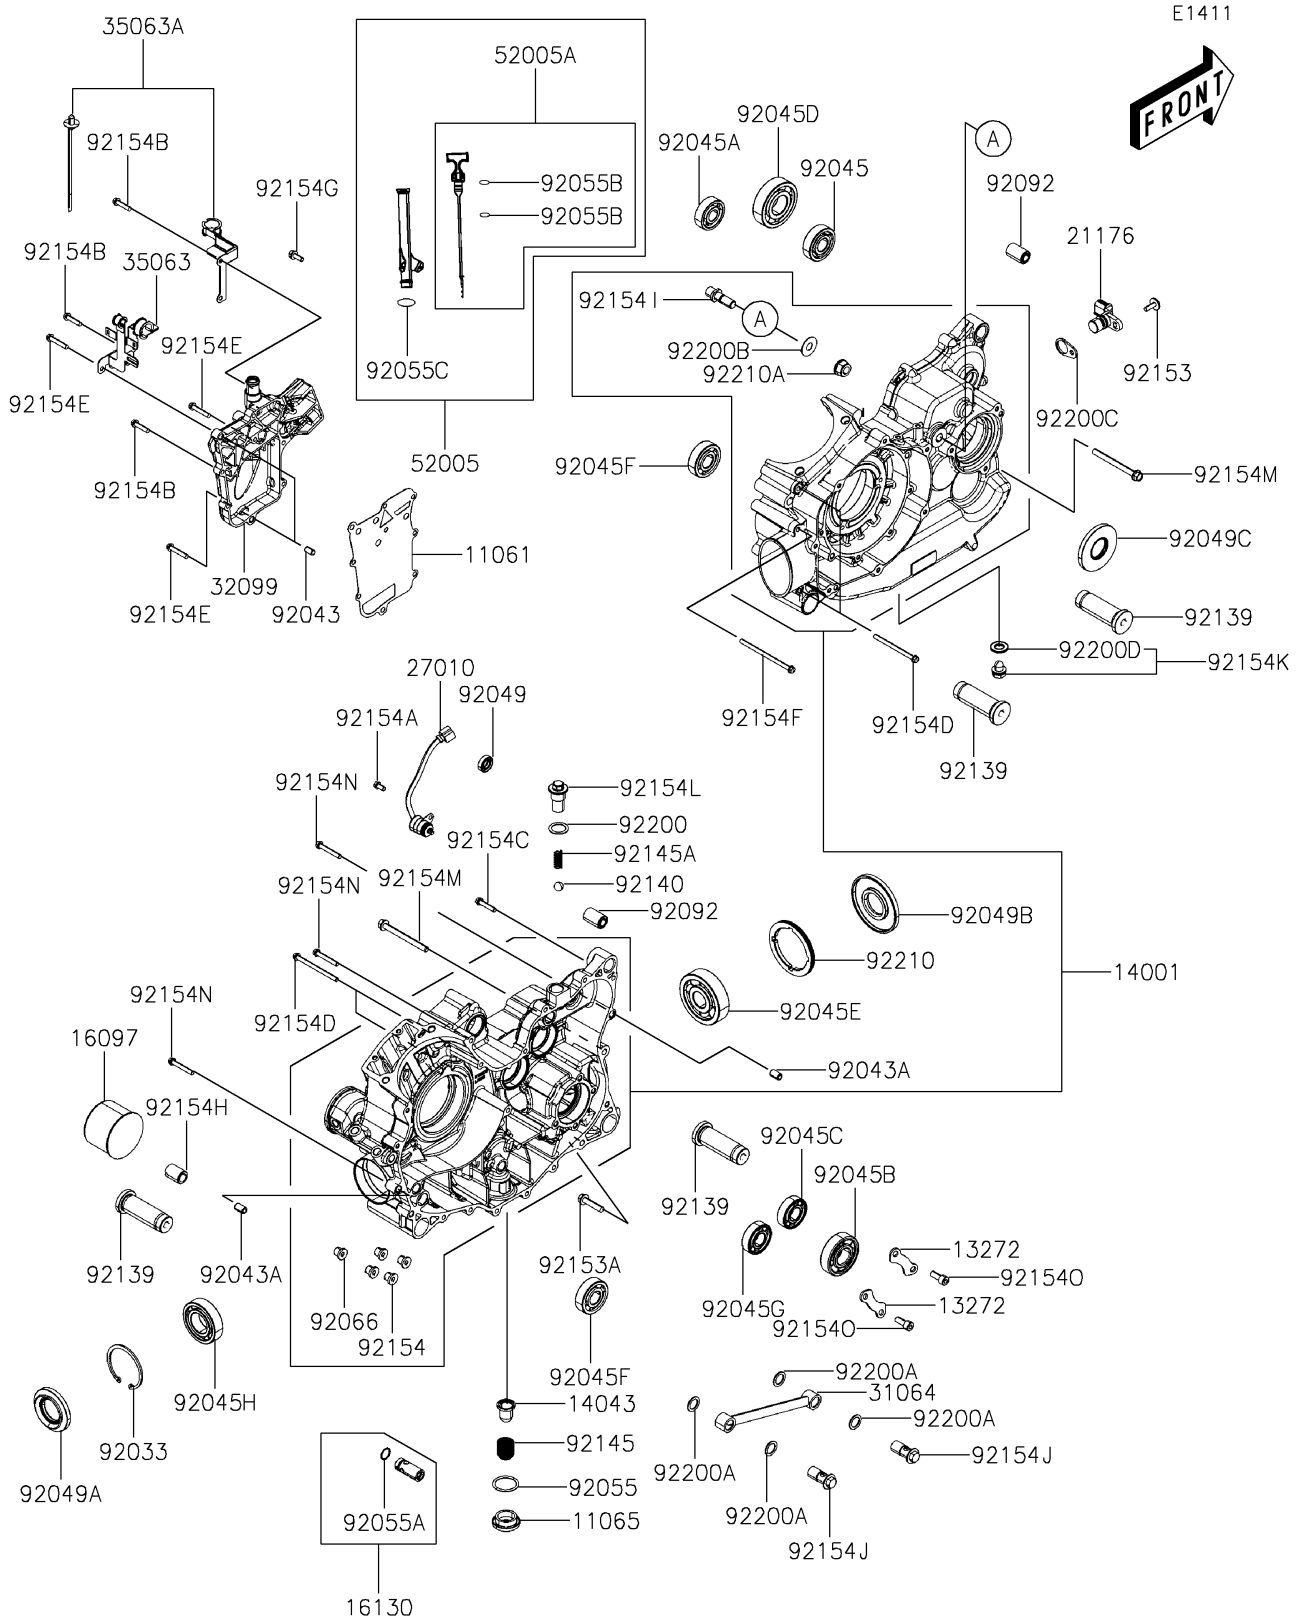

2026 MULE PRO-MX™ LE

PARTS DIAGRAM

Crankcase

2026 MULE PRO-MX™ LE

PARTS LIST

Crankcase

ITEM NAME

PART NUMBER

QUANTITY
