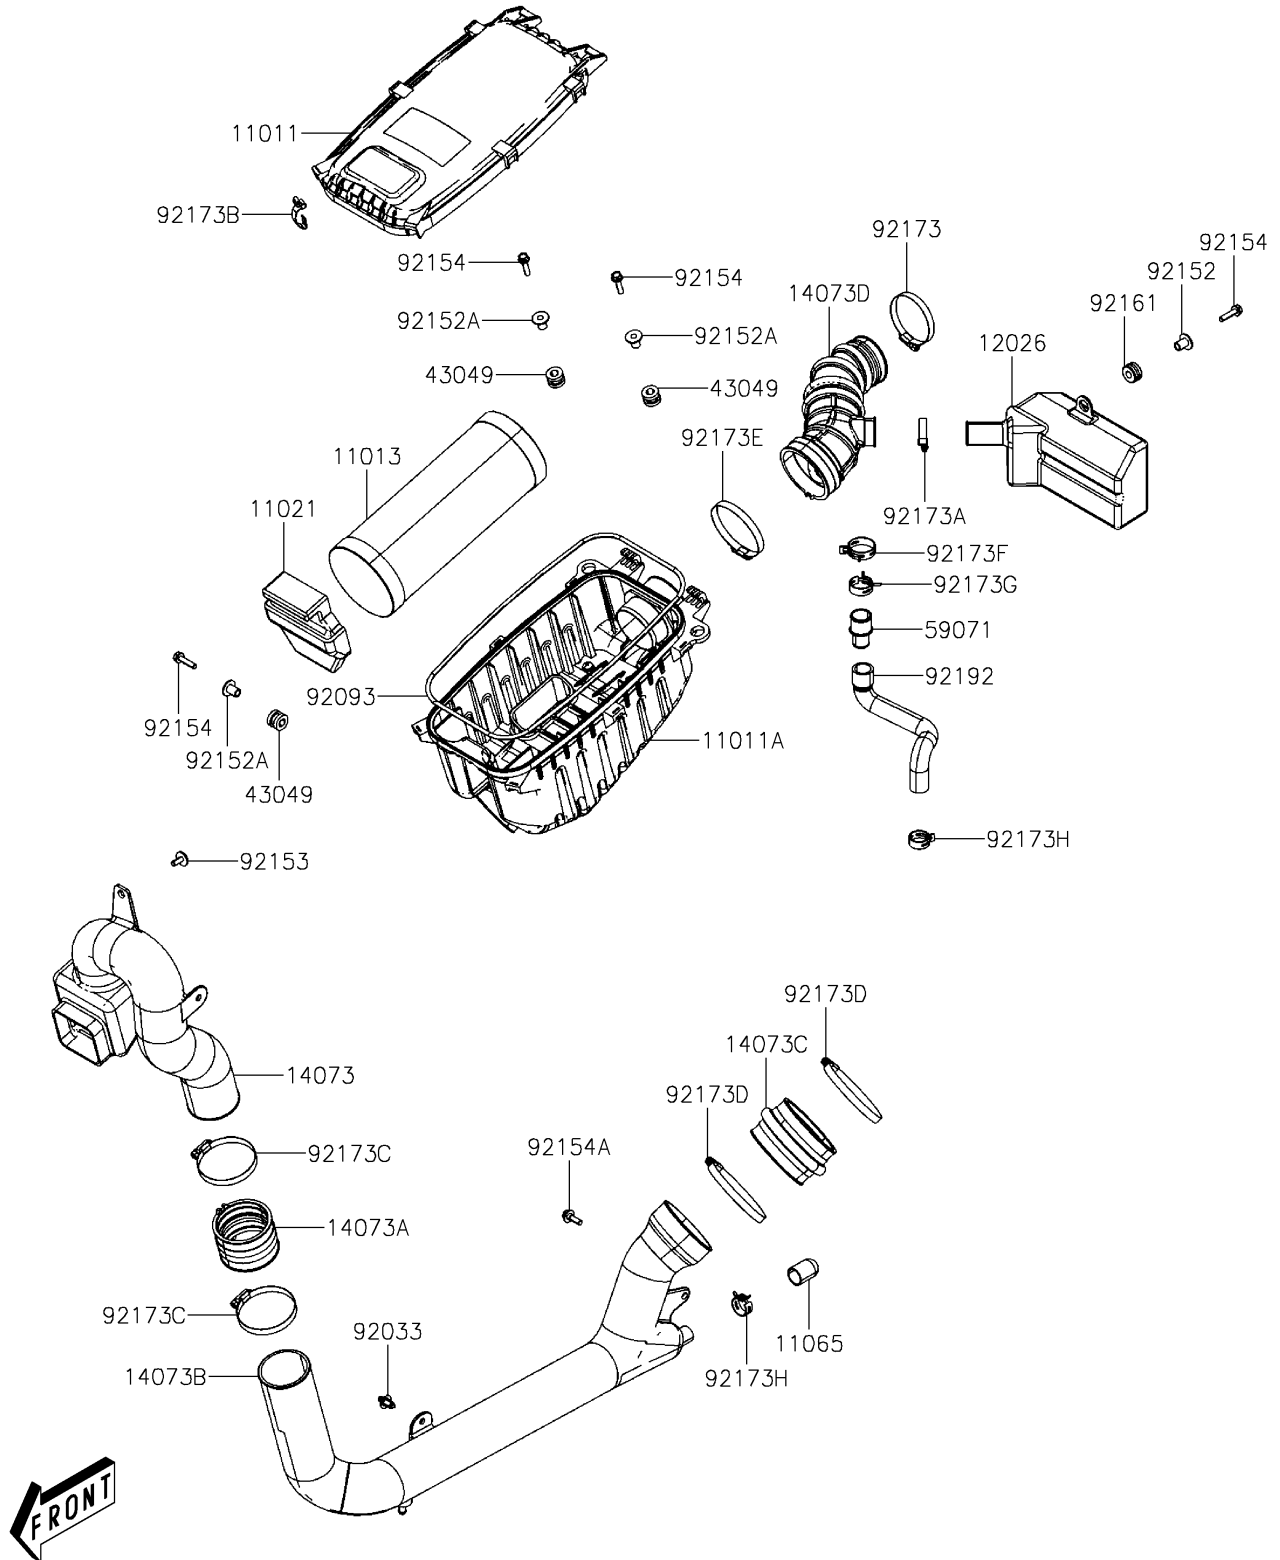

2023 MULE PRO-MX™ EPS LE

PARTS DIAGRAM

Air Cleaner

E1130

2023 MULE PRO-MX™ EPS LE

PARTS LIST

Air Cleaner

ITEM NAME	PART NUMBER	QUANTITY
-----------	-------------	----------
