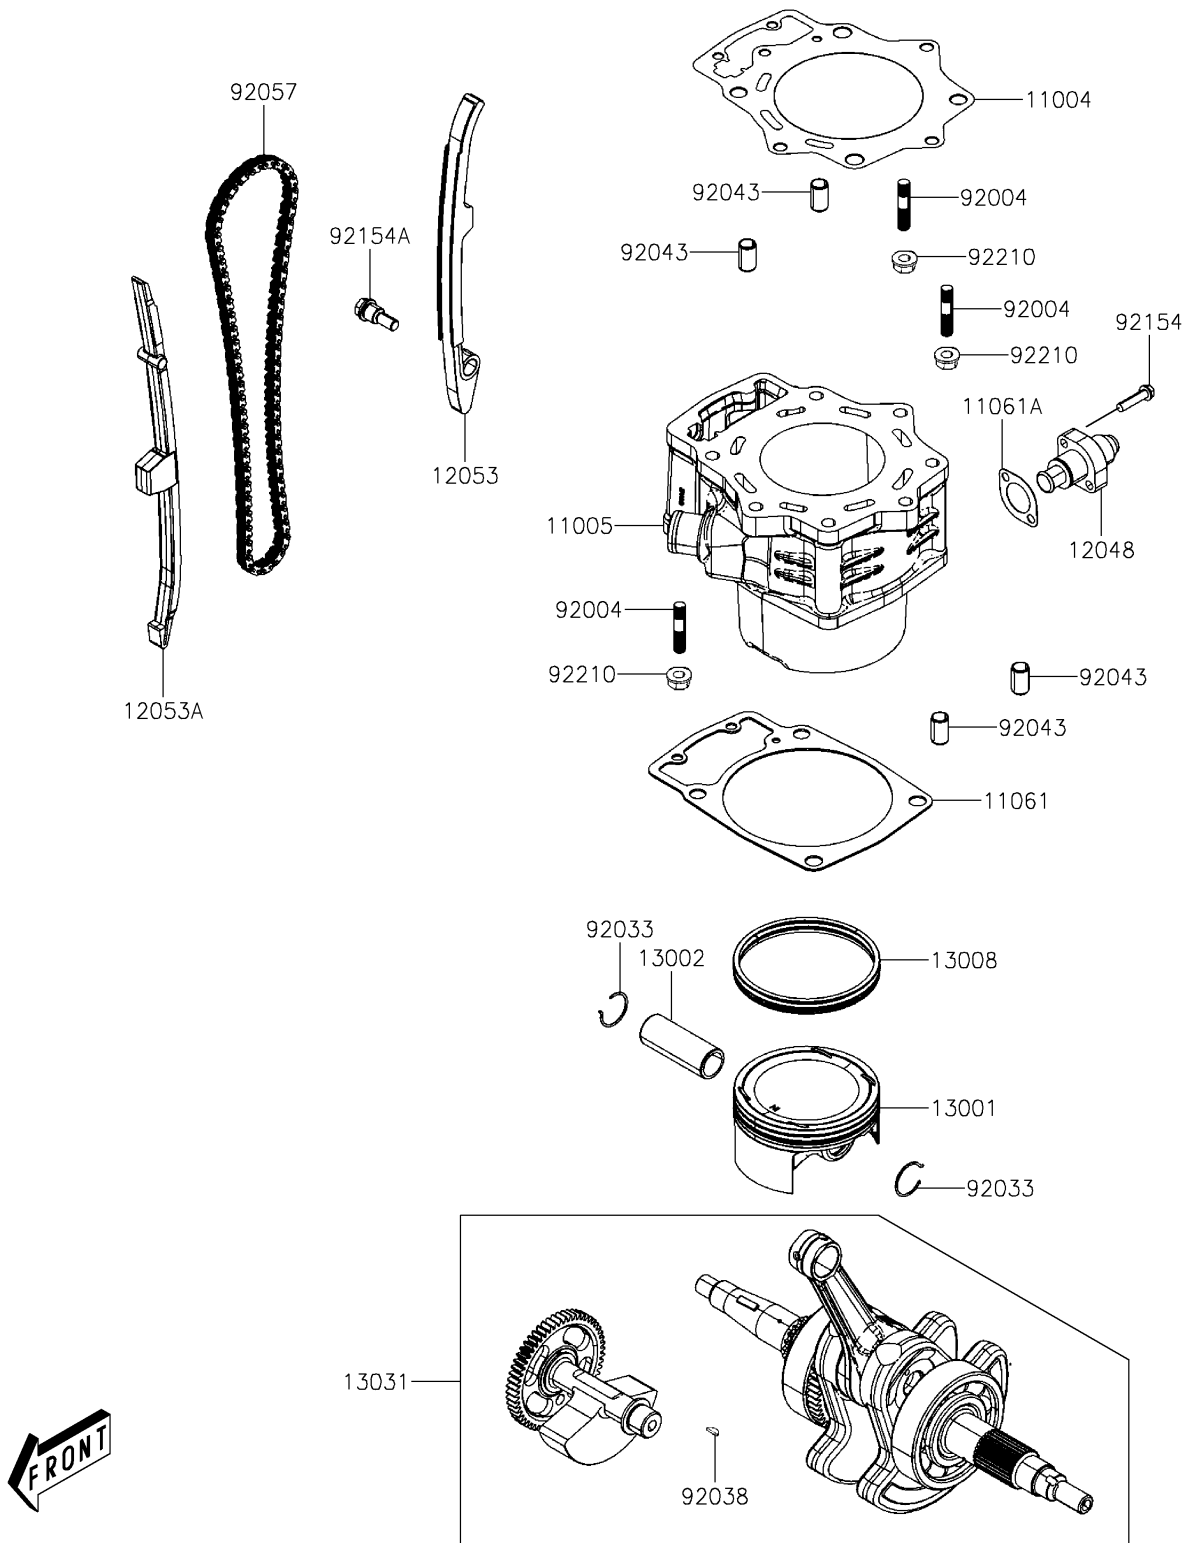

2023 Mule PRO-MX EPS LE

PARTS DIAGRAM

Cylinder/Piston(s)

E1120

2023 Mule PRO-MX EPS LE

PARTS LIST

Cylinder/Piston(s)

ITEM NAME

PART NUMBER

QUANTITY
