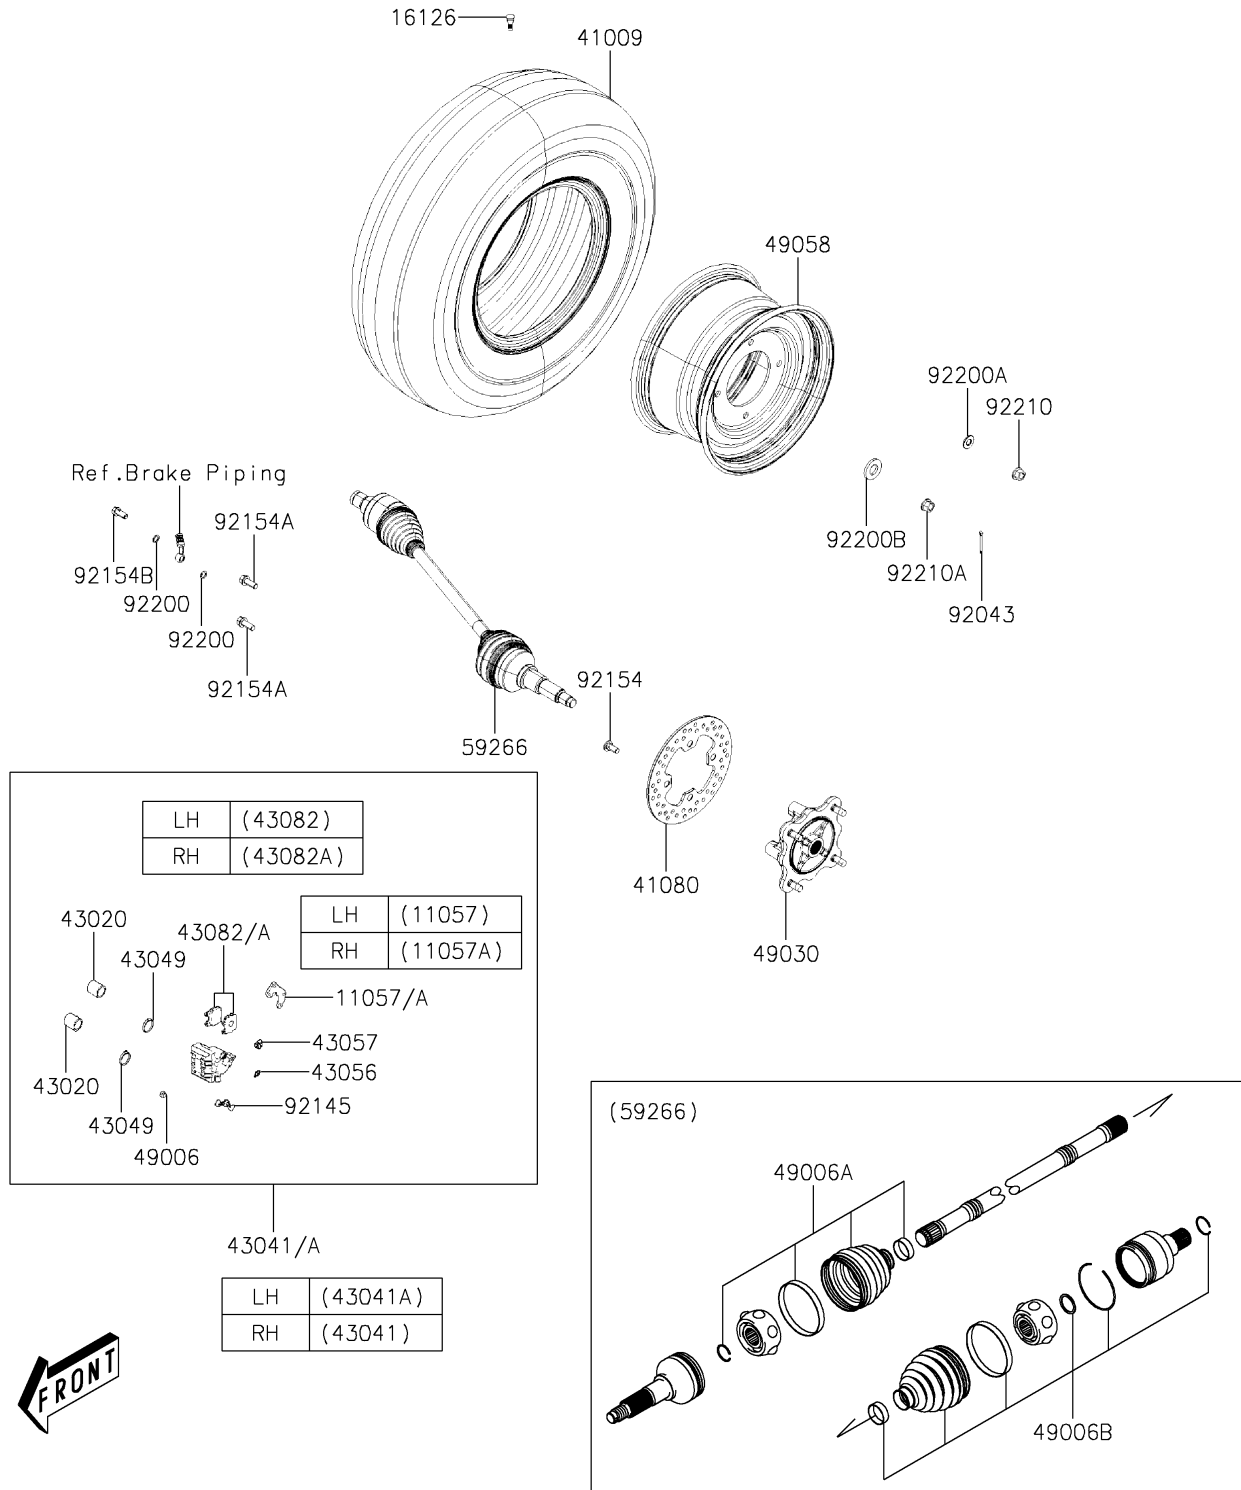

2022 MULE PRO-MX™

PARTS DIAGRAM

Front Hubs/Brakes

F2230

2022 MULE PRO-MX™

PARTS LIST

Front Hubs/Brakes

ITEM NAME	PART NUMBER	QUANTITY
BRACKET (Ref # 11057)	11057-Y007	1
BRACKET (Ref # 11057A)	11057-Y019	1
VALVE,RIM (Ref # 16126)	16126-Y001	2
TIRE,FR,25X8.00 R12 (Ref # 41009)	41009-Y008	2
DISC,BRAKE (Ref # 41080)	41080-Y009	2
PISTON-COMP-BRAKE (Ref # 43020)	43020-0054	4
CALIPER-ASSY,FR,RH,SILVER (Ref # 43041)	43041-Y011-934	1
CALIPER-ASSY,FR,LH,SILVER (Ref # 43041A)	43041-Y012-934	1
PACKING (Ref # 43049)	43049-0556	4
BREATHER-BRAKE (Ref # 43056)	43056-0055	2
CAP-BREATHER (Ref # 43057)	43057-0552	2
PAD-ASSY-BRAKE,FR,LH (Ref # 43082)	43082-Y010	1
PAD-ASSY-BRAKE,FR,RH (Ref # 43082A)	43082-Y011	1
BOOT (Ref # 49006)	49006-0565	2
BOOT,FR,OUTSIDE (Ref # 49006A)	49006-Y013	2
BOOT,FR,INSIDE (Ref # 49006B)	49006-Y014	2
HUB,FR (Ref # 49030)	49030-Y003	2
WHEEL,FR,BLACK (Ref # 49058)	49058-Y002-935	2
JOINT-BALL,FR (Ref # 59266)	59266-Y004	2
PIN,4X40 (Ref # 92043)	92043-Y043	2
SPRING (Ref # 92145)	92145-0705	2
BOLT,10X23 (Ref # 92154)	92154-Y178	8
BOLT (Ref # 92154A)	92154-Y183	4
BOLT,OIL (Ref # 92154B)	92154-Y184	2
WASHER (Ref # 92200)	92200-Y015	4
WASHER,12MM (Ref # 92200A)	92200-Y089	8
WASHER,40X20.5X4.5 (Ref # 92200B)	92200-Y090	2
NUT (Ref # 92210)	92210-Y088	8
NUT,FLANGE,20MM (Ref # 92210A)	92210-Y099	2