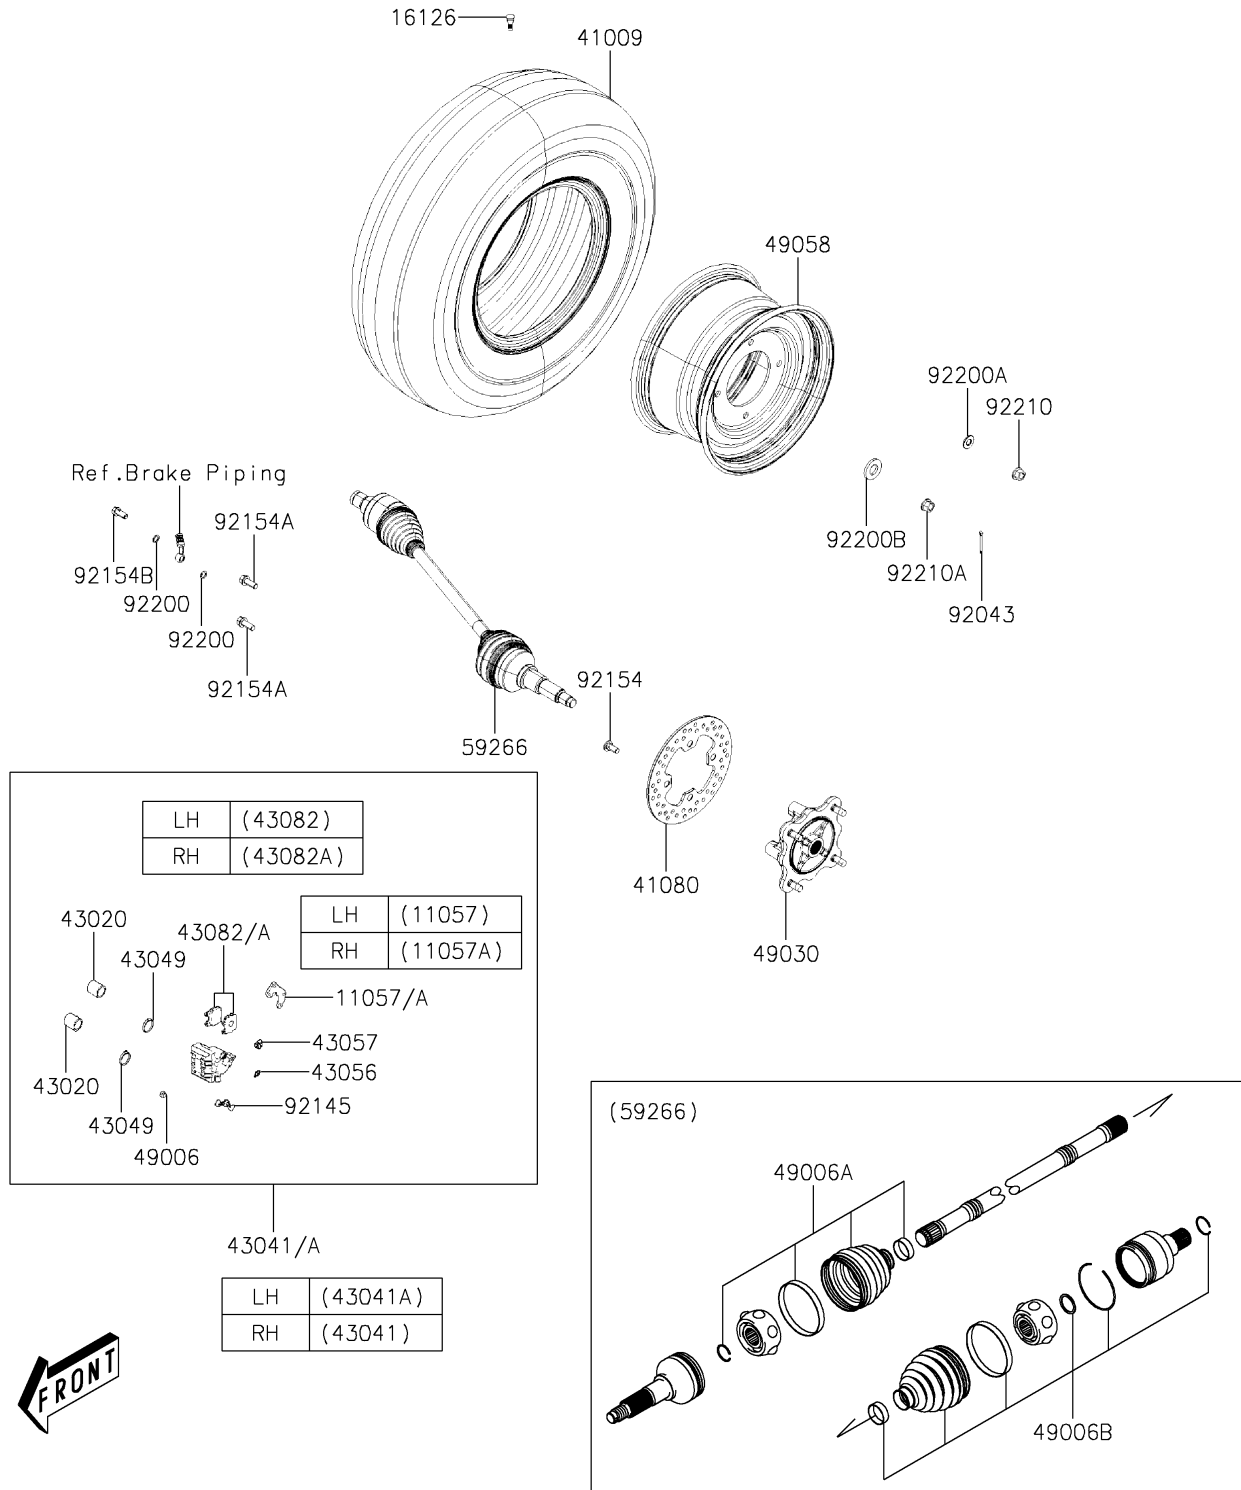

2021 MULE PRO-MX™

PARTS DIAGRAM

Front Hubs/Brakes

F2230

2021 MULE PRO-MX™

PARTS LIST

Front Hubs/Brakes

ITEM NAME	PART NUMBER	QUANTITY
BRACKET (Ref # 11057)	11057-Y007	1
BRACKET (Ref # 11057A)	11057-Y019	1
VALVE,RIM (Ref # 16126)	16126-Y001	2
TIRE,FR,25X8.00 R12 (Ref # 41009)	41009-Y008	2
DISC,BRAKE (Ref # 41080)	41080-Y009	2
PISTON-COMP-BRAKE (Ref # 43020)	43020-0054	4
CALIPER-ASSY,FR,RH,SILVER (Ref # 43041)	43041-Y011-934	1
CALIPER-ASSY,FR,LH,SILVER (Ref # 43041A)	43041-Y012-934	1
PACKING (Ref # 43049)	43049-0556	4
BREATHER-BRAKE (Ref # 43056)	43056-0055	2
CAP-BREATHER (Ref # 43057)	43057-0552	2
PAD-ASSY-BRAKE,FR,LH (Ref # 43082)	43082-Y010	1
PAD-ASSY-BRAKE,FR,RH (Ref # 43082A)	43082-Y011	1
BOOT (Ref # 49006)	49006-0565	2
BOOT,FR,OUTSIDE (Ref # 49006A)	49006-Y013	2
BOOT,FR,INSIDE (Ref # 49006B)	49006-Y014	2
HUB,FR (Ref # 49030)	49030-Y003	2
WHEEL,FR,BLACK (Ref # 49058)	49058-Y002-935	2
JOINT-BALL,FR (Ref # 59266)	59266-Y004	2
PIN,4X40 (Ref # 92043)	92043-Y043	2
SPRING (Ref # 92145)	92145-0705	2
BOLT,10X23 (Ref # 92154)	92154-Y178	8
BOLT (Ref # 92154A)	92154-Y183	4
BOLT,OIL (Ref # 92154B)	92154-Y184	2
WASHER (Ref # 92200)	92200-Y015	4
WASHER,12MM (Ref # 92200A)	92200-Y089	8
WASHER,40X20.5X4.5 (Ref # 92200B)	92200-Y090	2
NUT (Ref # 92210)	92210-Y088	8
NUT,FLANGE,20MM (Ref # 92210A)	92210-Y099	2