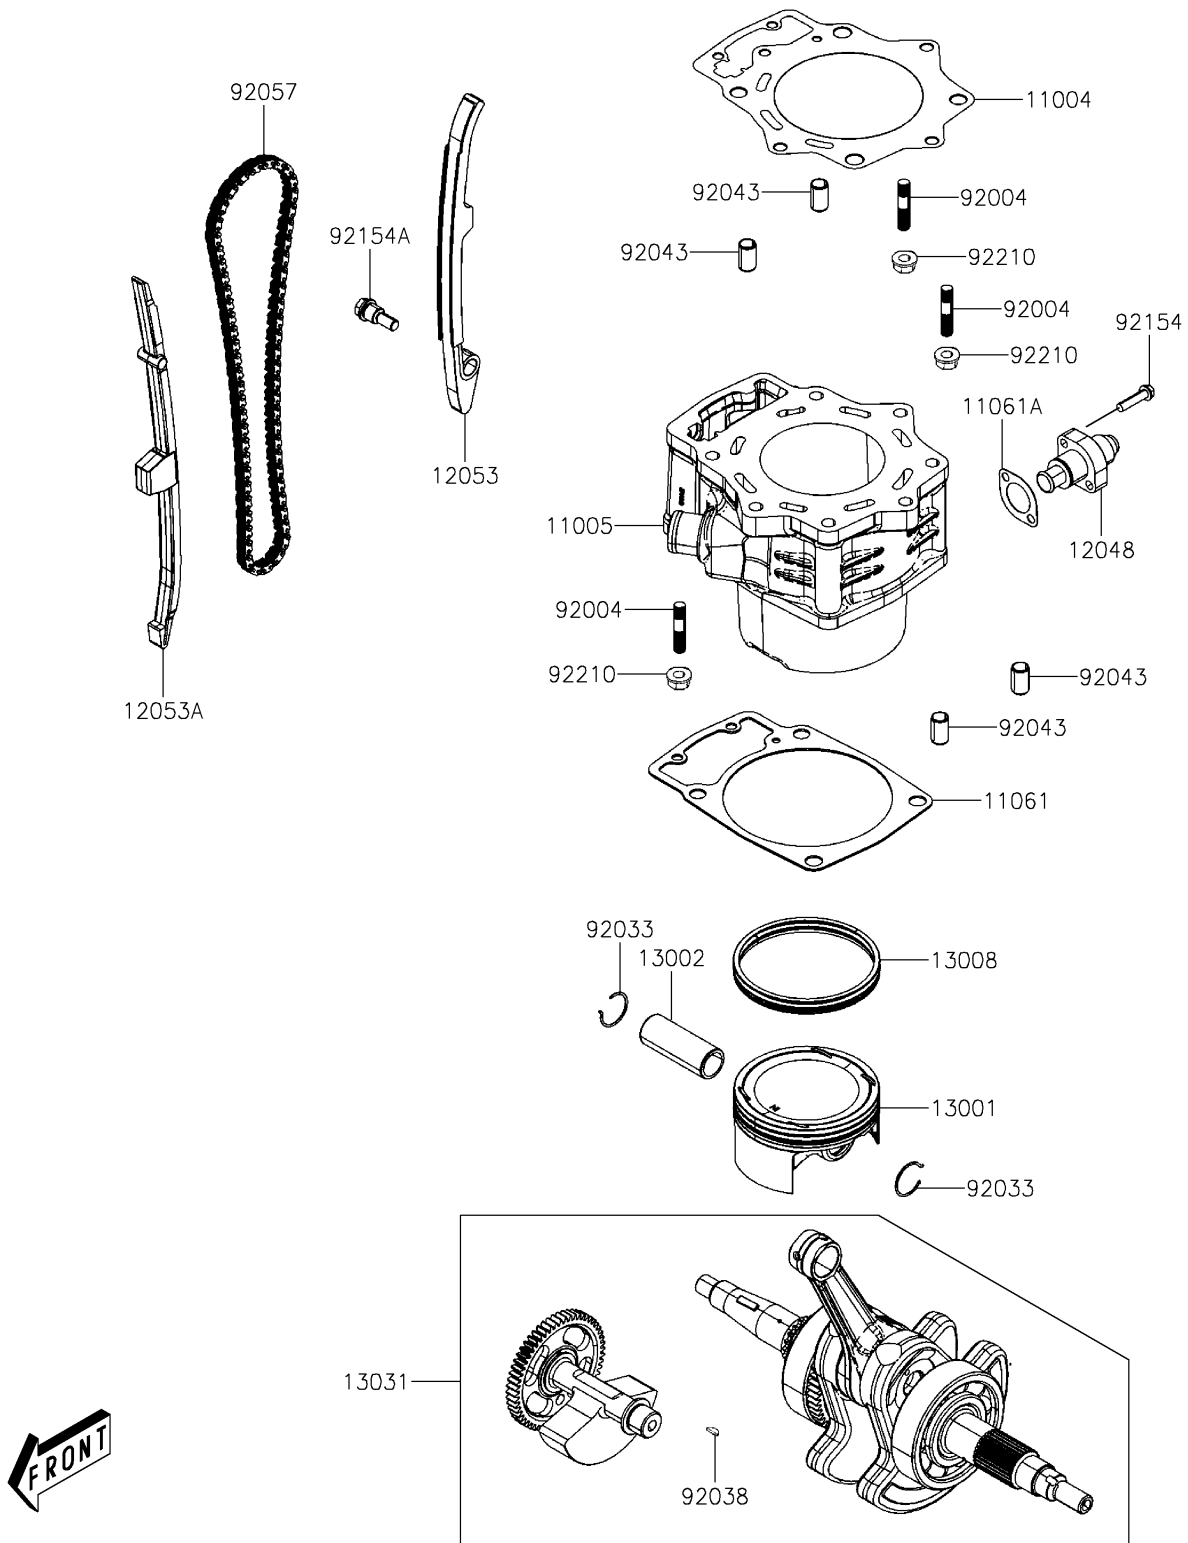

2021 MULE PRO-MX™

PARTS DIAGRAM

Cylinder/Piston(s)

E1120

2021 MULE PRO-MX™

PARTS LIST

Cylinder/Piston(s)

ITEM NAME

PART NUMBER

QUANTITY
