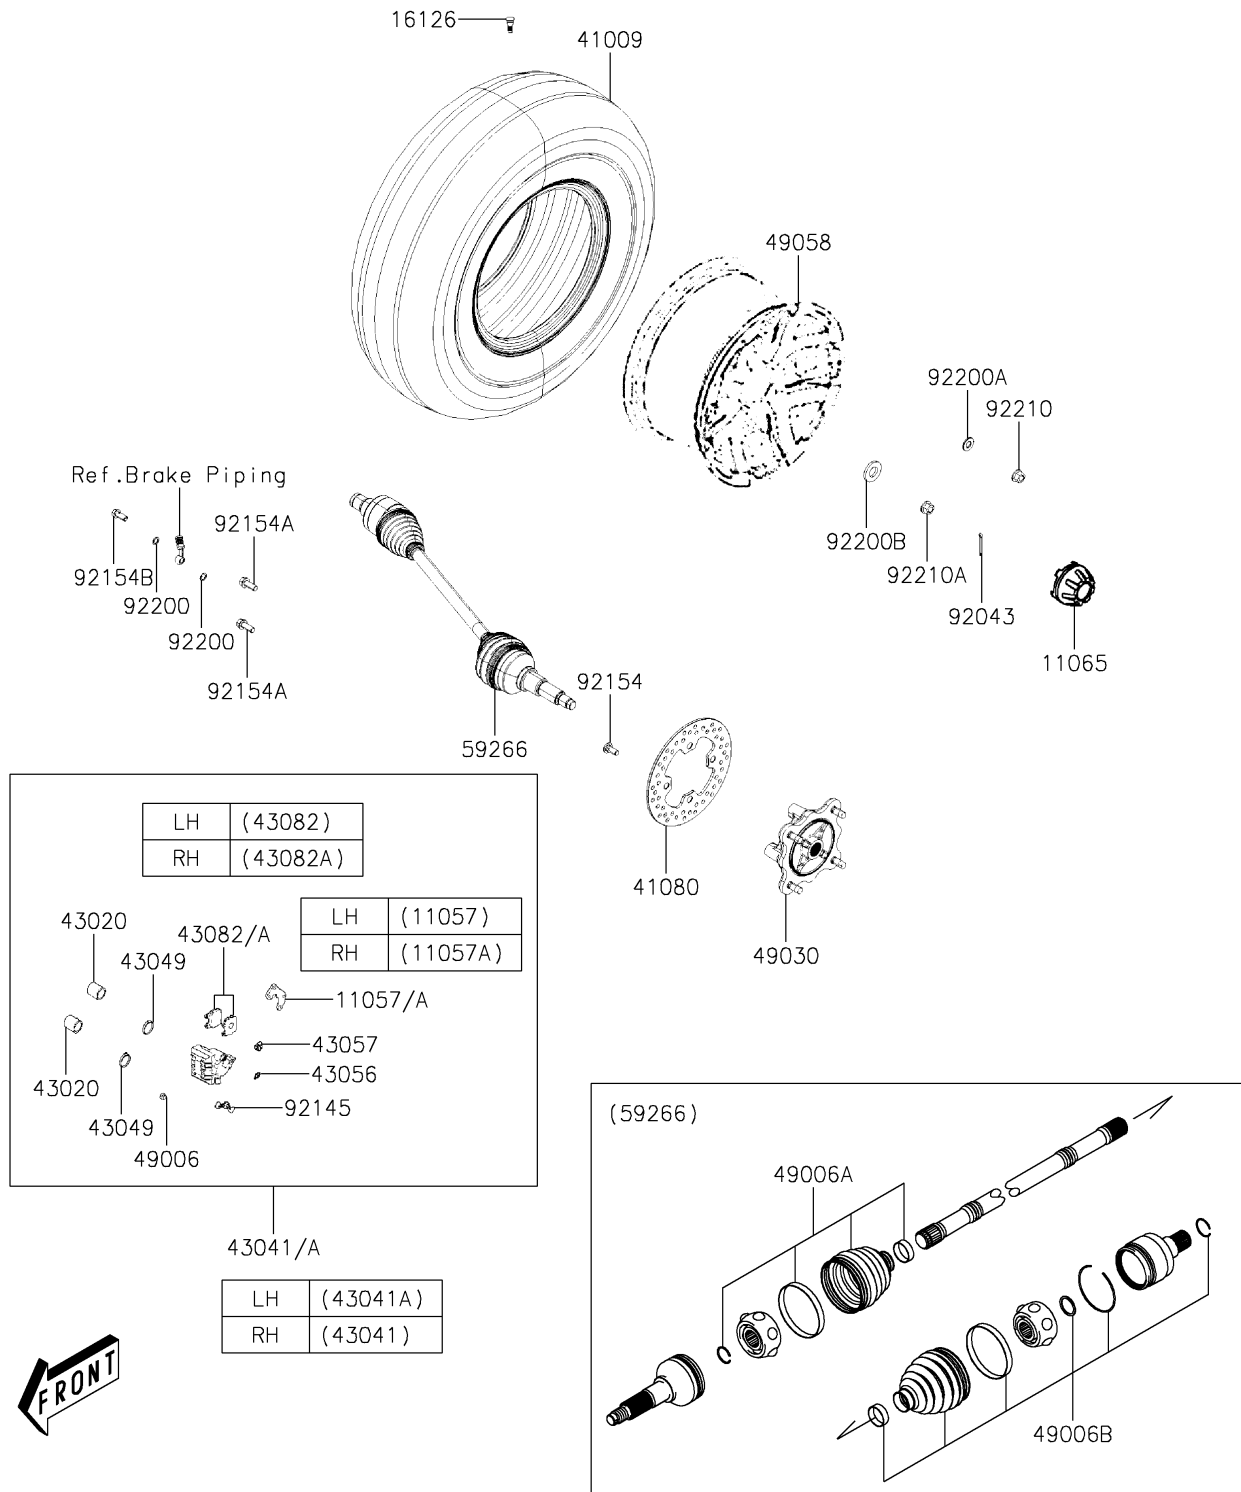

2021 MULE PRO-MX™ EPS LE

PARTS DIAGRAM

Front Hubs/Brakes

F2230

2021 MULE PRO-MX™ EPS LE

PARTS LIST

Front Hubs/Brakes

ITEM NAME	PART NUMBER	QUANTITY
BRACKET (Ref # 11057)	11057-Y007	1
BRACKET (Ref # 11057A)	11057-Y019	1
CAP,WHEEL (Ref # 11065)	11065-Y042	2
VALVE,RIM (Ref # 16126)	16126-Y001	2
TIRE,FR,25X8.00 R12 (Ref # 41009)	41009-Y008	2
DISC,BRAKE (Ref # 41080)	41080-Y009	2
PISTON-COMP-BRAKE (Ref # 43020)	43020-0054	4
CALIPER-ASSY,FR,RH,SILVER (Ref # 43041)	43041-Y011-934	1
CALIPER-ASSY,FR,LH,SILVER (Ref # 43041A)	43041-Y012-934	1
PACKING (Ref # 43049)	43049-0556	4
BREATHER-BRAKE (Ref # 43056)	43056-0055	2
CAP-BREATHER (Ref # 43057)	43057-0552	2
PAD-ASSY-BRAKE,FR,LH (Ref # 43082)	43082-Y010	1
PAD-ASSY-BRAKE,FR,RH (Ref # 43082A)	43082-Y011	1
BOOT (Ref # 49006)	49006-0565	2
BOOT,FR,OUTSIDE (Ref # 49006A)	49006-Y013	2
BOOT,FR,INSIDE (Ref # 49006B)	49006-Y014	2
HUB,FR (Ref # 49030)	49030-Y003	2
WHEEL,FR (Ref # 49058)	49058-Y004	2
JOINT-BALL,FR (Ref # 59266)	59266-Y004	2
PIN,4X40 (Ref # 92043)	92043-Y043	2
SPRING (Ref # 92145)	92145-0705	2
BOLT,10X23 (Ref # 92154)	92154-Y178	8
BOLT (Ref # 92154A)	92154-Y183	4
BOLT,OIL (Ref # 92154B)	92154-Y184	2
WASHER (Ref # 92200)	92200-Y015	4
WASHER,12MM (Ref # 92200A)	92200-Y089	8
WASHER,40X20.5X4.5 (Ref # 92200B)	92200-Y090	2
NUT (Ref # 92210)	92210-Y088	8

2021 MULE PRO-MX™ EPS LE

PARTS LIST

Front Hubs/Brakes

ITEM NAME	PART NUMBER	QUANTITY
NUT,FLANGE,20MM (Ref # 92210A)	92210-Y099	2