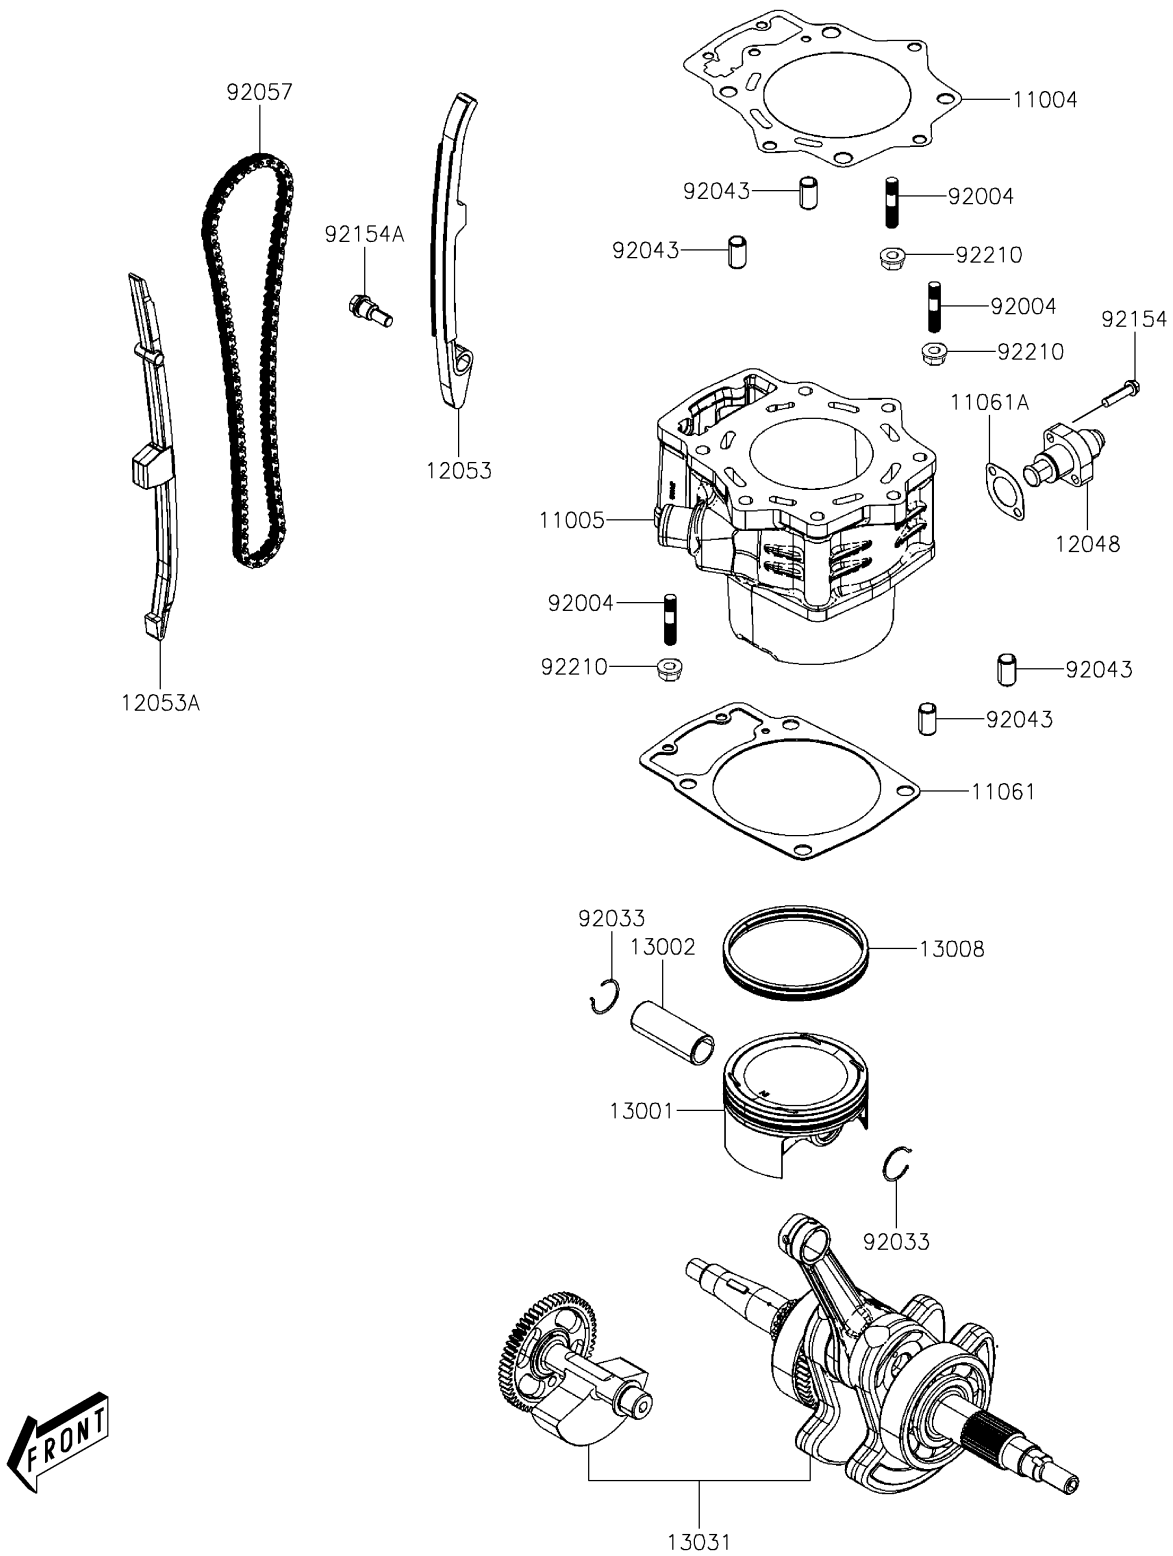

2020 MULE PRO-MX™ EPS LE

PARTS DIAGRAM

Cylinder/Piston(s)

E1120

2020 MULE PRO-MX™ EPS LE

PARTS LIST

Cylinder/Piston(s)

ITEM NAME

PART NUMBER

QUANTITY
