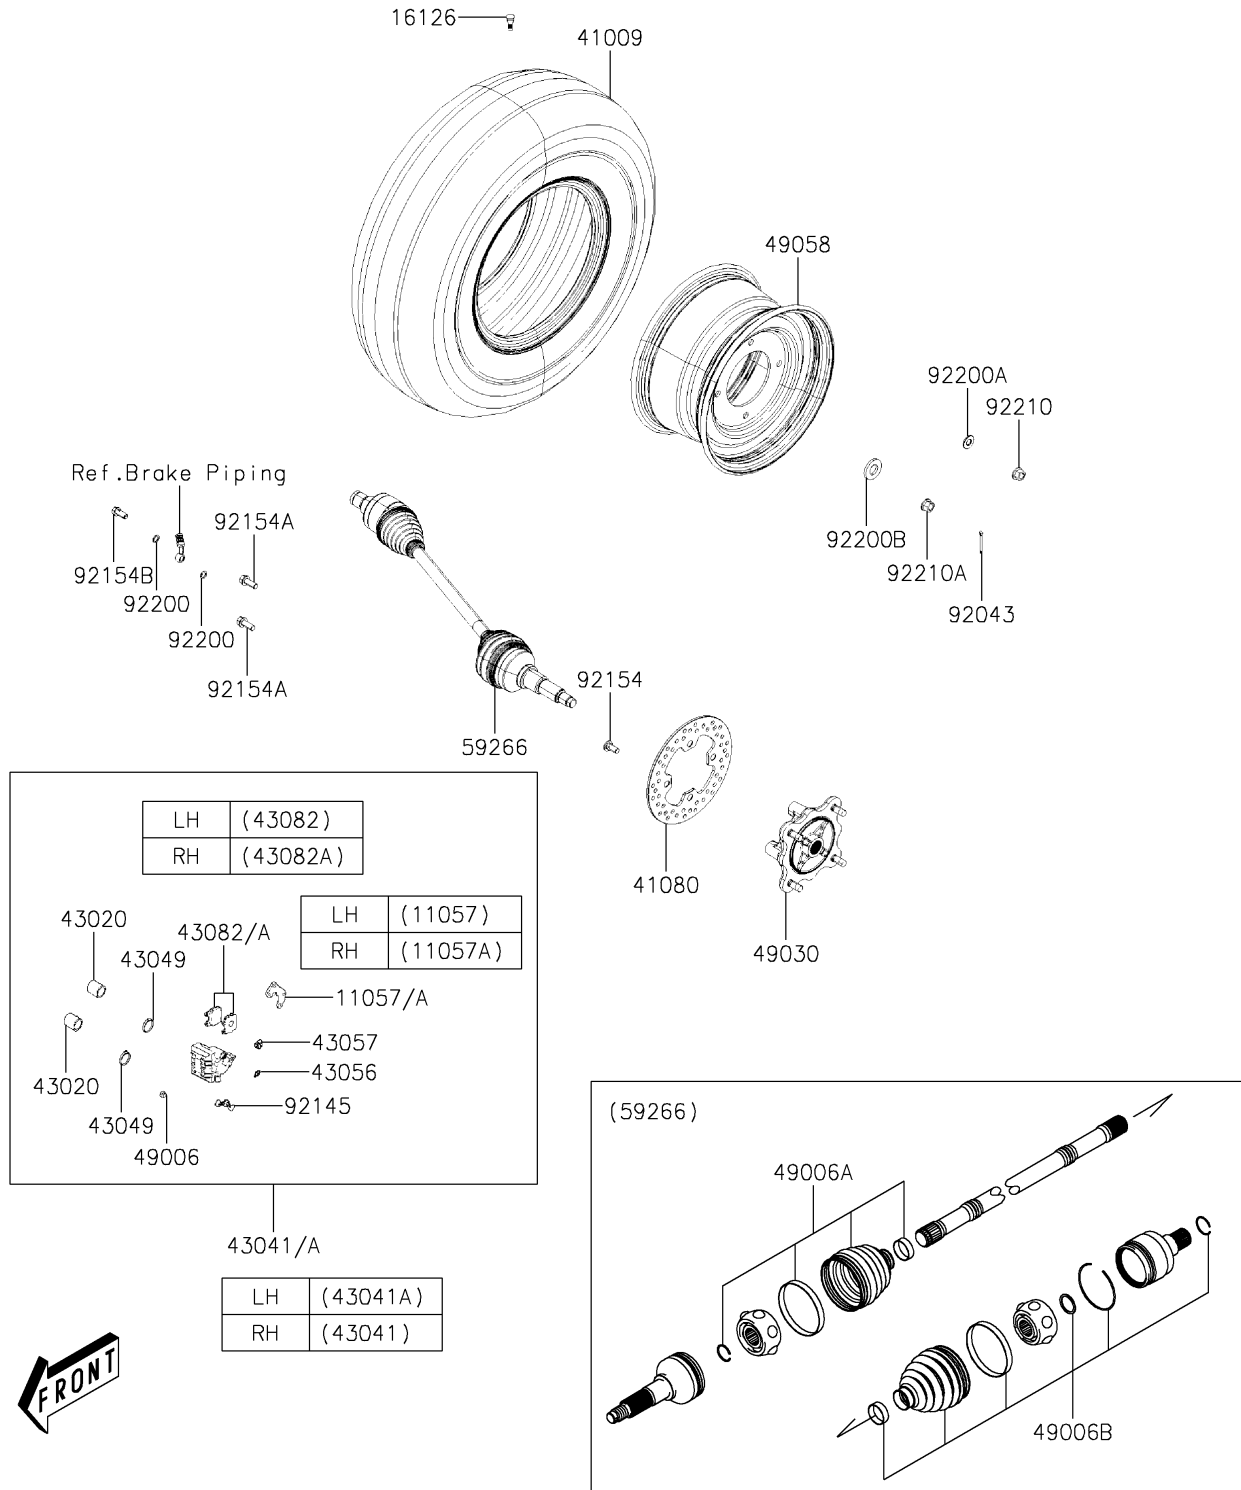

2019 MULE PRO-MX™

PARTS DIAGRAM

Front Hubs/Brakes

F2230

2019 MULE PRO-MX™

PARTS LIST

Front Hubs/Brakes

ITEM NAME	PART NUMBER	QUANTITY
BRACKET (Ref # 11057)	11057-Y007	1
BRACKET (Ref # 11057A)	11057-Y019	1
VALVE,RIM (Ref # 16126)	16126-Y001	2
TIRE,FR,25X8.00 R12 (Ref # 41009)	41009-Y008	2
DISC,BRAKE (Ref # 41080)	41080-Y009	2
PISTON-COMP-BRAKE (Ref # 43020)	43020-0054	4
CALIPER-ASSY,FR,RH,SILVER (Ref # 43041)	43041-Y011-934	1
CALIPER-ASSY,FR,LH,SILVER (Ref # 43041A)	43041-Y012-934	1
PACKING (Ref # 43049)	43049-0556	4
BREATHER-BRAKE (Ref # 43056)	43056-0055	2
CAP-BREATHER (Ref # 43057)	43057-0552	2
PAD-ASSY-BRAKE,FR,LH (Ref # 43082)	43082-Y010	1
PAD-ASSY-BRAKE,FR,RH (Ref # 43082A)	43082-Y011	1
BOOT (Ref # 49006)	49006-0565	2
BOOT,FR,OUTSIDE (Ref # 49006A)	49006-Y013	2
BOOT,FR,INSIDE (Ref # 49006B)	49006-Y014	2
HUB,FR (Ref # 49030)	49030-Y003	2
WHEEL,FR,BLACK (Ref # 49058)	49058-Y002-935	2
JOINT-BALL,FR (Ref # 59266)	59266-Y004	2
PIN,4X40 (Ref # 92043)	92043-Y043	2
SPRING (Ref # 92145)	92145-0705	2
BOLT,10X23 (Ref # 92154)	92154-Y178	8
BOLT (Ref # 92154A)	92154-Y183	4
BOLT,OIL (Ref # 92154B)	92154-Y184	2
WASHER (Ref # 92200)	92200-Y015	4
WASHER,12MM (Ref # 92200A)	92200-Y089	8
WASHER,40X20.5X4.5 (Ref # 92200B)	92200-Y090	2
NUT (Ref # 92210)	92210-Y088	8
NUT,FLANGE,20MM (Ref # 92210A)	92210-Y099	2