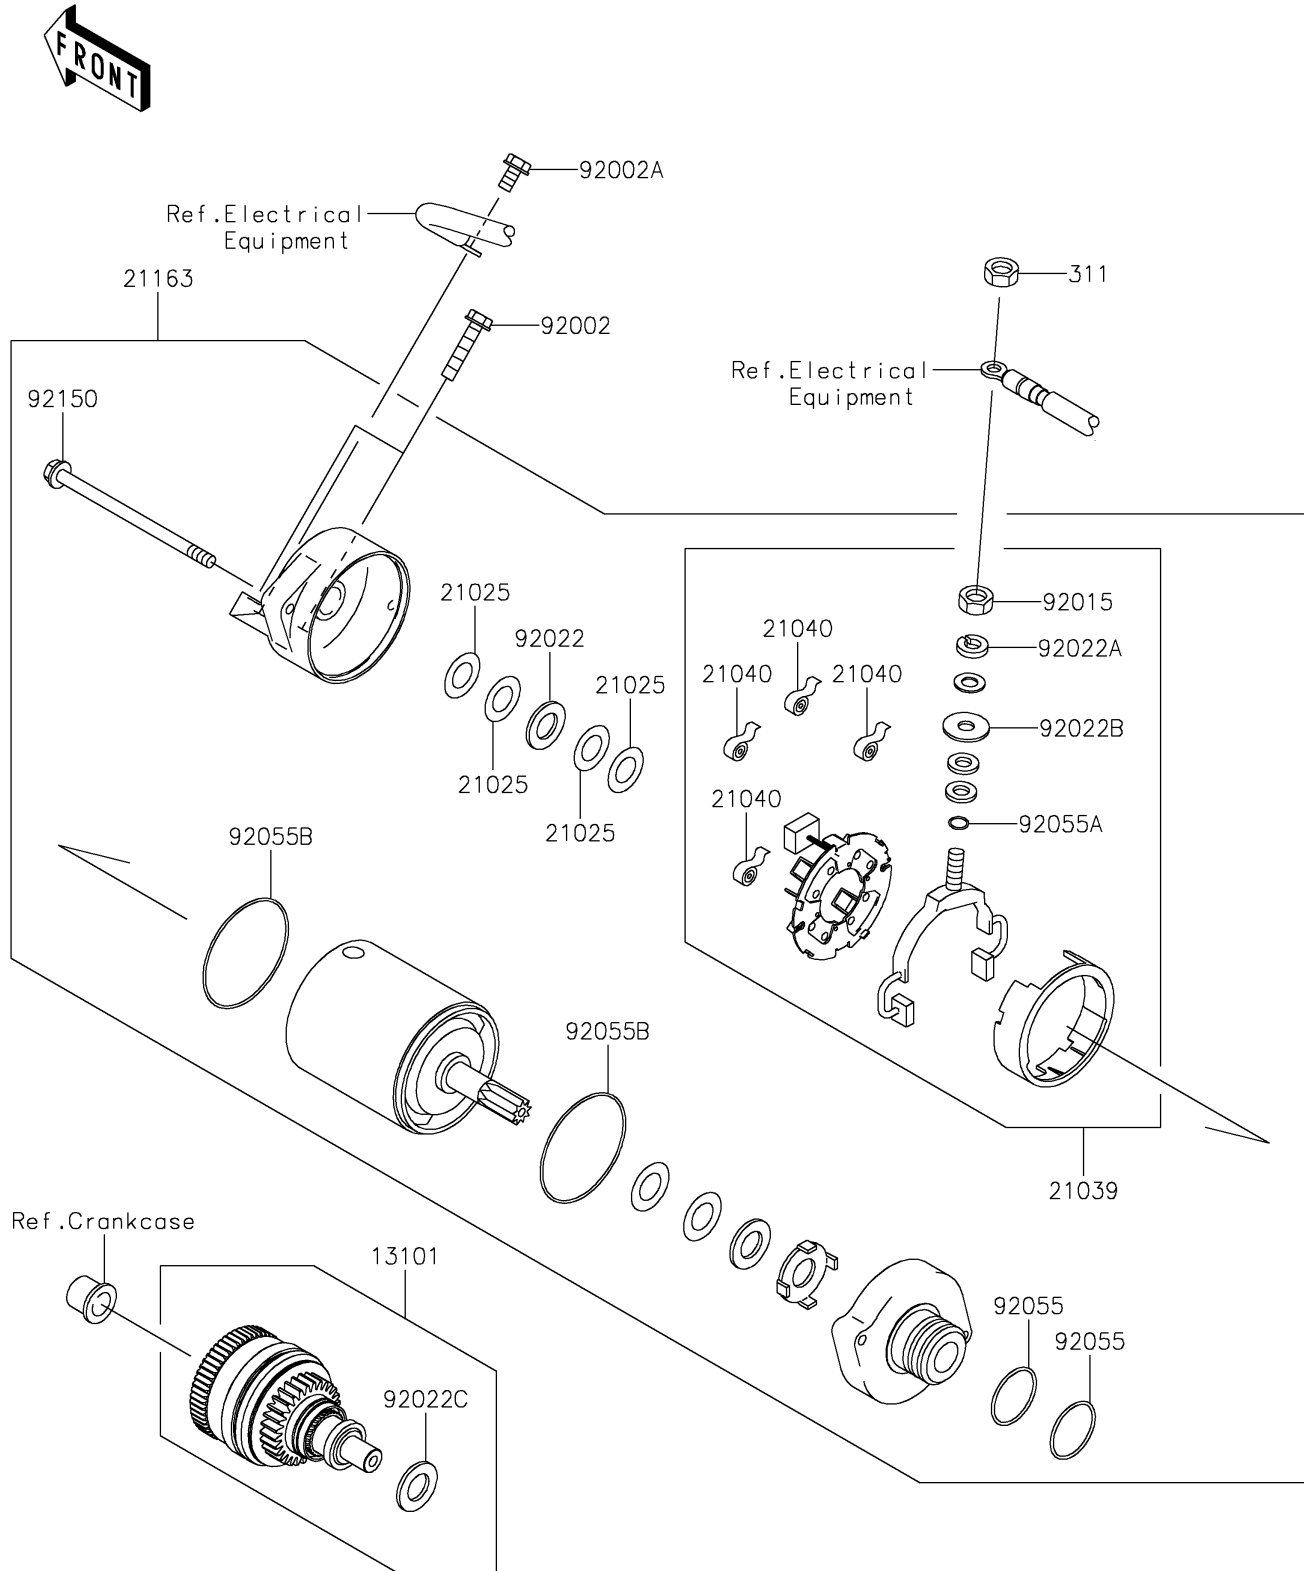

# 2025 STX 160

## PARTS DIAGRAM

### Starter Motor

E1840

## PARTS LIST