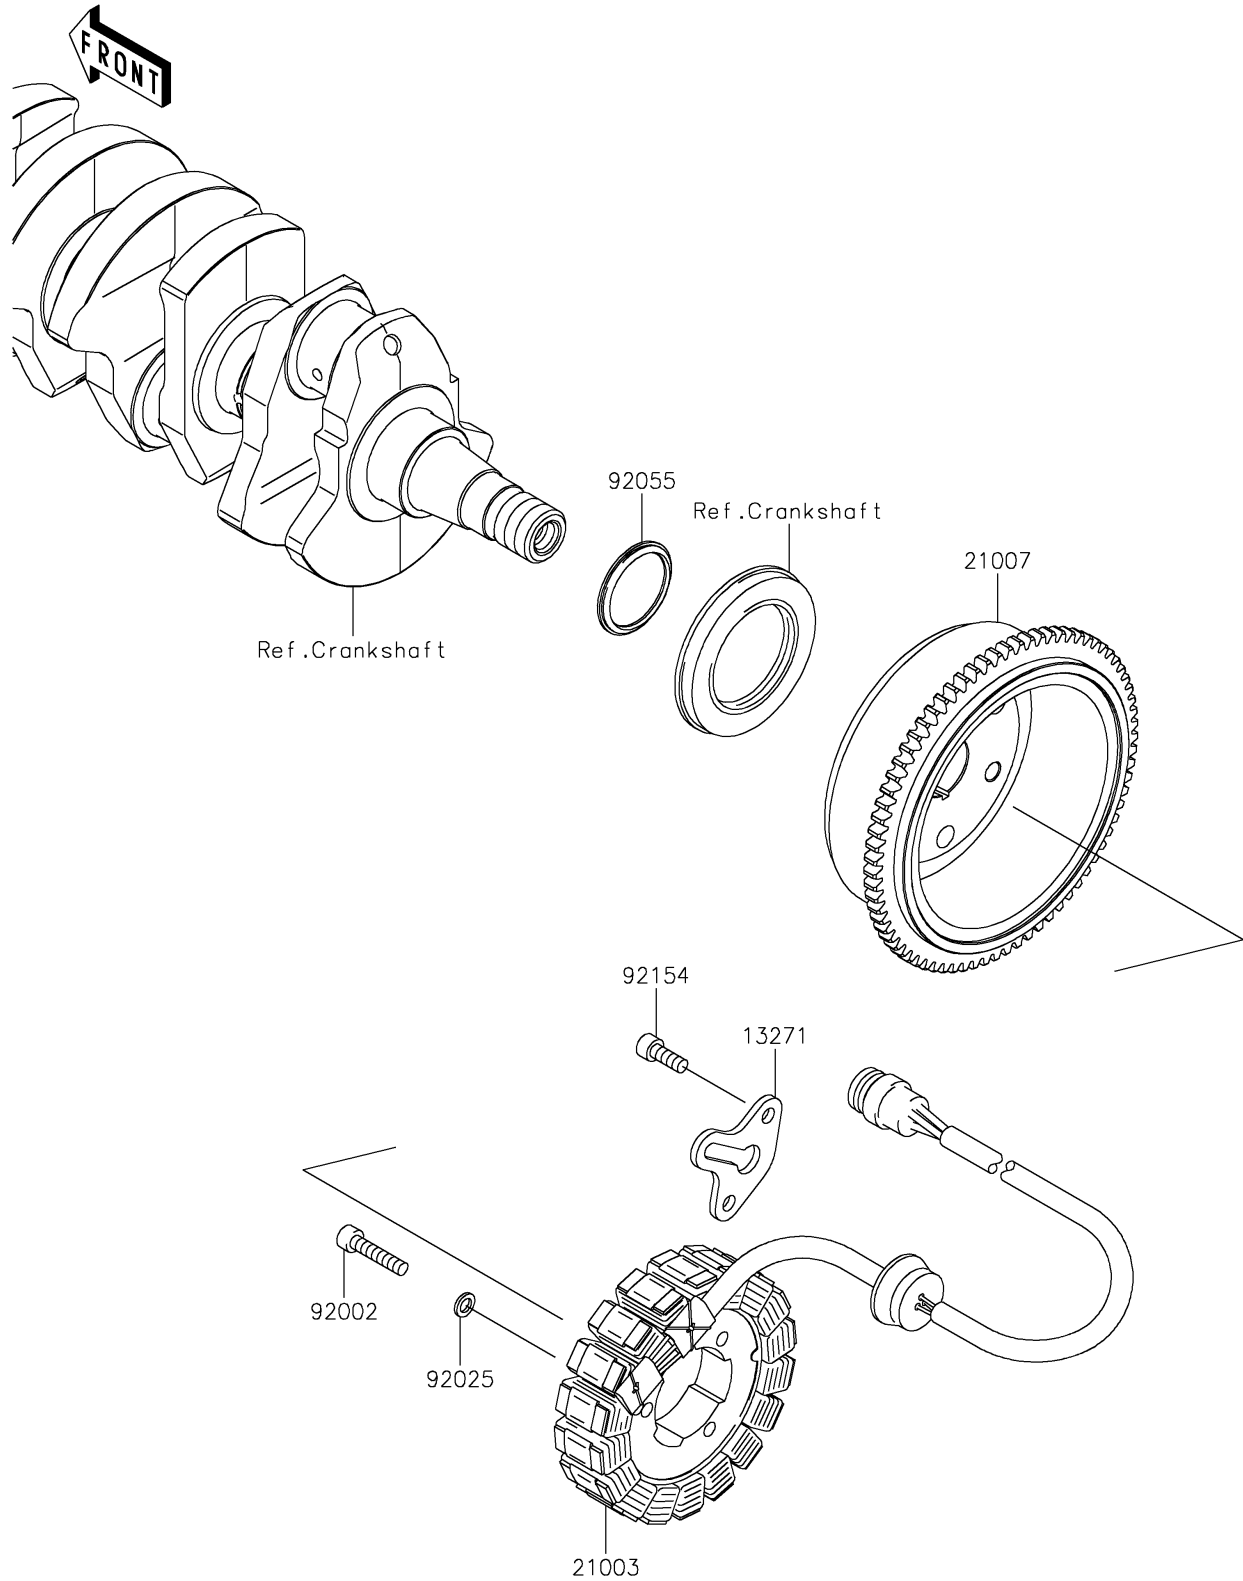

2025 STX 160

PARTS DIAGRAM

Generator

E1810

2025 STX 160

PARTS LIST

Generator

Kawasaki

Let the Good Times Roll®

ITEM NAME

PART NUMBER

QUANTITY
