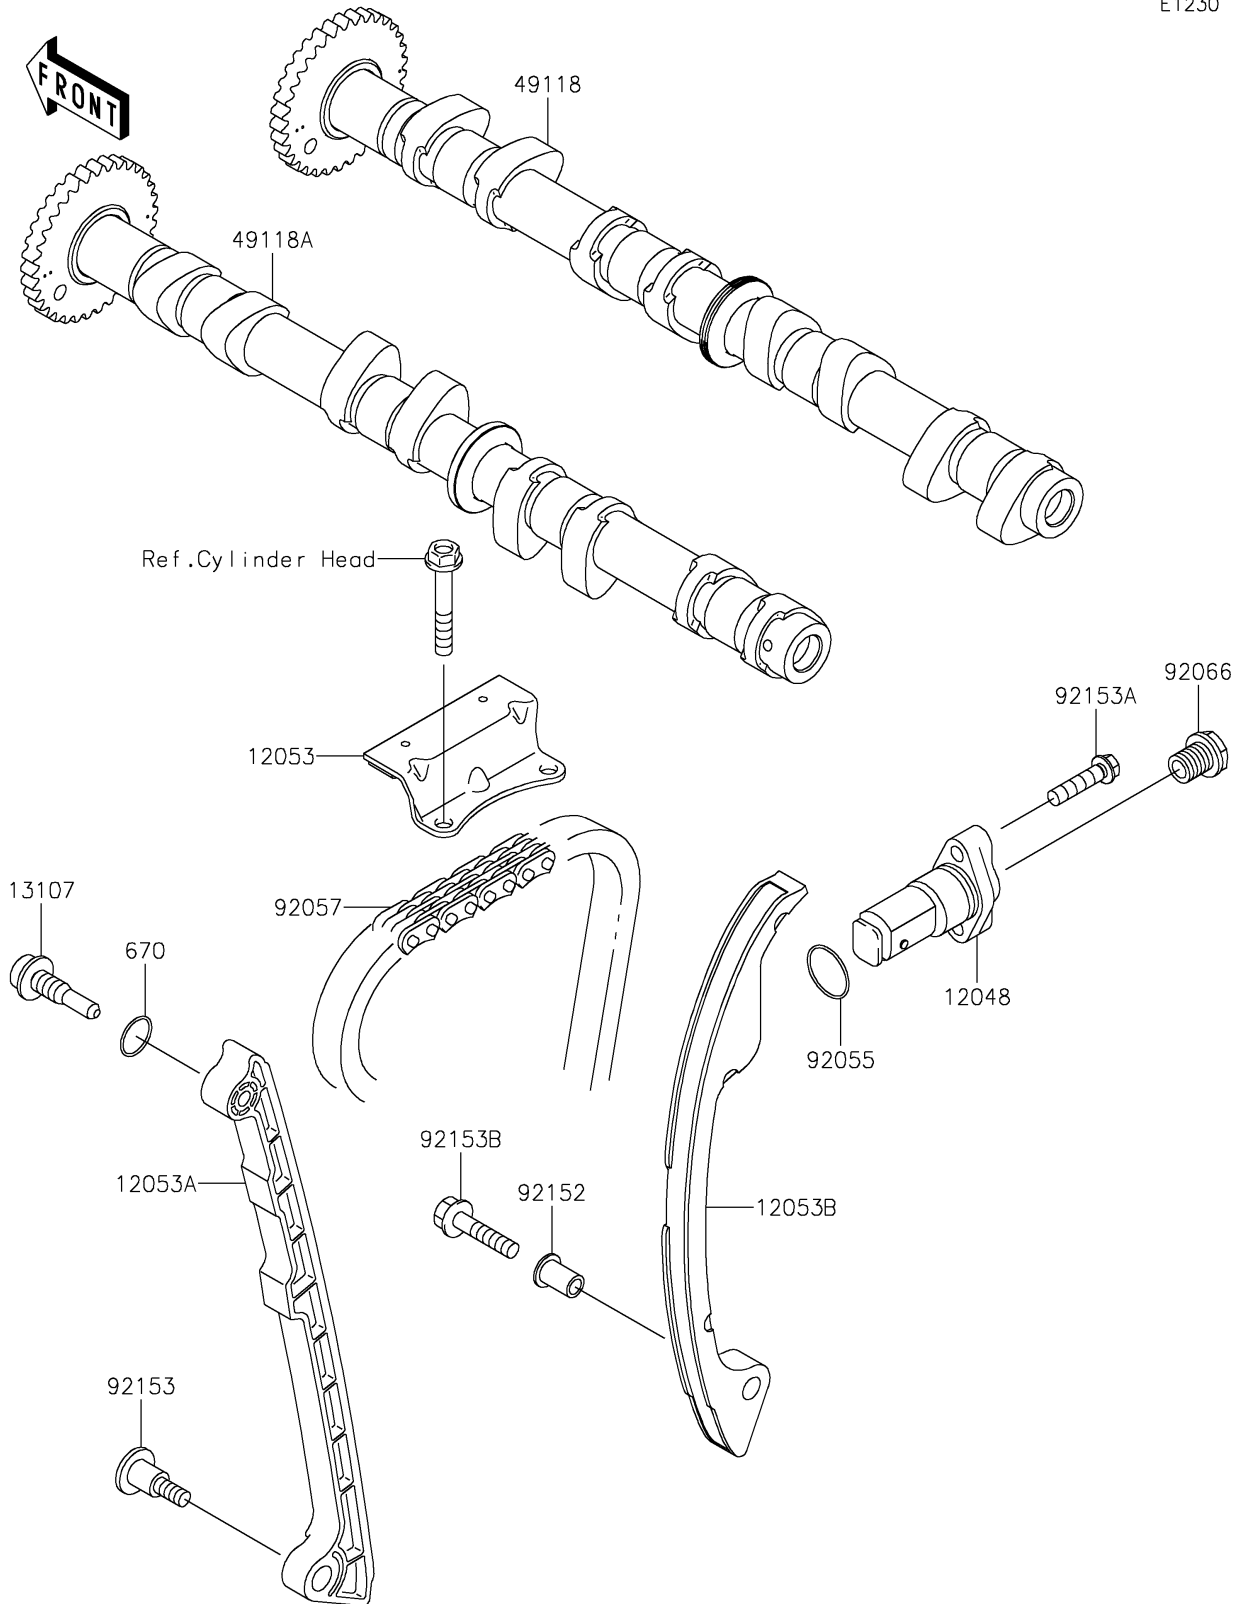

2025 STX 160

PARTS DIAGRAM

Camshaft(s)/Tensioner

E1230

2025 STX 160

PARTS LIST

Camshaft(s)/Tensioner

ITEM NAME

PART NUMBER

QUANTITY
