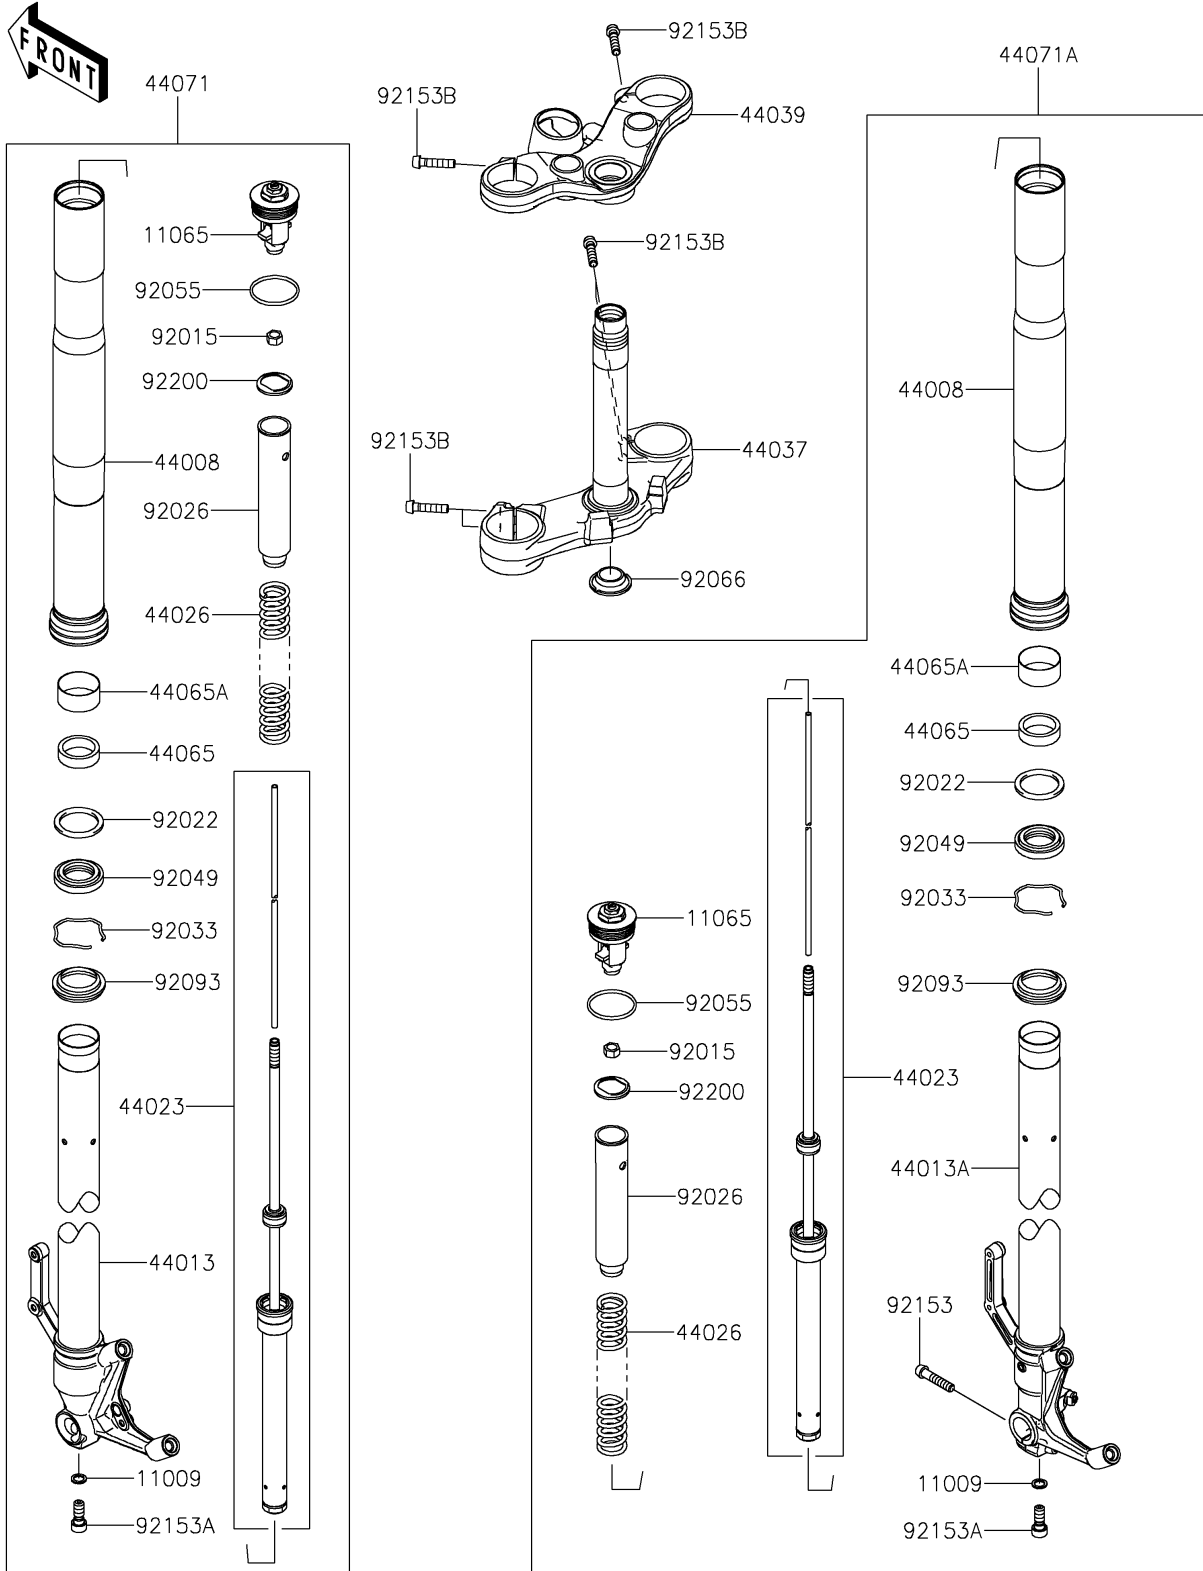

## PARTS DIAGRAM

### Front Fork

F2340

## PARTS LIST

### Front Fork

**ITEM NAME**

**PART NUMBER**

**QUANTITY**

---