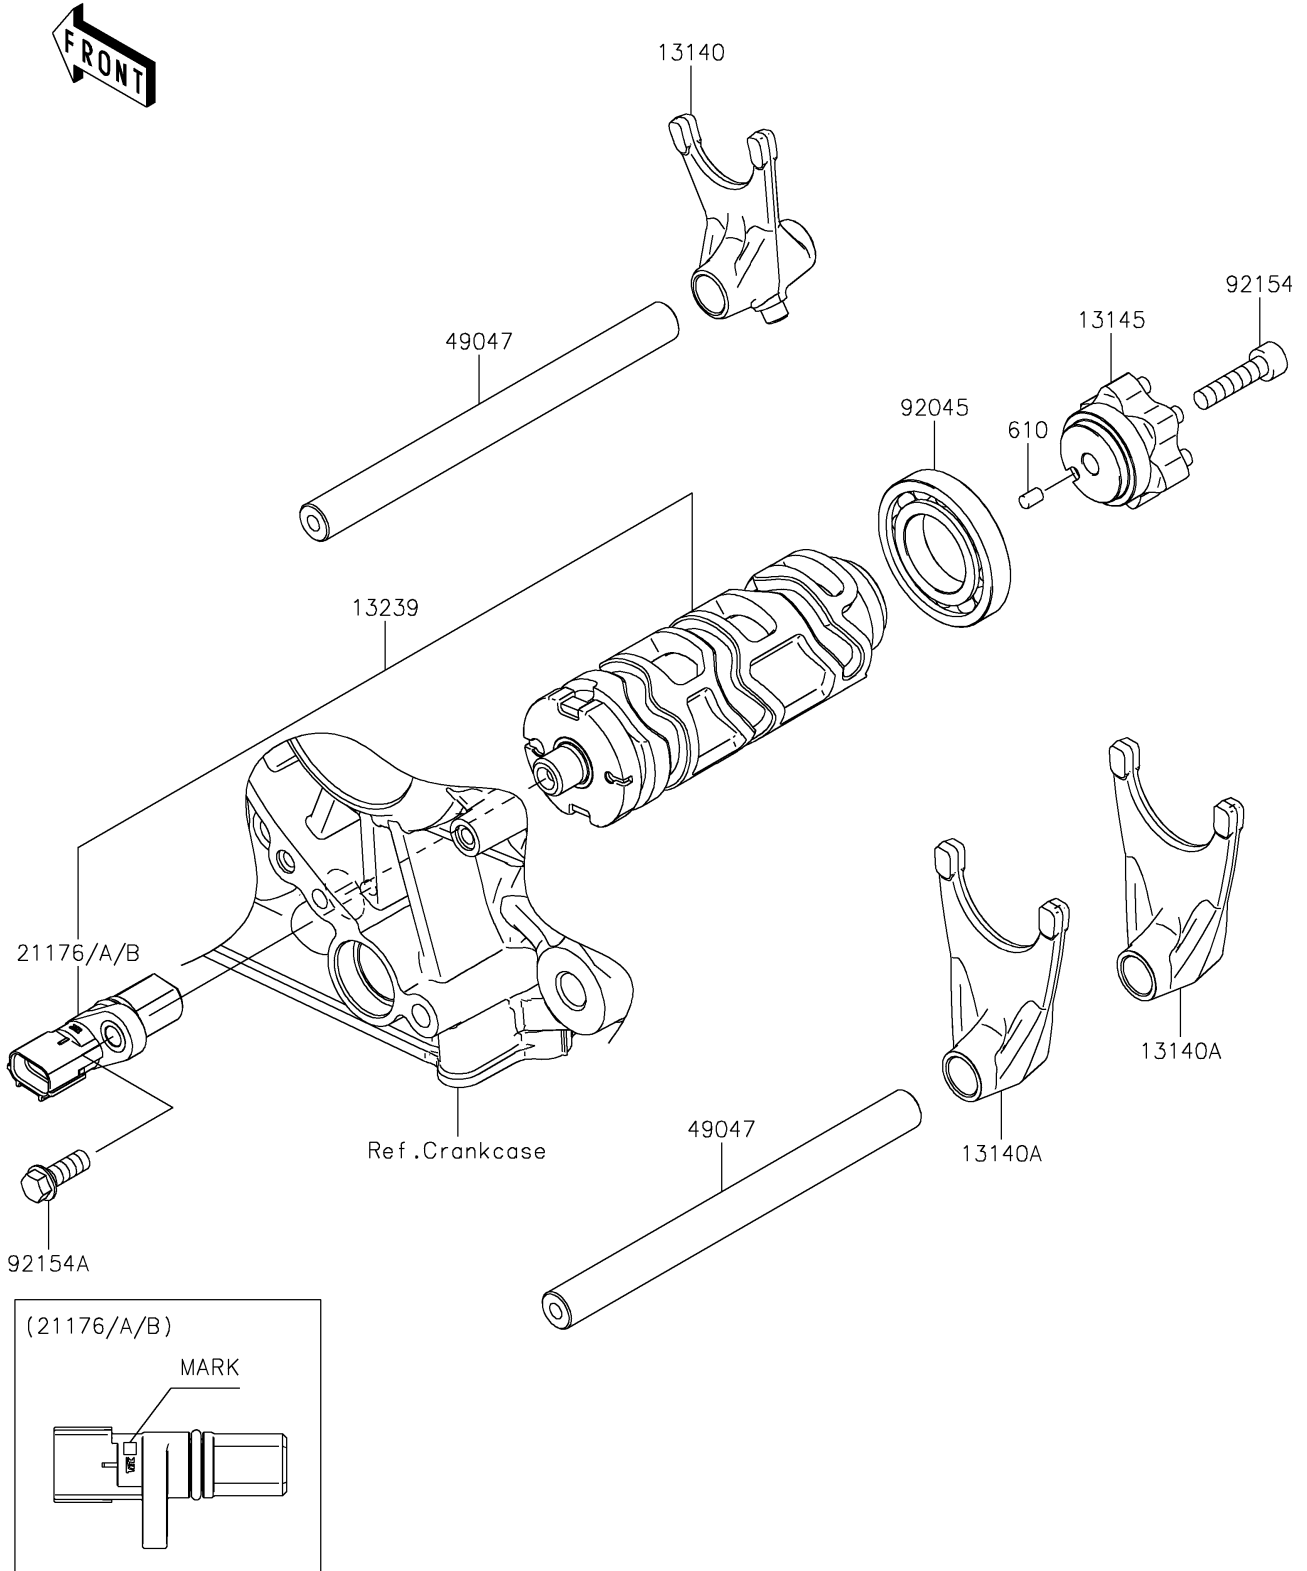

# 2025 Z900RS ABS

## PARTS DIAGRAM

### Gear Change Drum/Shift Fork(s)

E1362

## PARTS LIST

Gear Change Drum/Shift Fork(s)

**ITEM NAME**

**PART NUMBER**

**QUANTITY**

---