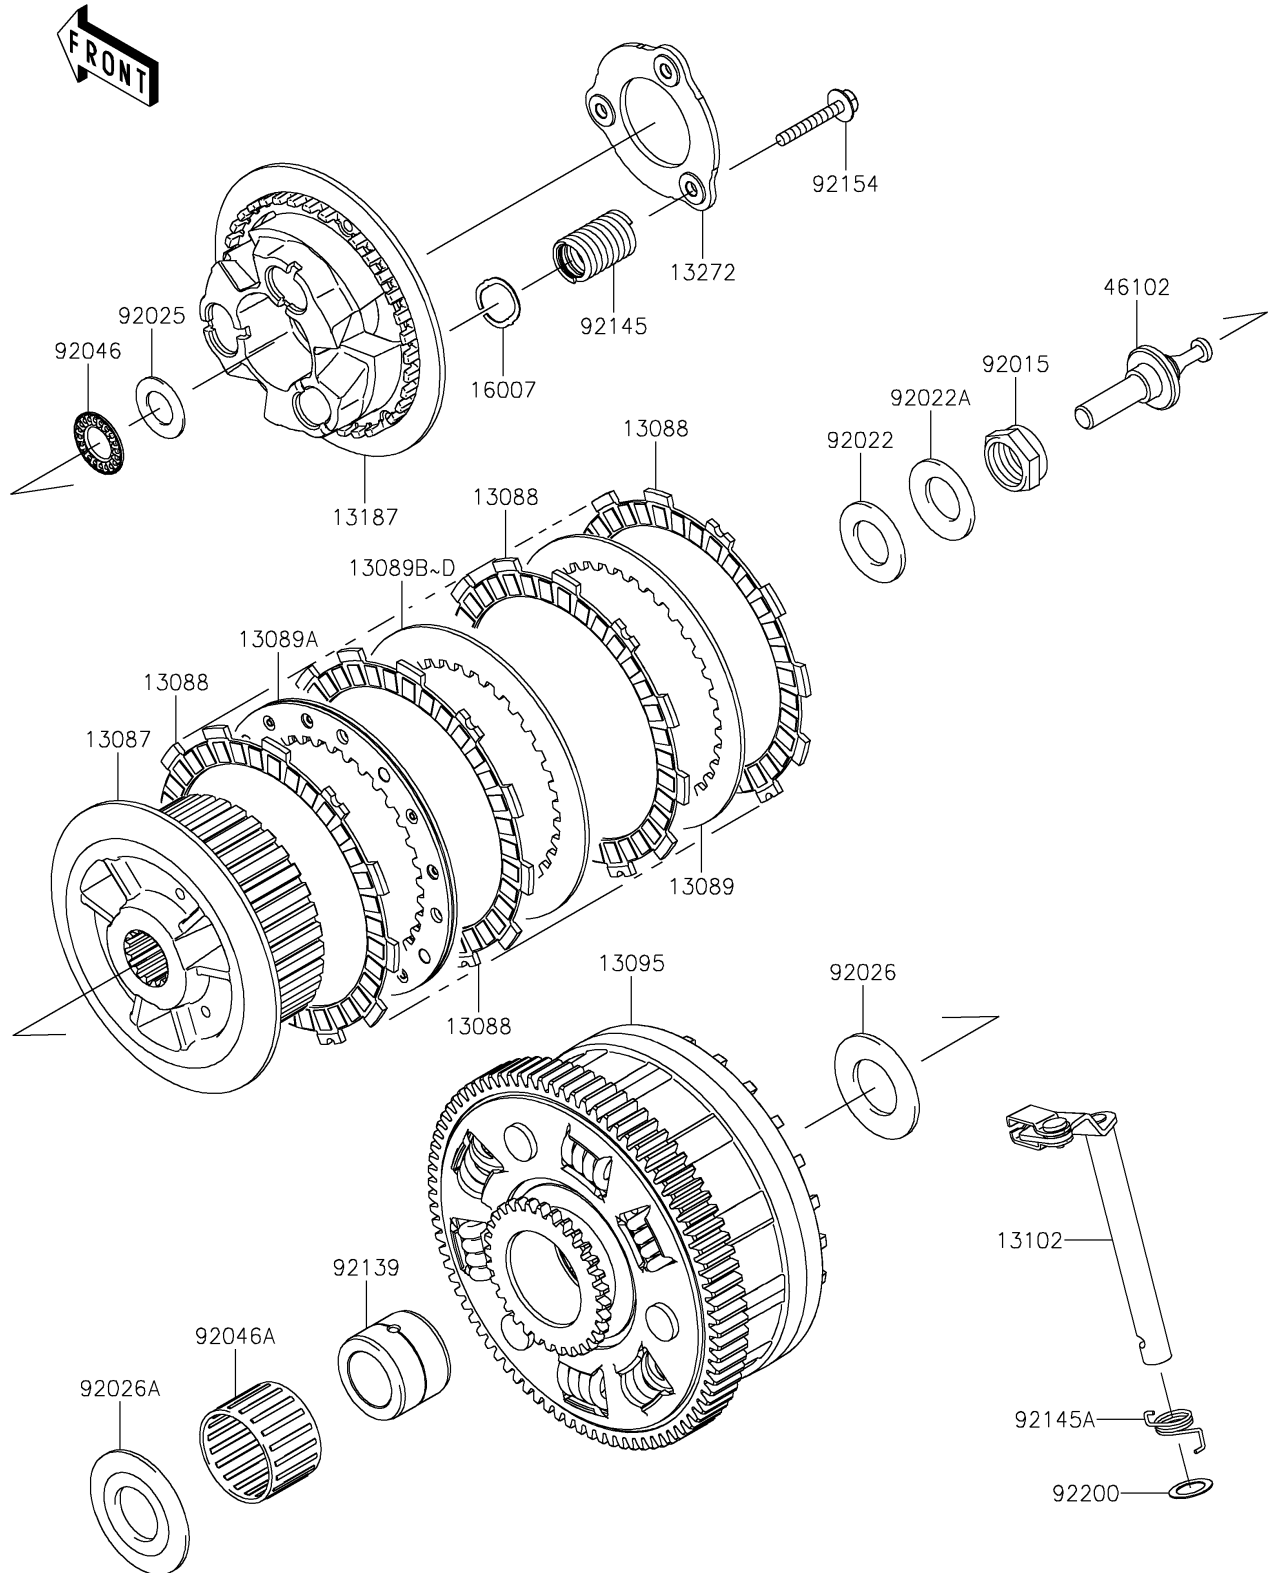

2025 Z900RS ABS

PARTS DIAGRAM

Clutch

E1350

2025 Z900RS ABS

PARTS LIST

Clutch

ITEM NAME

PART NUMBER

QUANTITY
