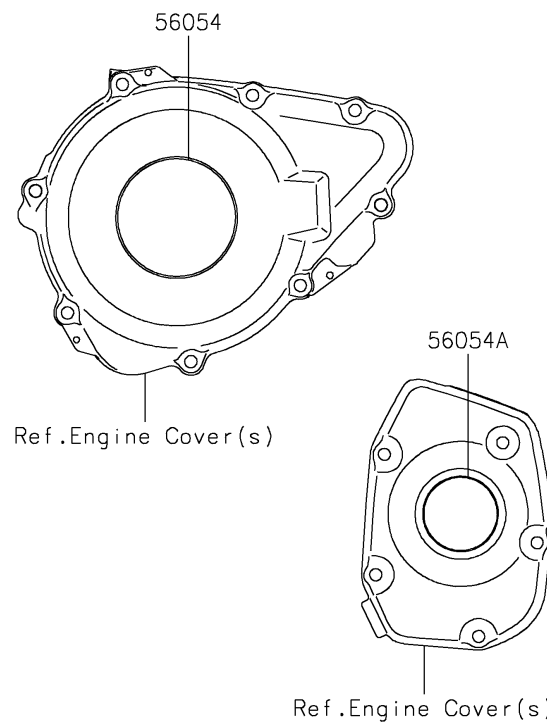

2025 Z900RS SE

PARTS DIAGRAM

Decals(NSFNN/NSFNL)

F2861A

2025 Z900RS SE

PARTS LIST

Decals(NSFNN/NSFNL)

Kawasaki

Let the Good Times Roll®

ITEM NAME

PART NUMBER

QUANTITY
