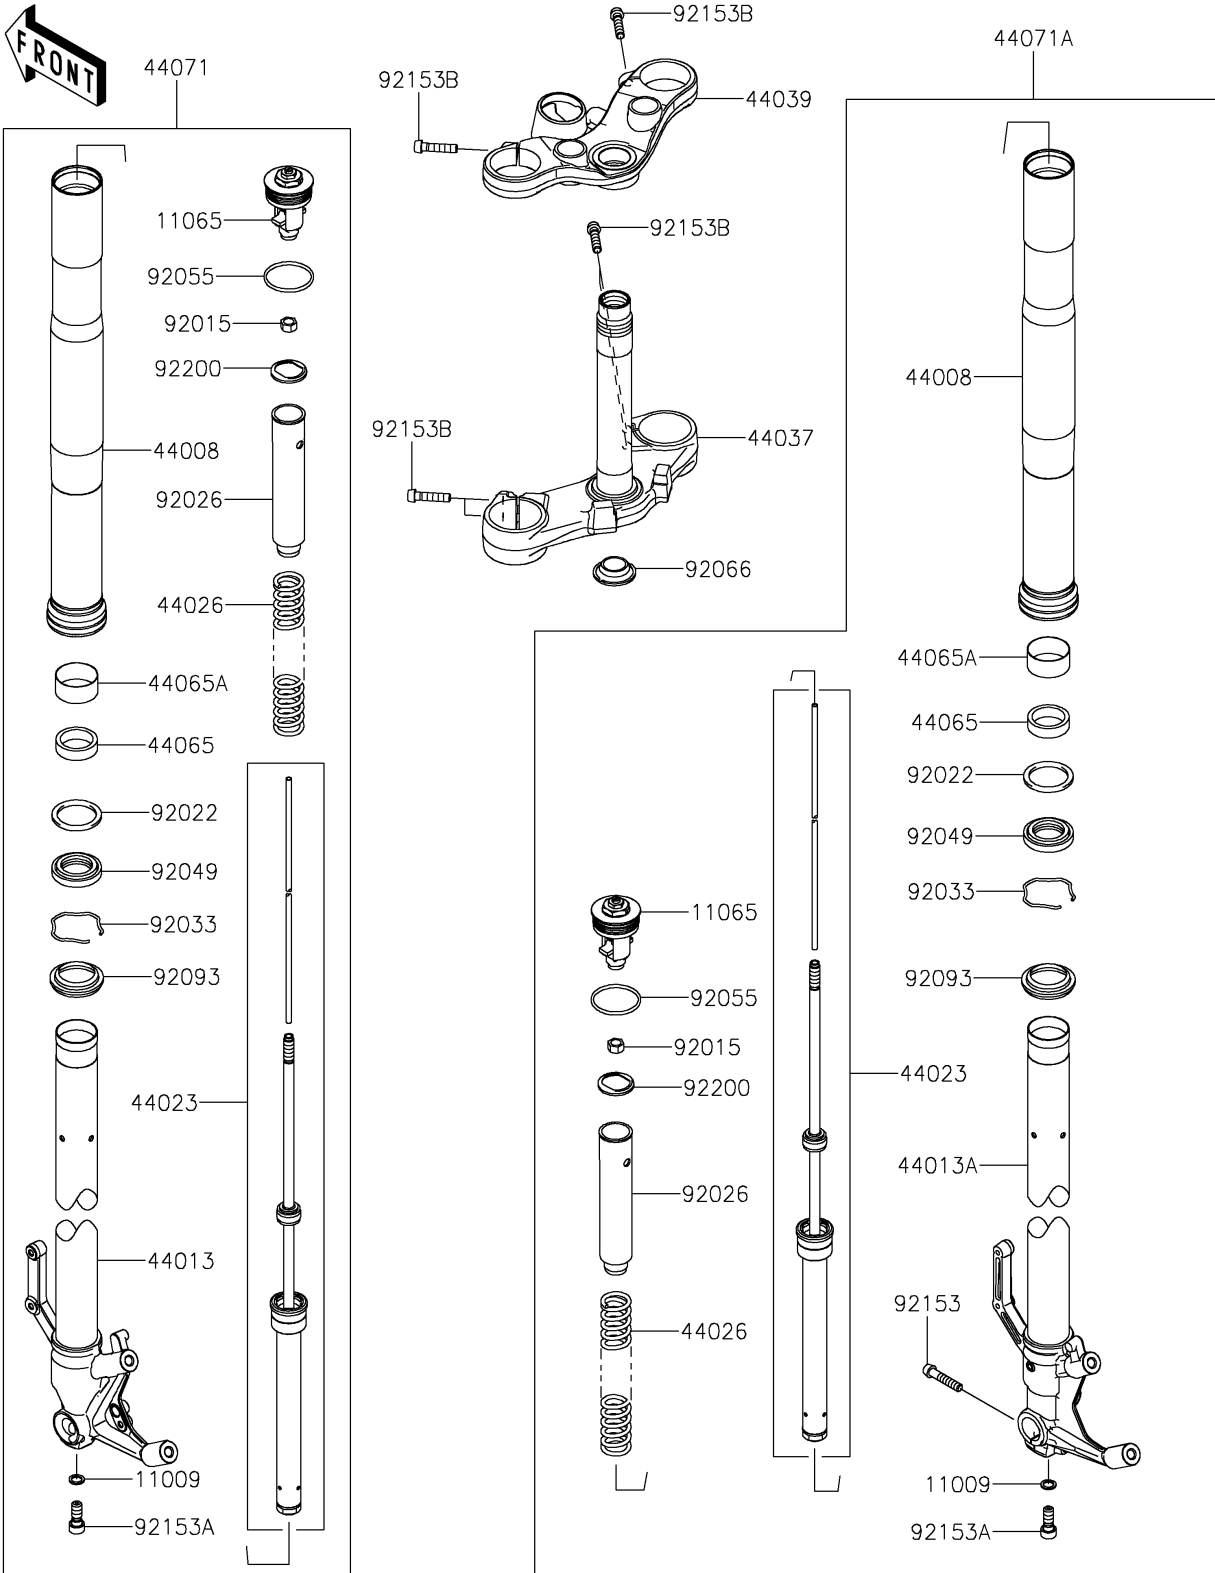

## PARTS DIAGRAM

### Front Fork

F2340

## PARTS LIST

### Front Fork

**Kawasaki**

Let the Good Times Roll®

**ITEM NAME**

**PART NUMBER**

**QUANTITY**

---