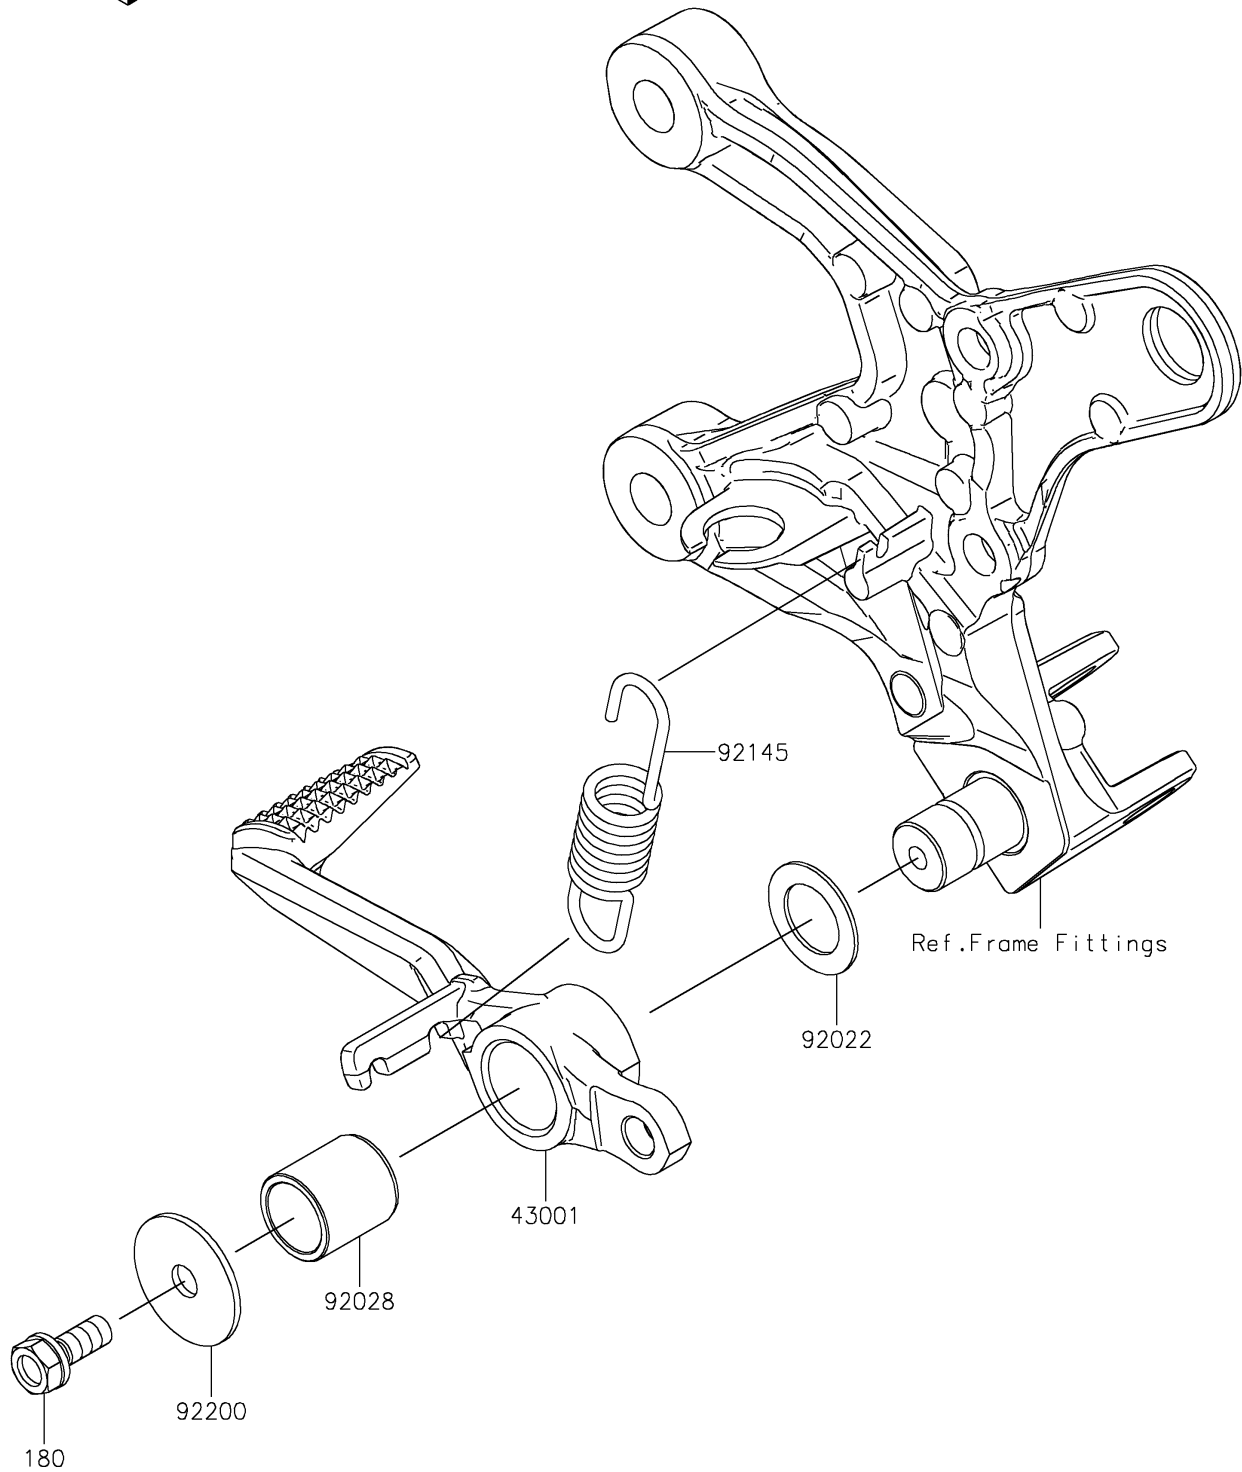

2025 Z900RS SE

PARTS DIAGRAM

Brake Pedal/Torque Link

F2260

2025 Z900RS SE

PARTS LIST

Brake Pedal/Torque Link

ITEM NAME

PART NUMBER

QUANTITY
