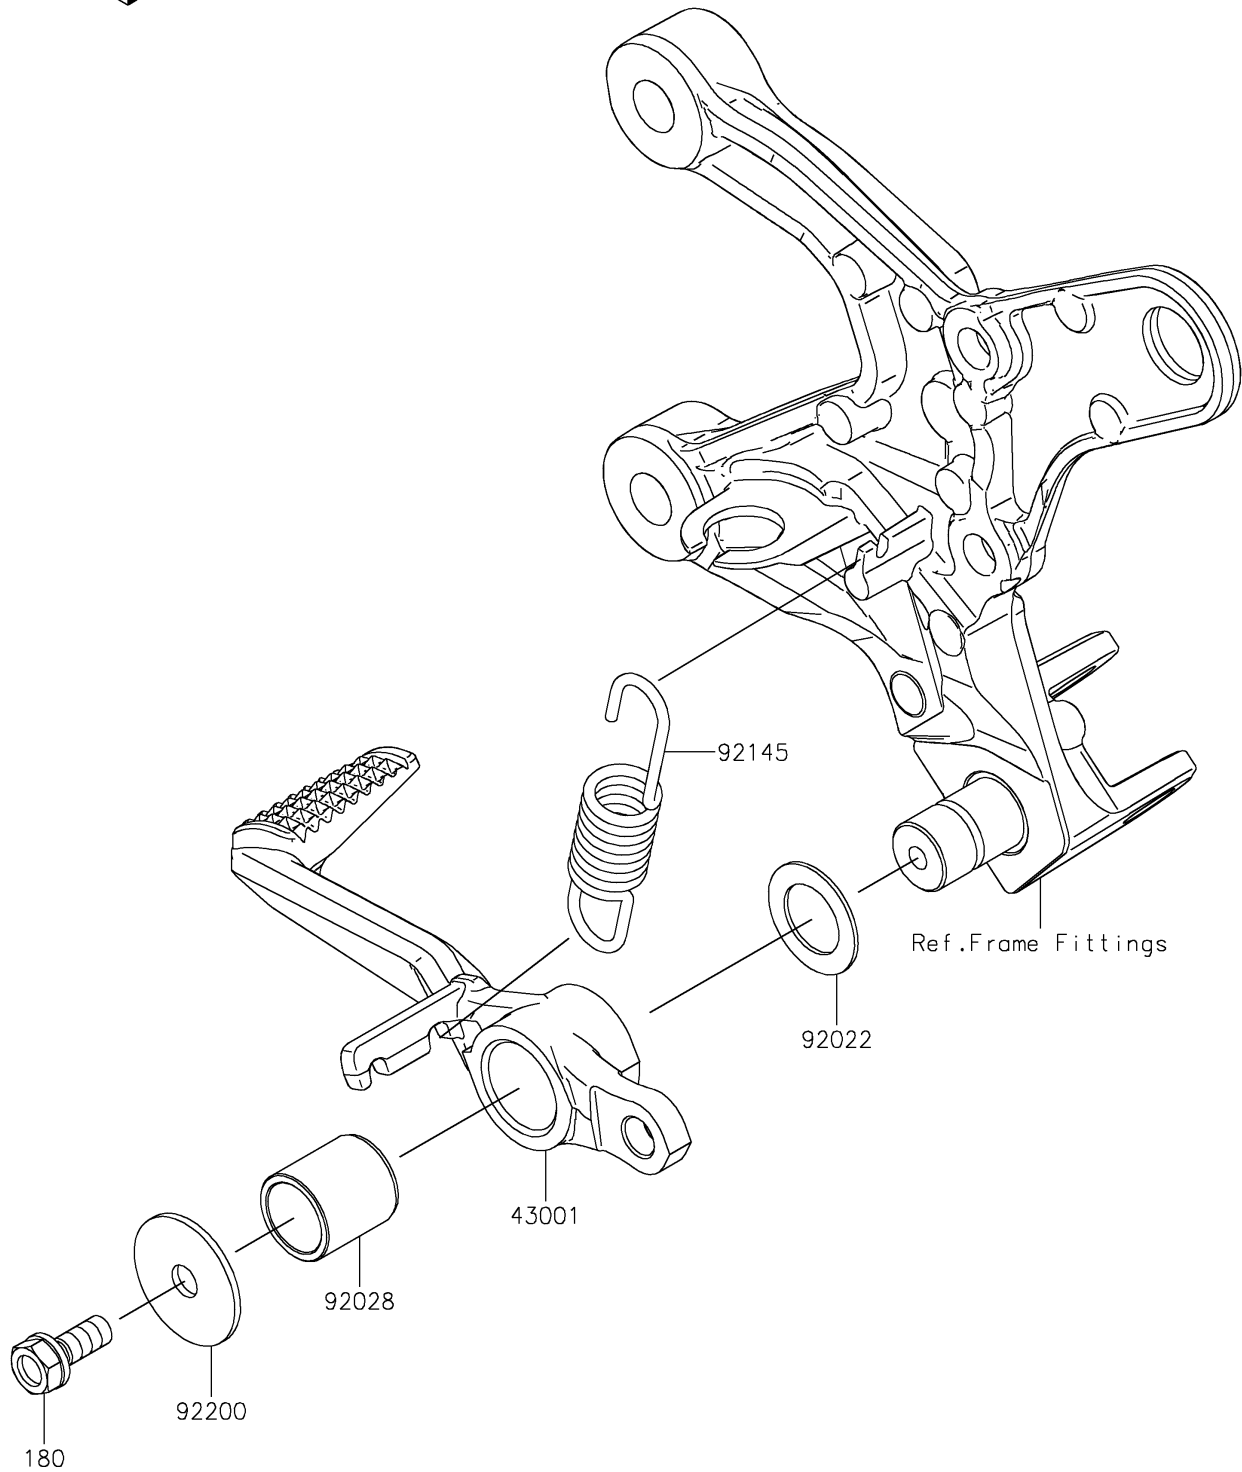

2023 Z900RS SE

PARTS DIAGRAM

Brake Pedal/Torque Link

F2260

2023 Z900RS SE

PARTS LIST

Brake Pedal/Torque Link

ITEM NAME

PART NUMBER

QUANTITY
