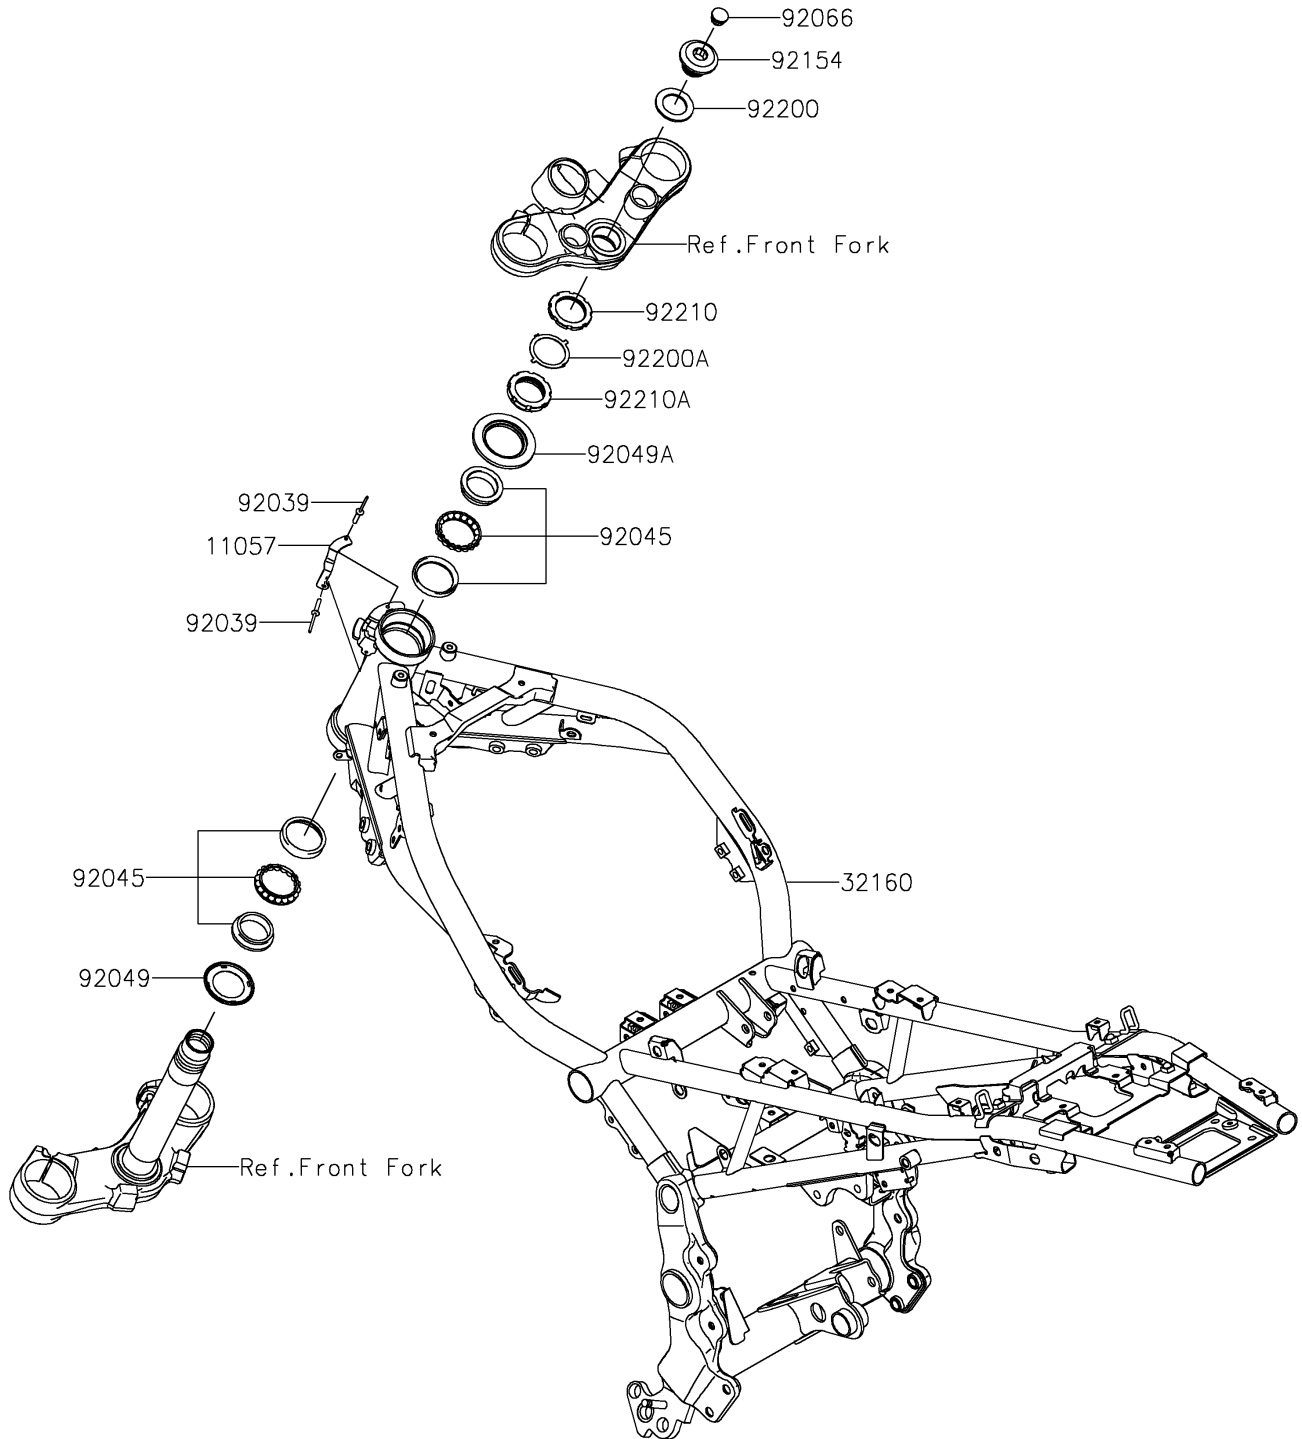

## PARTS DIAGRAM

### Frame

F2120

# 2023 Z900RS SE

## PARTS LIST

Frame

**Kawasaki**

Let the Good Times Roll®

**ITEM NAME**

**PART NUMBER**

**QUANTITY**

---