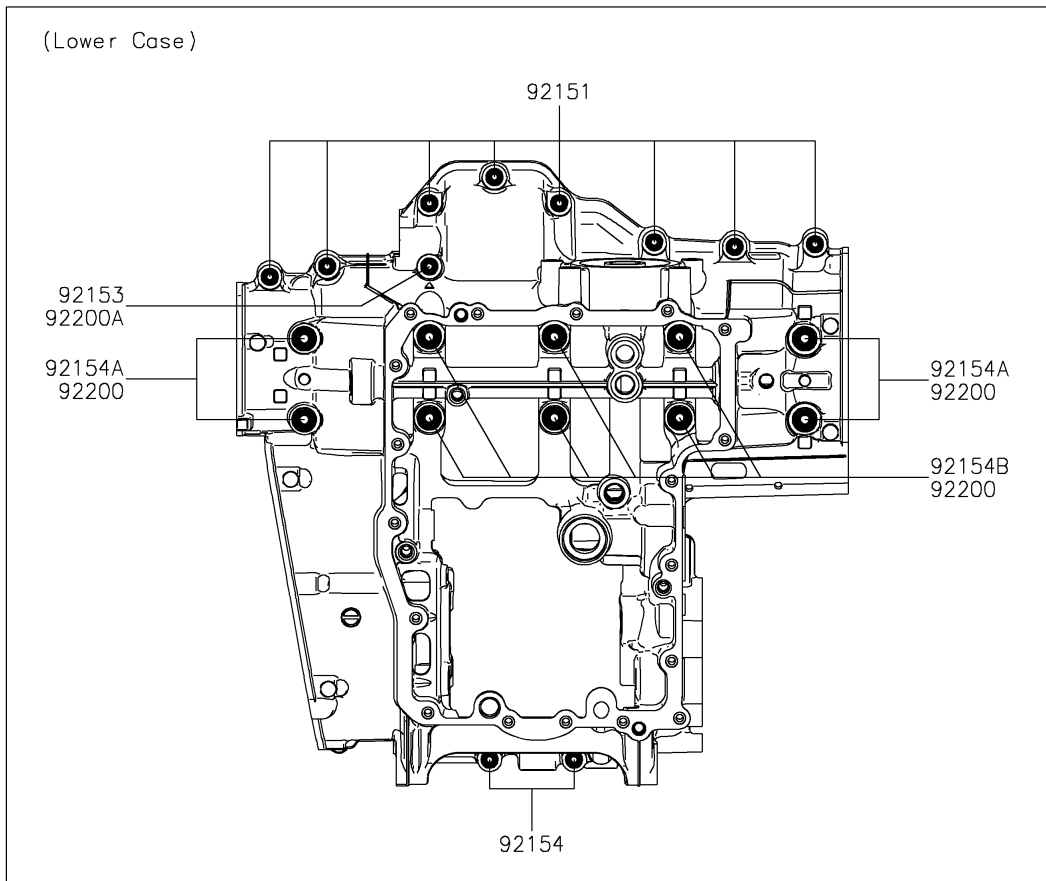

## PARTS DIAGRAM

### Crankcase Bolt Pattern

E1412

## PARTS LIST

### Crankcase Bolt Pattern

**Kawasaki**

Let the Good Times Roll®

**ITEM NAME**

**PART NUMBER**

**QUANTITY**

---