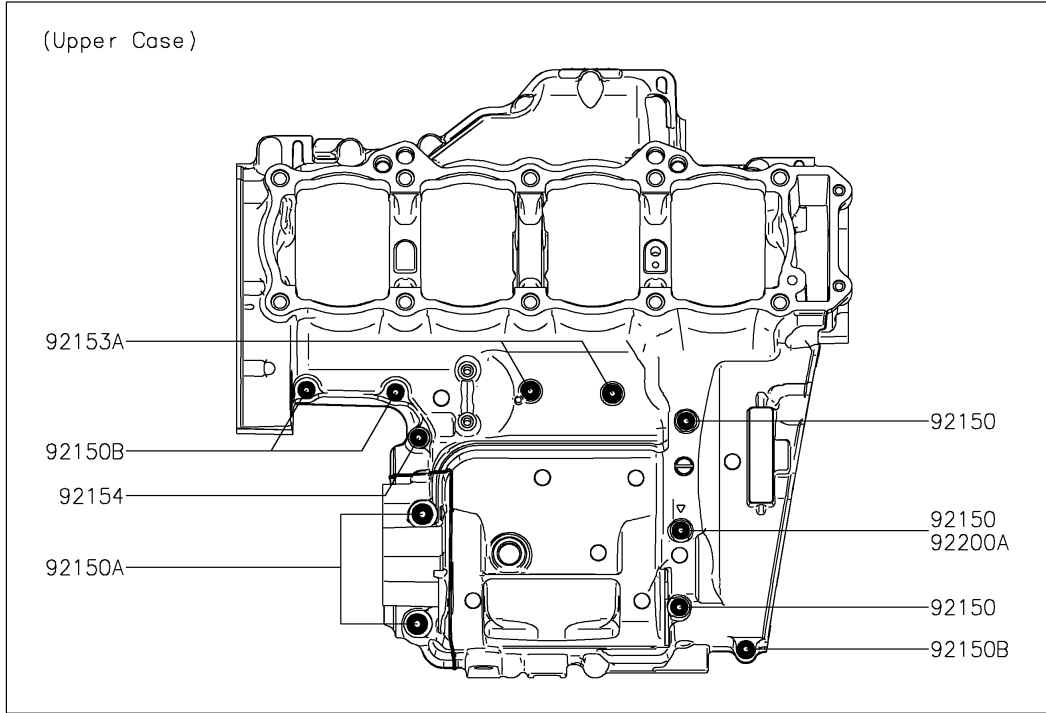

## PARTS DIAGRAM

### Crankcase Bolt Pattern

E1412

## PARTS LIST

### Crankcase Bolt Pattern

**Kawasaki**

Let the Good Times Roll®

**ITEM NAME**

**PART NUMBER**

**QUANTITY**

---