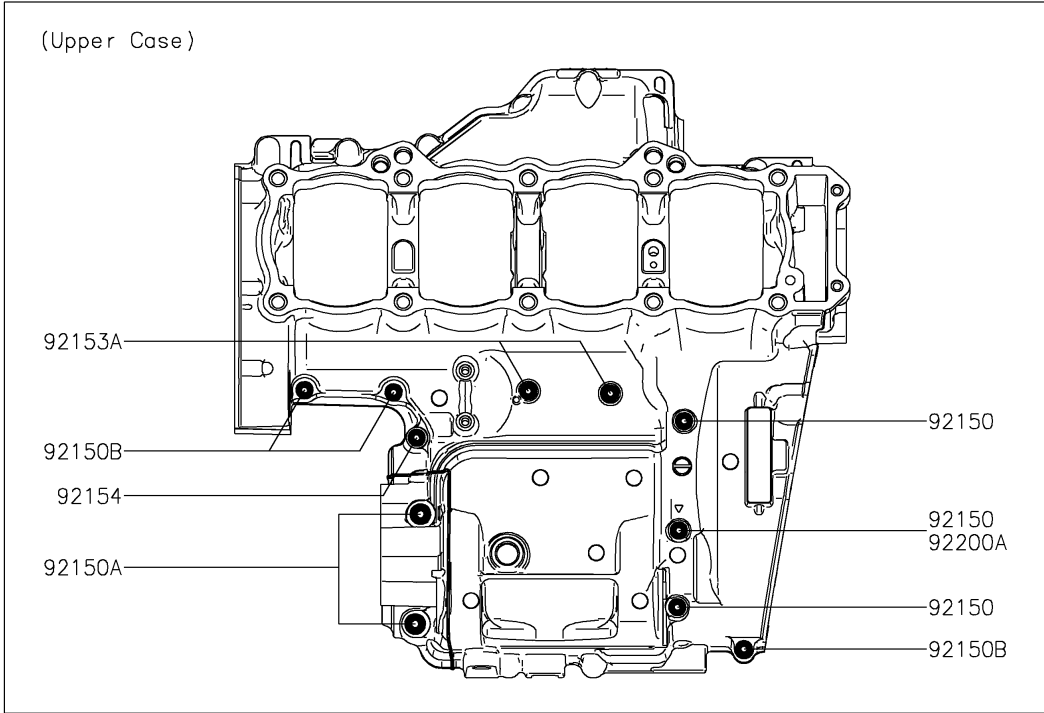

2023 Z900RS SE

PARTS DIAGRAM

Crankcase Bolt Pattern

E1412

2023 Z900RS SE

PARTS LIST

Crankcase Bolt Pattern

Kawasaki

Let the Good Times Roll®

ITEM NAME

PART NUMBER

QUANTITY
