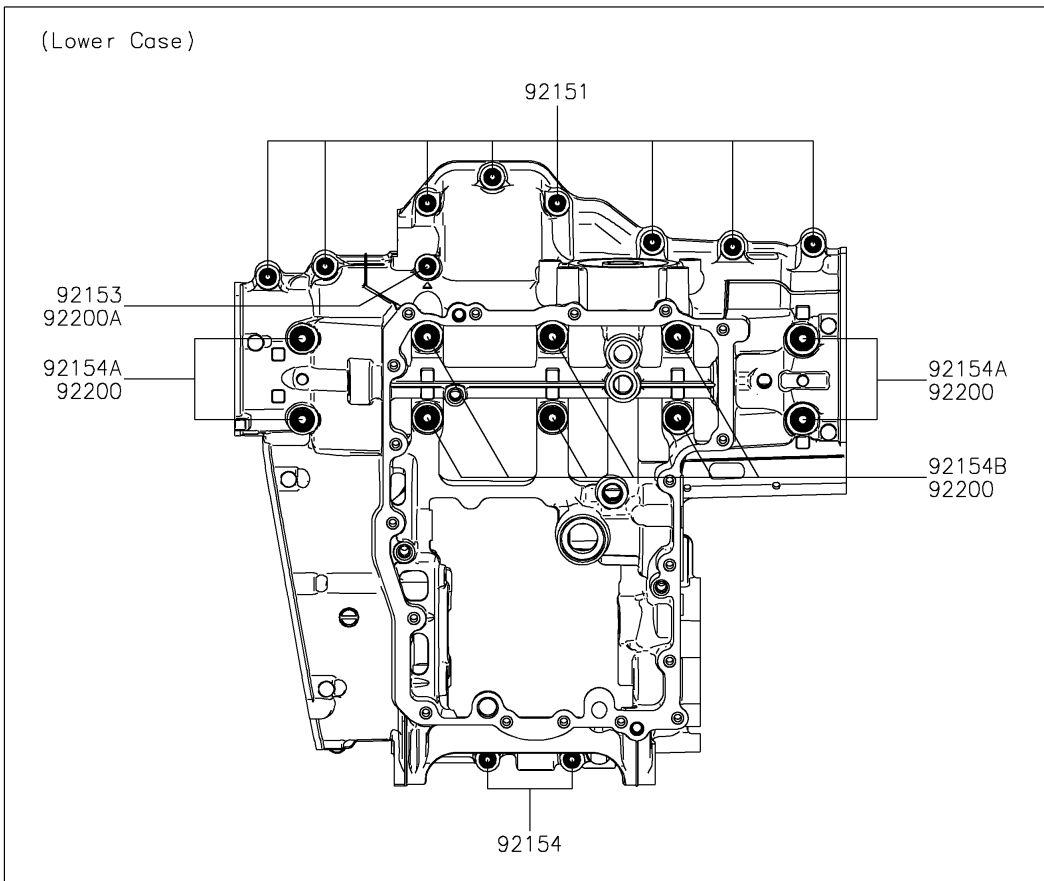

2023 Z900RS SE

PARTS DIAGRAM

Crankcase Bolt Pattern

E1412

2023 Z900RS SE

PARTS LIST

Crankcase Bolt Pattern

Kawasaki

Let the Good Times Roll®

ITEM NAME

PART NUMBER

QUANTITY
