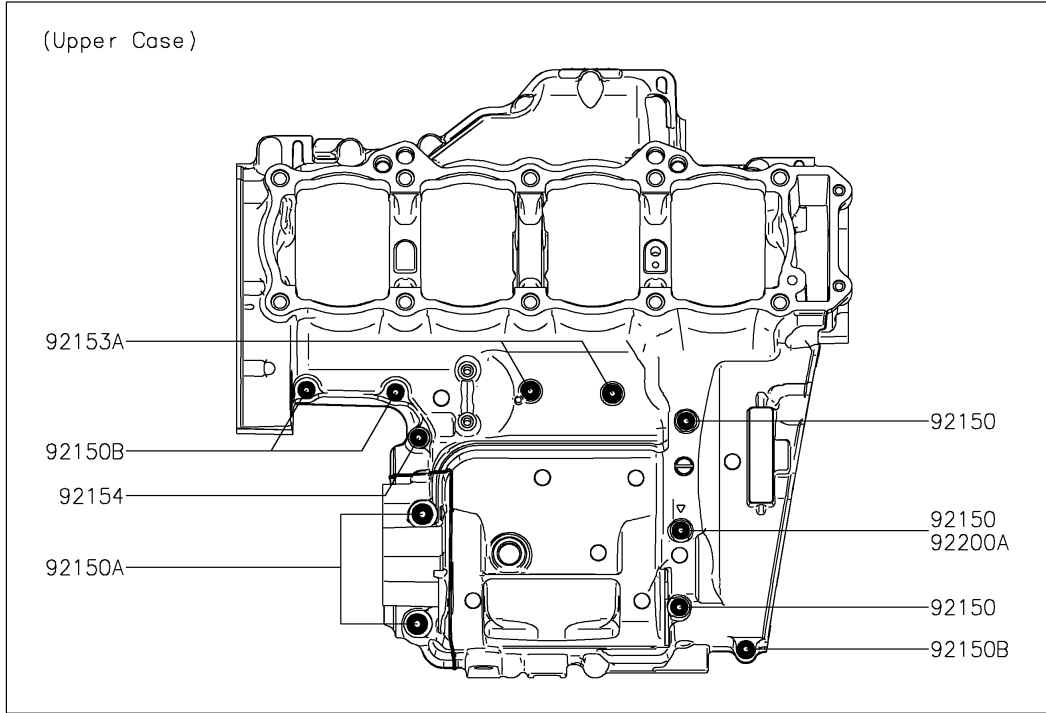

2022 Z900RS SE

PARTS DIAGRAM

Crankcase Bolt Pattern

E1412

2022 Z900RS SE

PARTS LIST

Crankcase Bolt Pattern

ITEM NAME

PART NUMBER

QUANTITY
