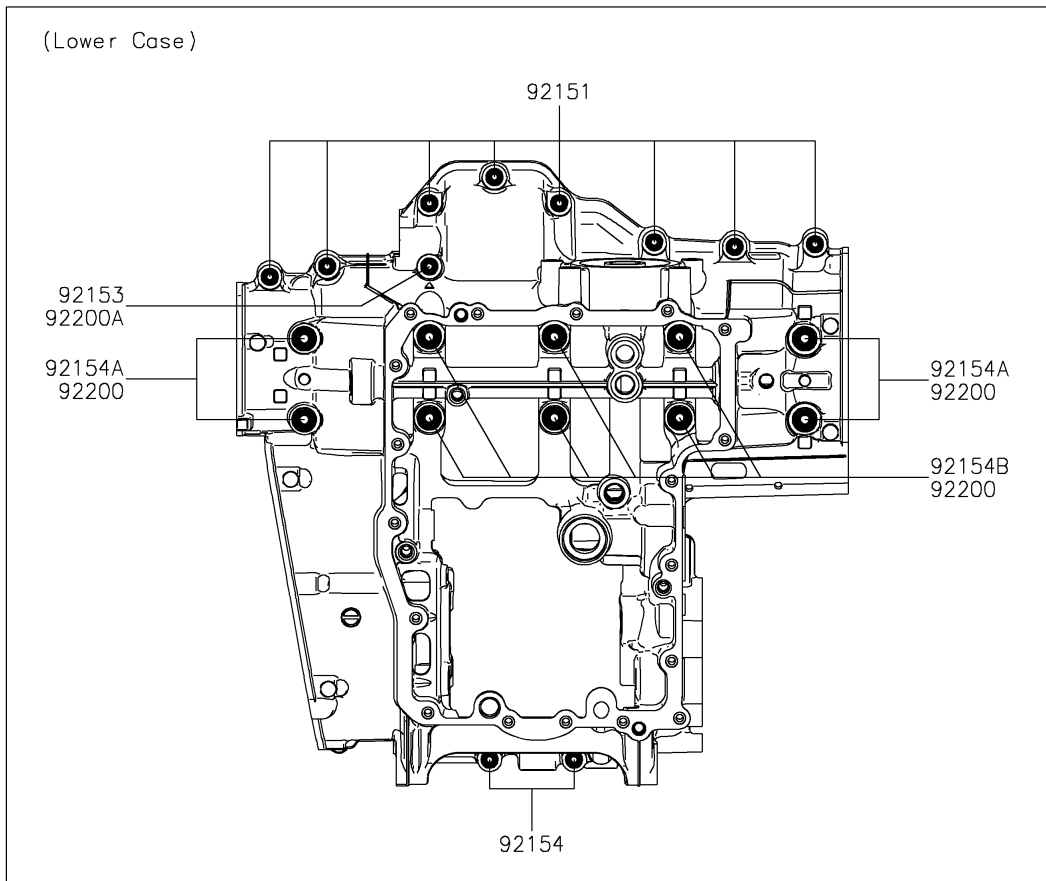

2022 Z900RS SE

PARTS DIAGRAM

Crankcase Bolt Pattern

E1412

2022 Z900RS SE

PARTS LIST

Crankcase Bolt Pattern

ITEM NAME

PART NUMBER

QUANTITY
