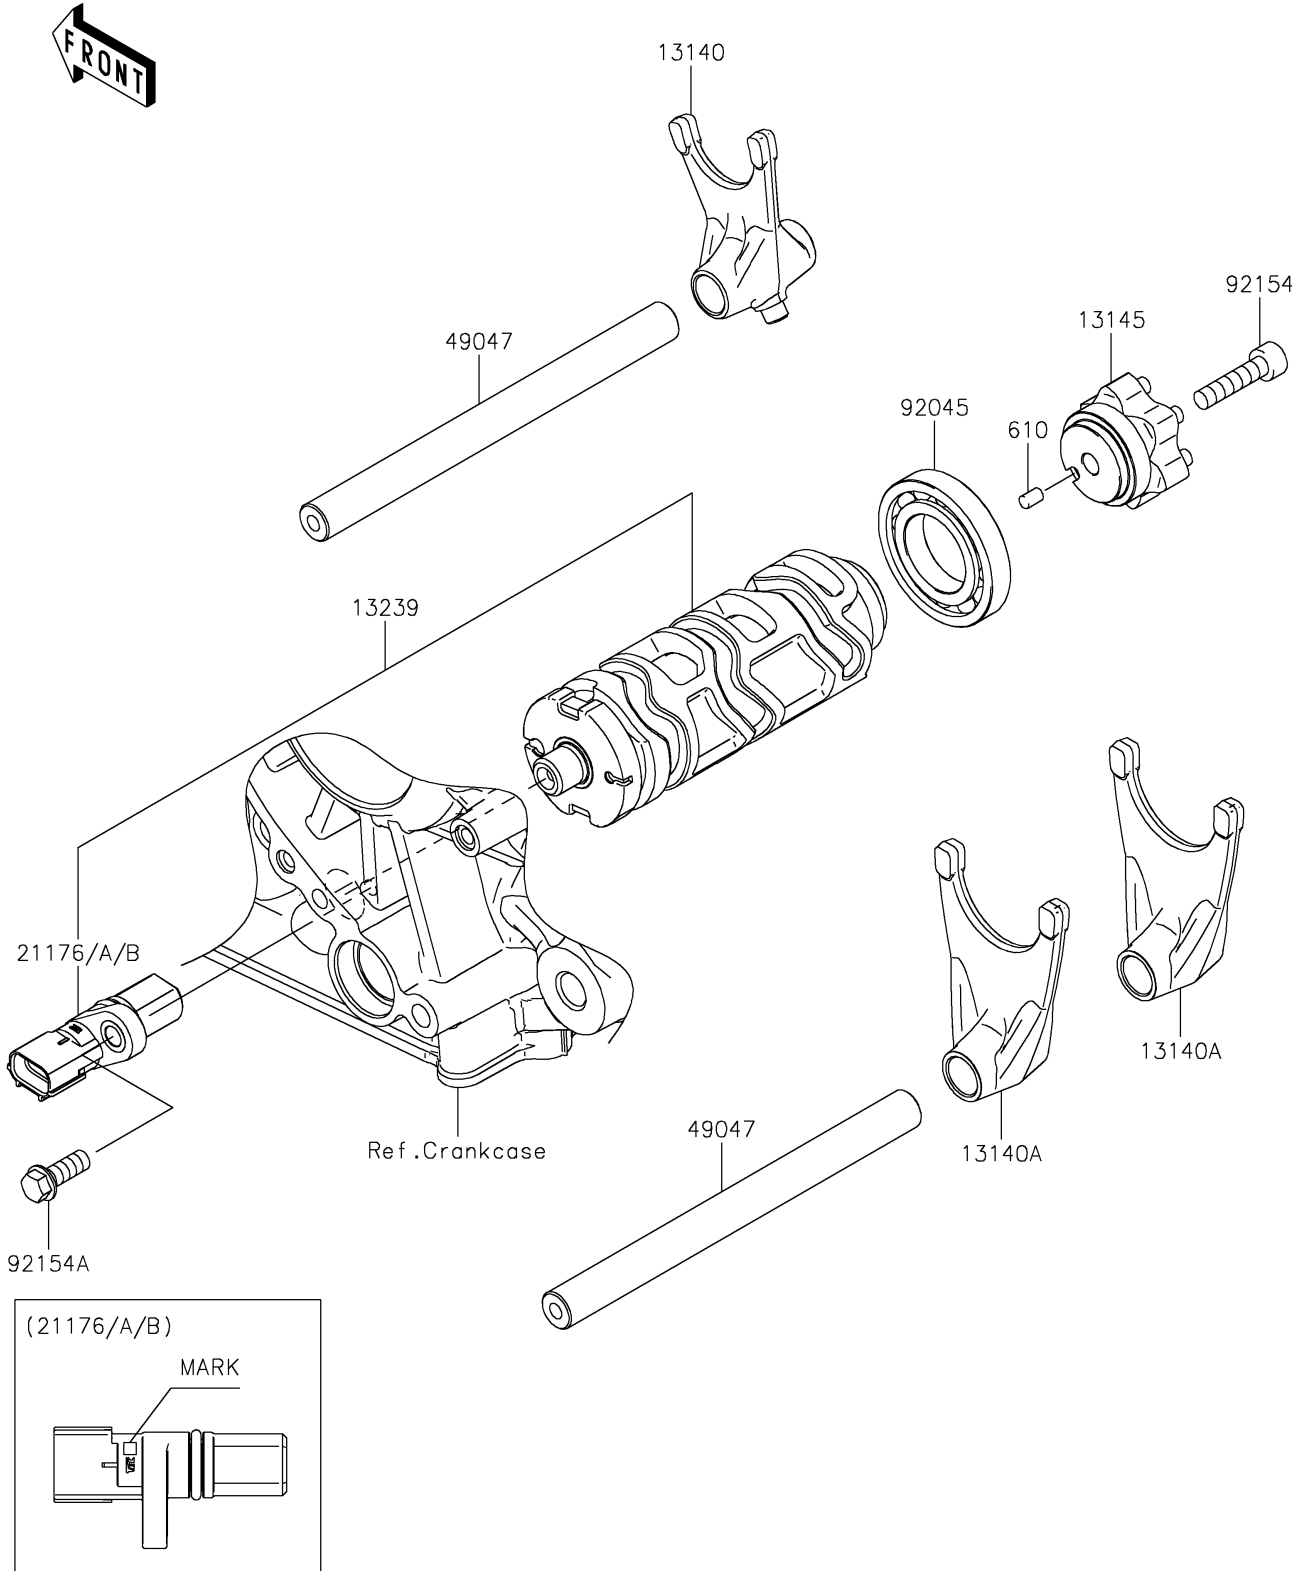

## PARTS DIAGRAM

### Gear Change Drum/Shift Fork(s)

E1362

## PARTS LIST

Gear Change Drum/Shift Fork(s)

**ITEM NAME**

**PART NUMBER**

**QUANTITY**

---