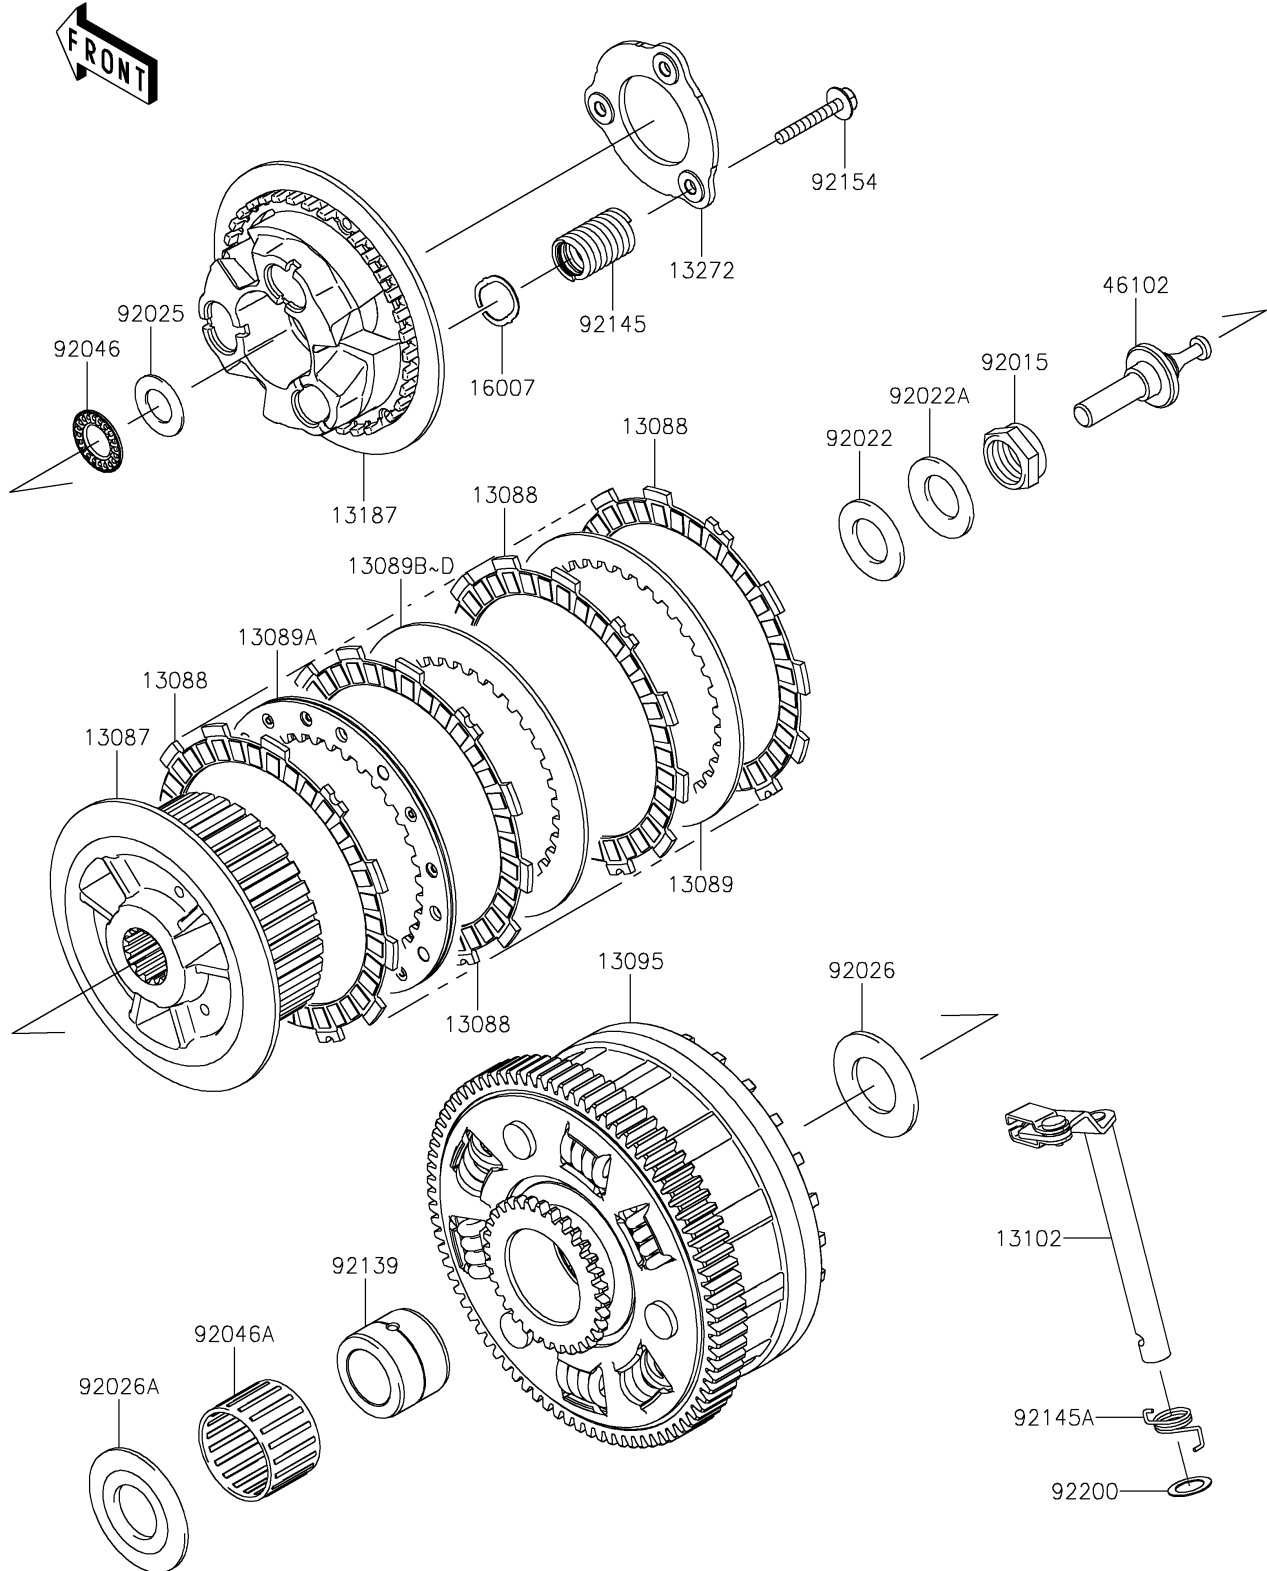

2023 Z900RS SE

PARTS DIAGRAM

Clutch

E1350

2023 Z900RS SE

PARTS LIST

Clutch

Kawasaki

Let the Good Times Roll®

ITEM NAME

PART NUMBER

QUANTITY
