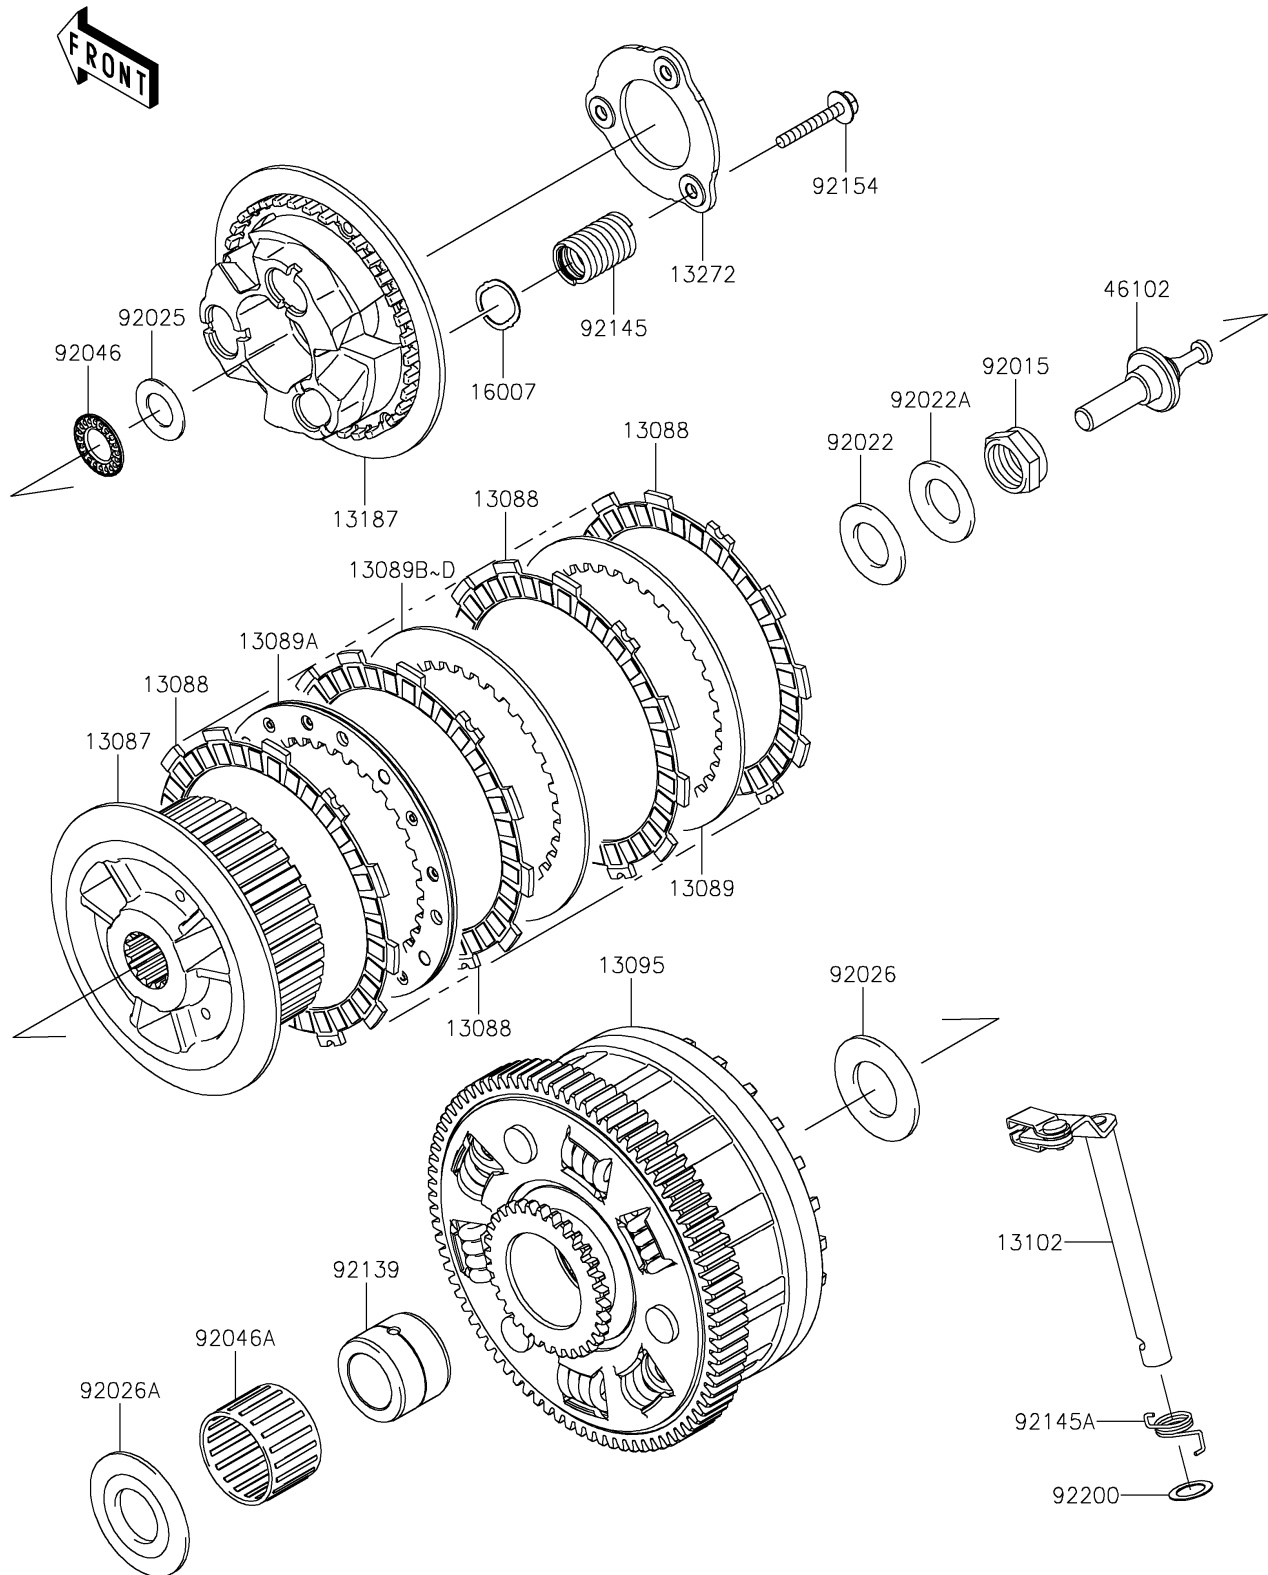

## PARTS DIAGRAM

### Clutch

E1350

## PARTS LIST

### Clutch

**Kawasaki**

Let the Good Times Roll®

**ITEM NAME**

**PART NUMBER**

**QUANTITY**

---