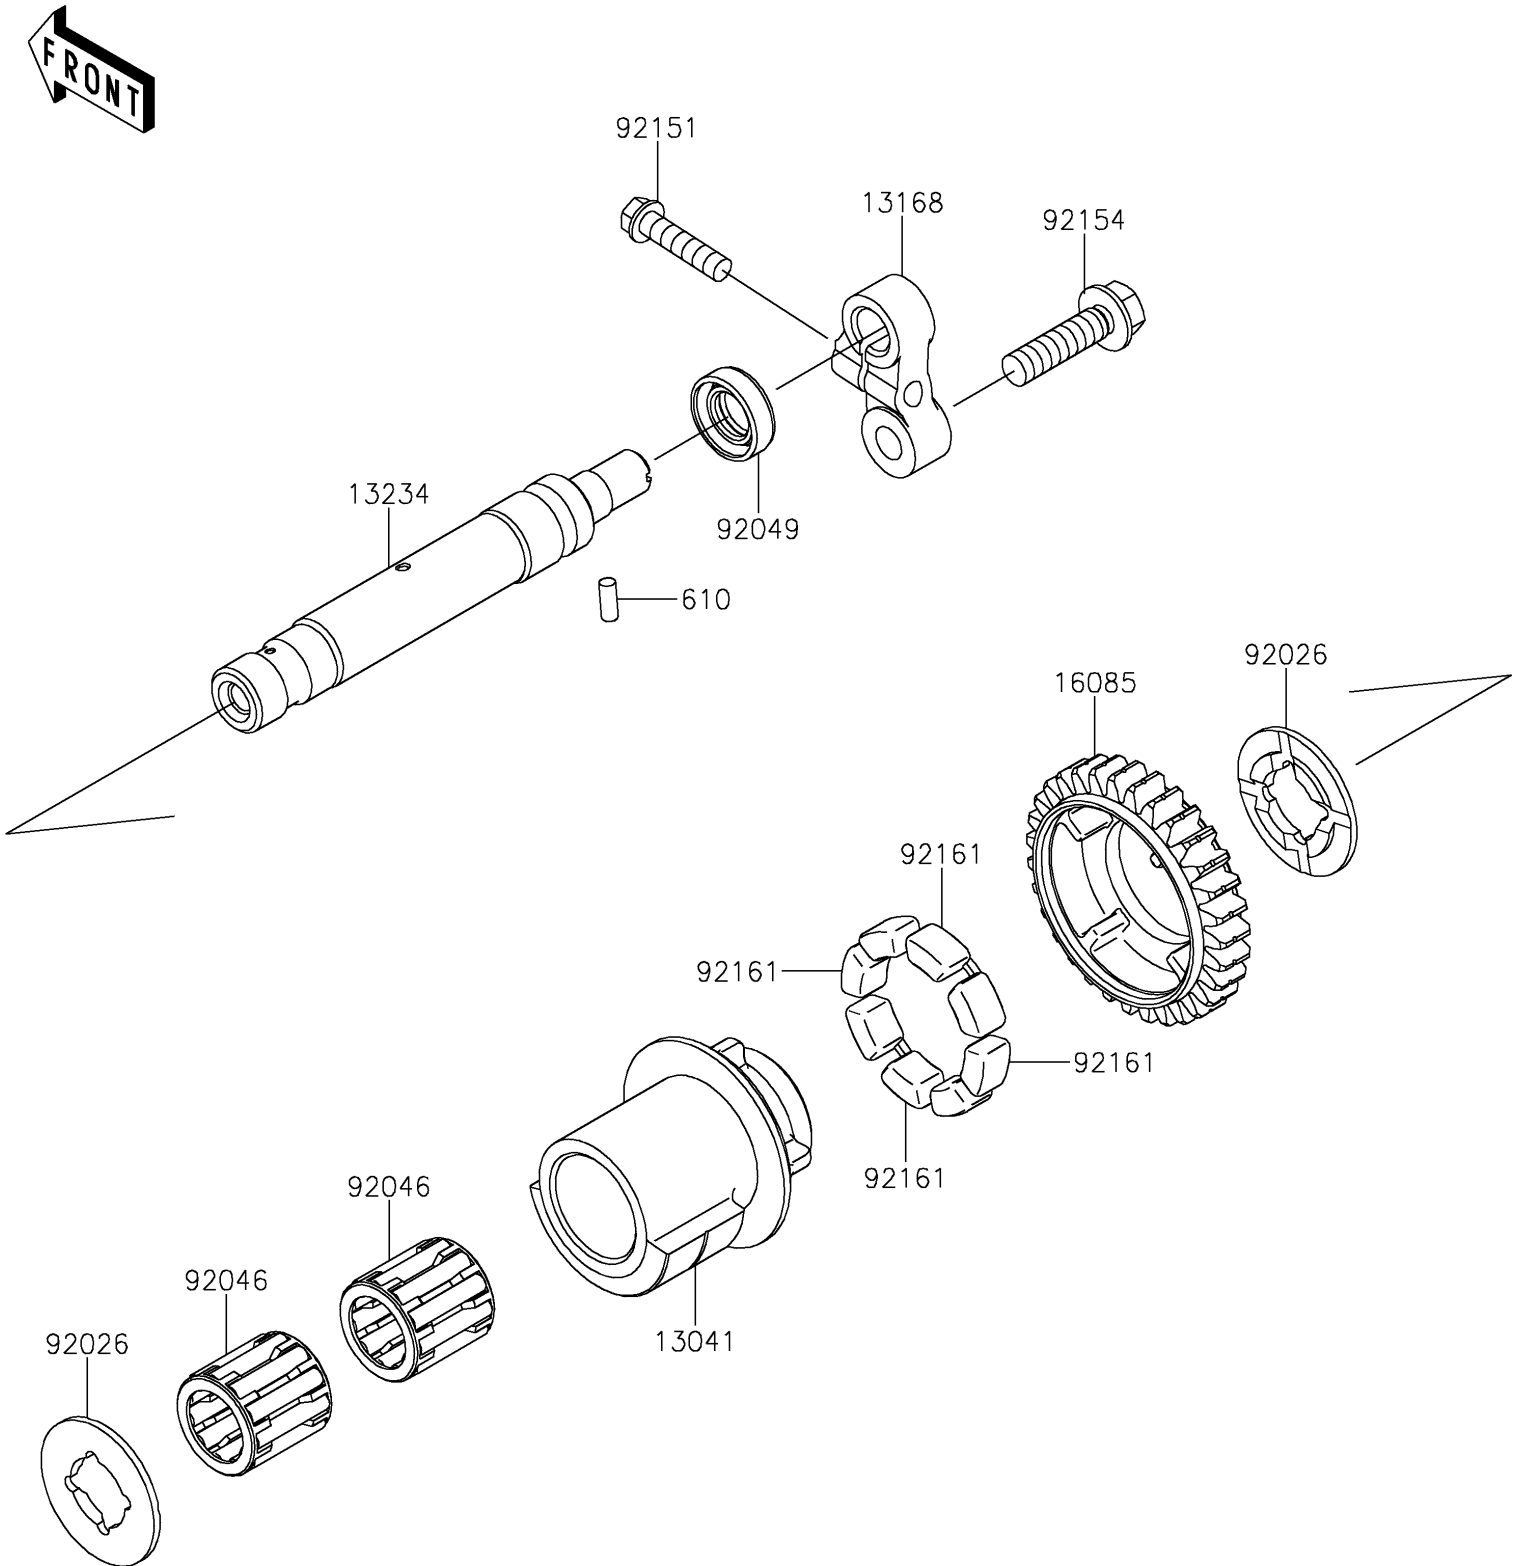

2024 Z900RS SE ABS

PARTS DIAGRAM

Balancer

E1323

2024 Z900RS SE ABS

PARTS LIST

Balancer

ITEM NAME	PART NUMBER	QUANTITY
BALANCER (Ref # 13041)	13041-0559	1
LEVER (Ref # 13168)	13168-0115	1
SHAFT-COMP (Ref # 13234)	13234-0038	1
GEAR,BALANCER,31T (Ref # 16085)	16085-0134	1
SPACER (Ref # 92026)	92026-0082	2
BEARING-NEEDLE (Ref # 92046)	92046-1266	2
SEAL-OIL,TC 12X22X7 (Ref # 92049)	92049-2204	1
BOLT,FLANGED-SMALL,6X25 (Ref # 92151)	92151-1930	1
BOLT,FLANGED,8X30 (Ref # 92154)	92154-1796	1
DAMPER (Ref # 92161)	92161-1055	4
ROLLER,4X10 (Ref # 610)	610A0410	1