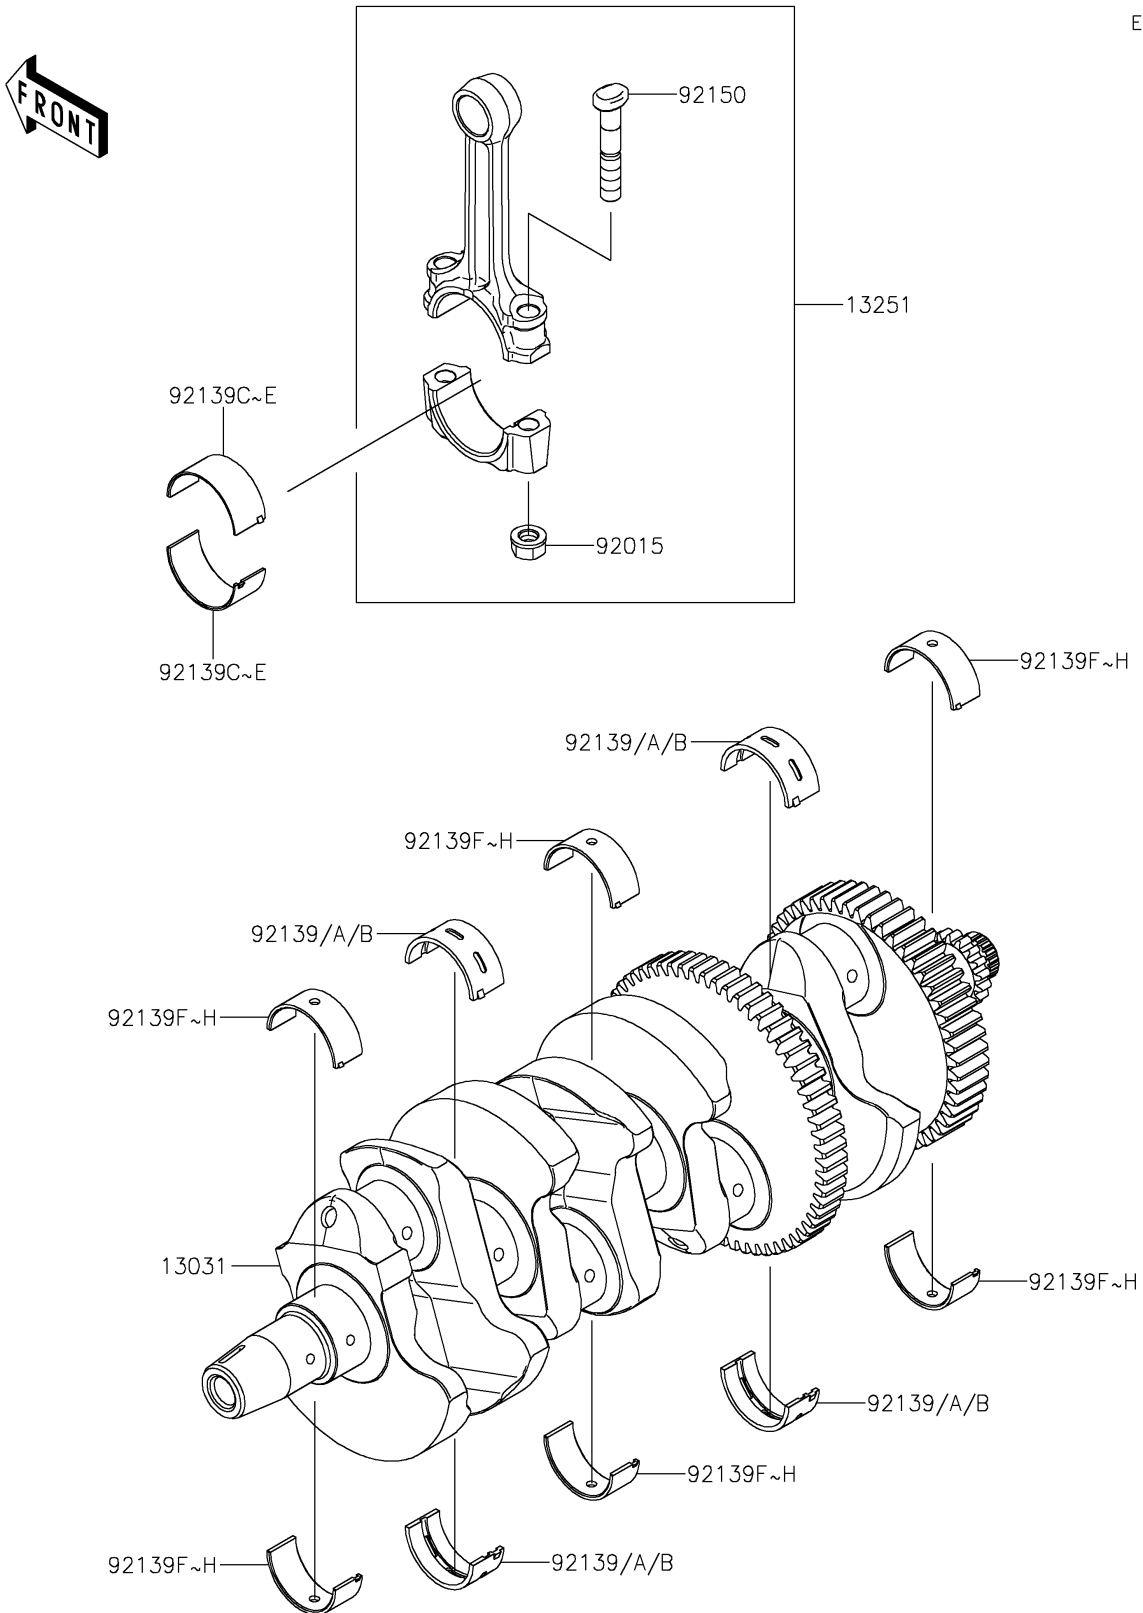

2025 Z900RS SE

PARTS DIAGRAM

Crankshaft

E1321

2025 Z900RS SE

PARTS LIST

Crankshaft

Kawasaki

Let the Good Times Roll®

ITEM NAME

PART NUMBER

QUANTITY
