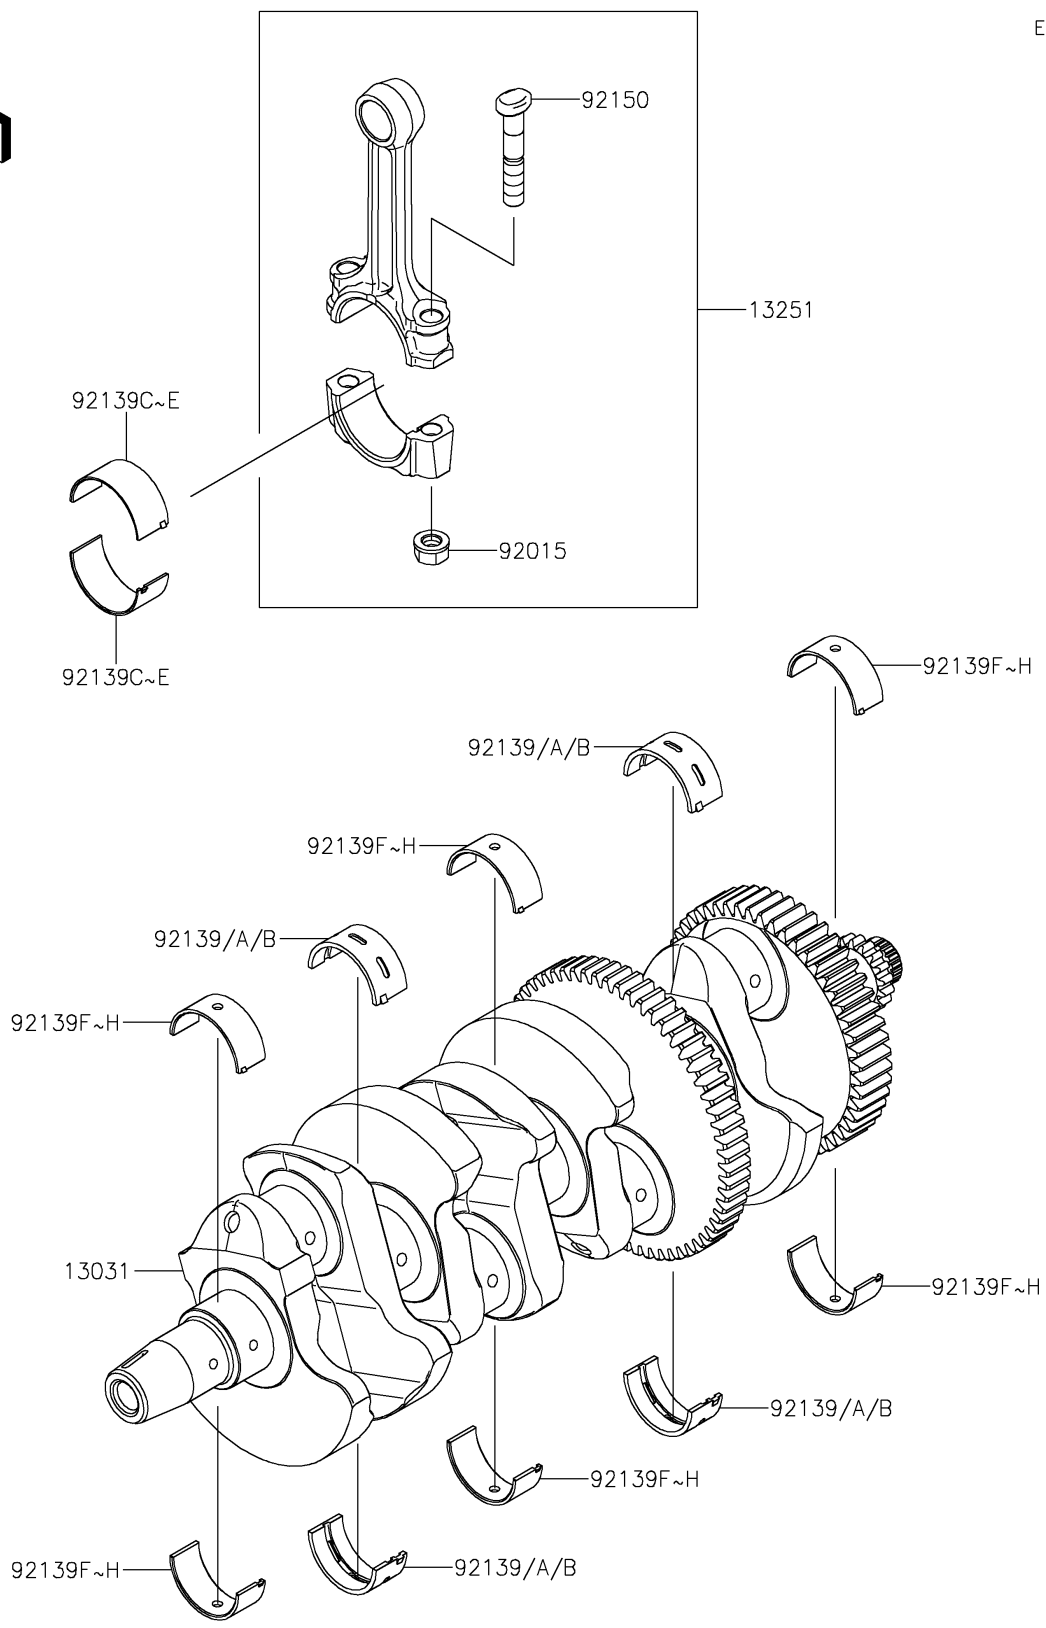

2022 Z900RS SE

PARTS DIAGRAM

Crankshaft

E1321

2022 Z900RS SE

PARTS LIST

Crankshaft

Kawasaki

Let the Good Times Roll®

ITEM NAME

PART NUMBER

QUANTITY
