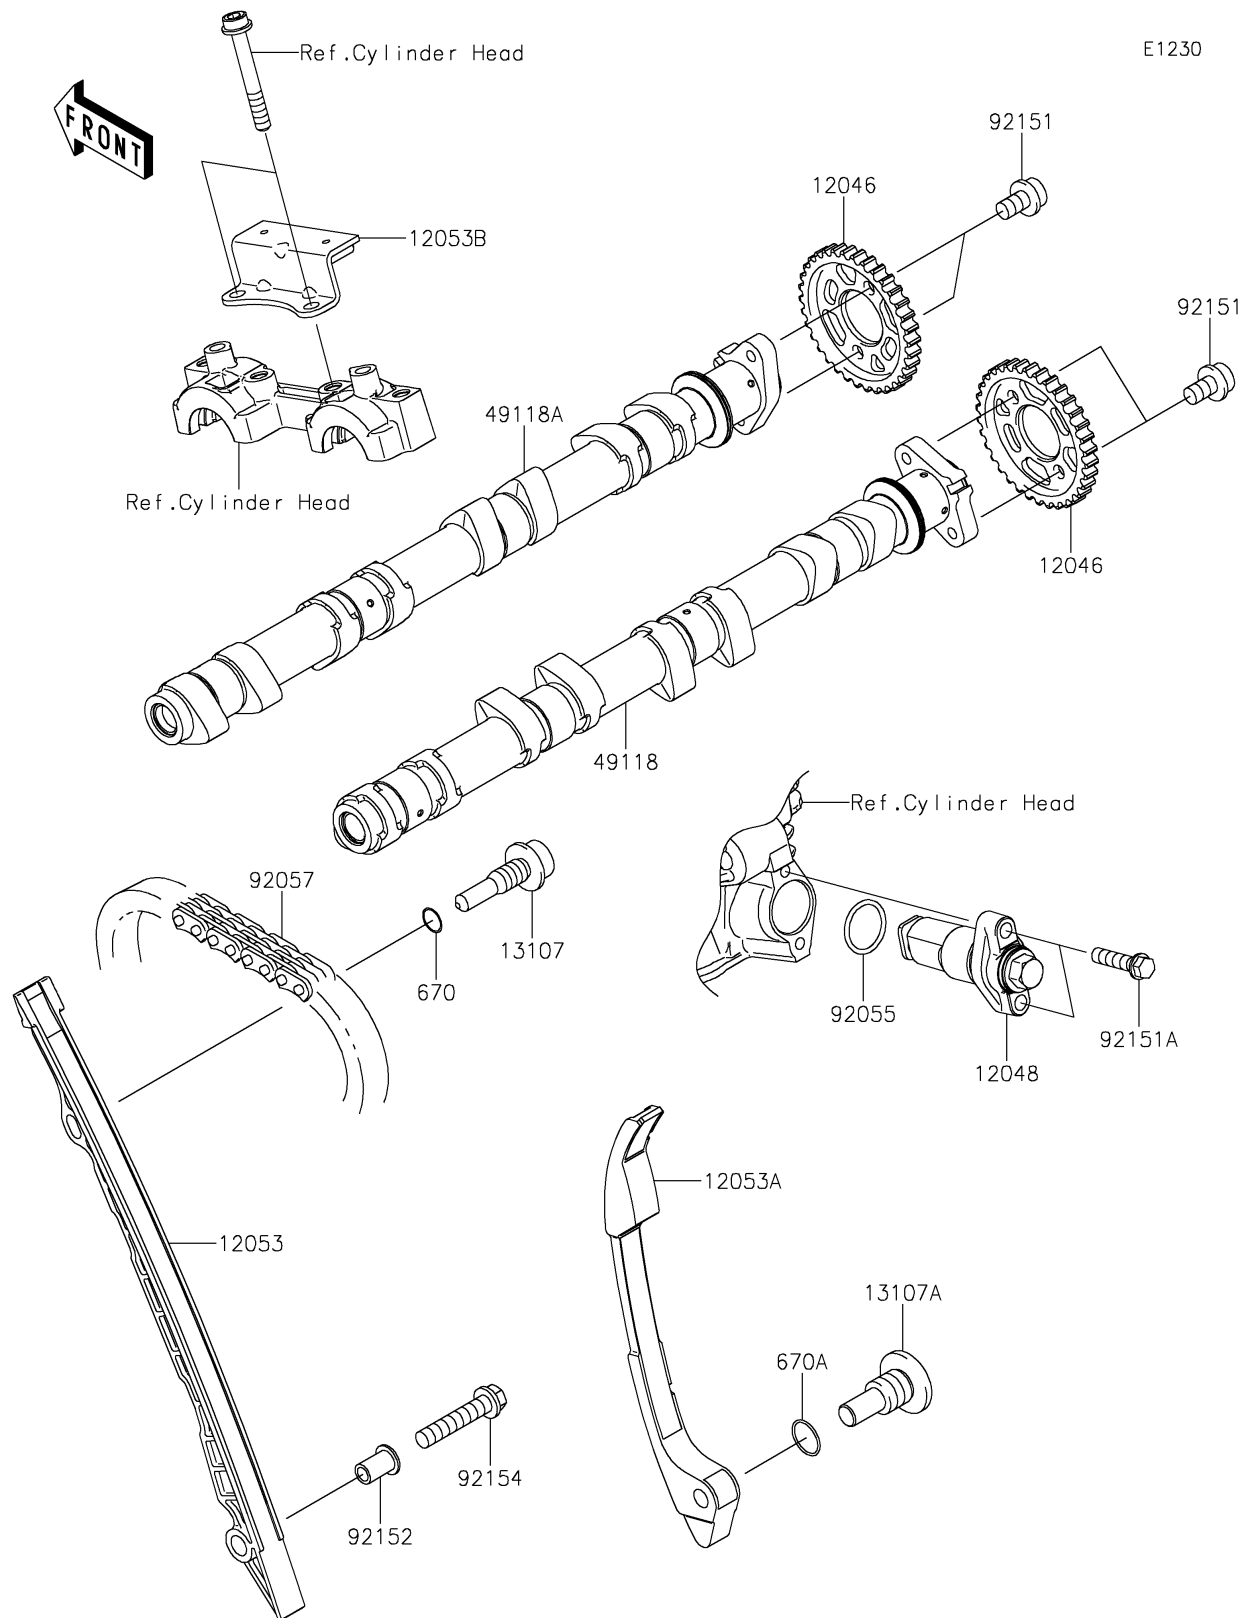

2025 Z900RS SE

PARTS DIAGRAM

Camshaft(s)/Tensioner

2025 Z900RS SE

PARTS LIST

Camshaft(s)/Tensioner

Kawasaki

Let the Good Times Roll®

ITEM NAME

PART NUMBER

QUANTITY
