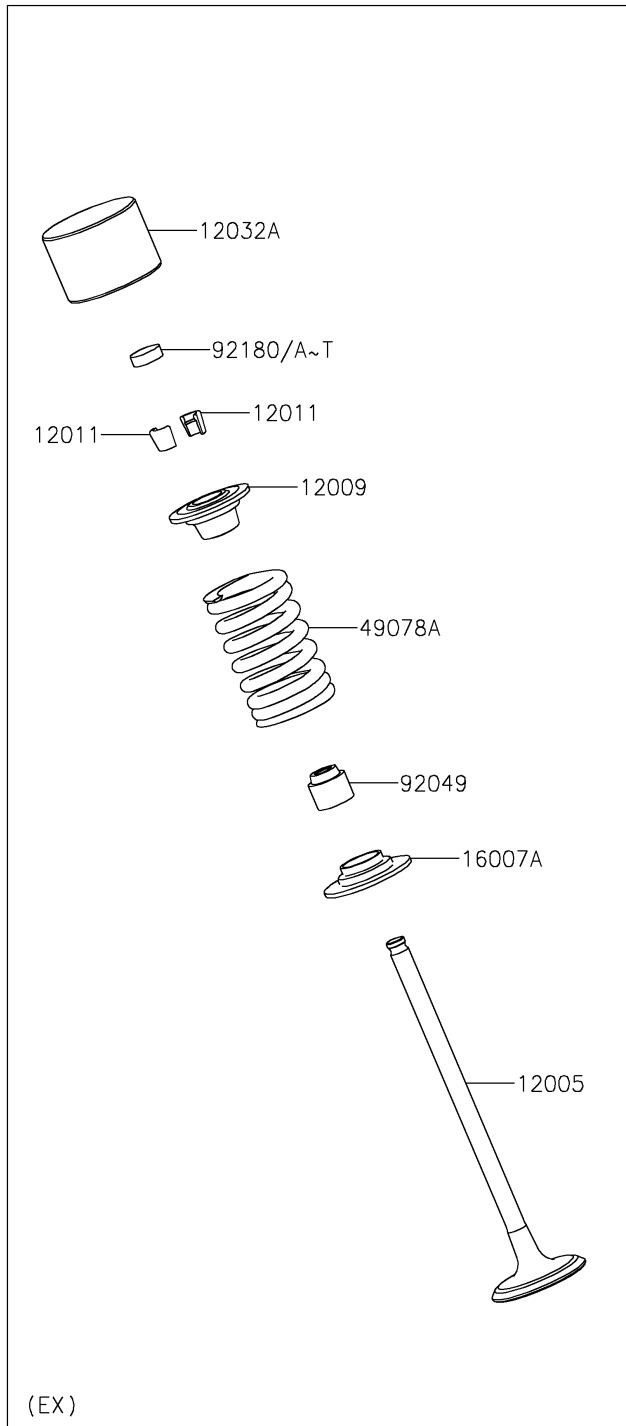

2025 Z900RS SE

PARTS DIAGRAM

Valve(s)

E1210

2025 Z900RS SE

PARTS LIST

Valve(s)

Kawasaki

Let the Good Times Roll®

ITEM NAME

PART NUMBER

QUANTITY
