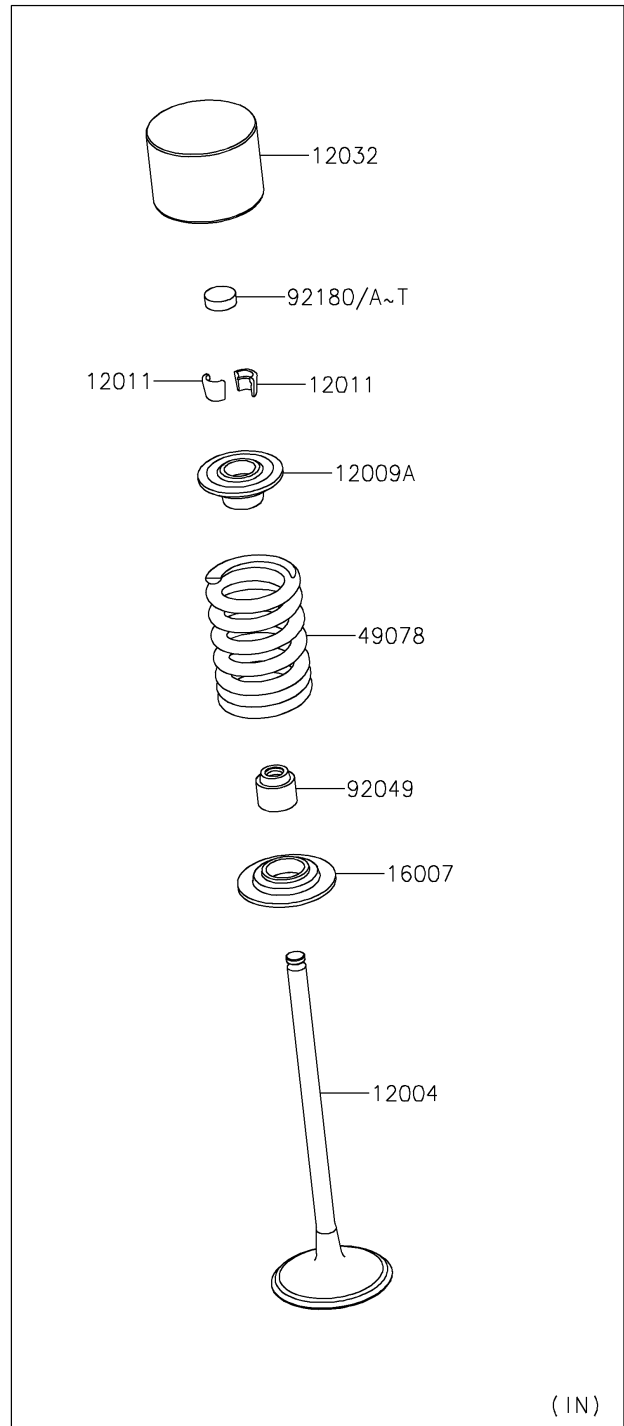

2025 Z900RS SE

PARTS DIAGRAM

Valve(s)

E1210

2025 Z900RS SE

PARTS LIST

Valve(s)

Kawasaki

Let the Good Times Roll®

ITEM NAME

PART NUMBER

QUANTITY
