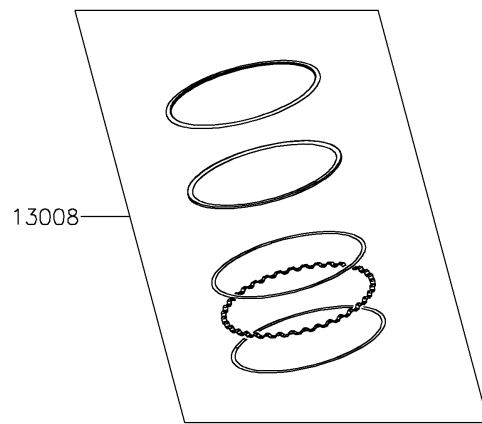

2025 Z900RS SE

PARTS DIAGRAM

Cylinder/Piston(s)

E1120

2025 Z900RS SE

PARTS LIST

Cylinder/Piston(s)

Kawasaki

Let the Good Times Roll®

ITEM NAME

PART NUMBER

QUANTITY
