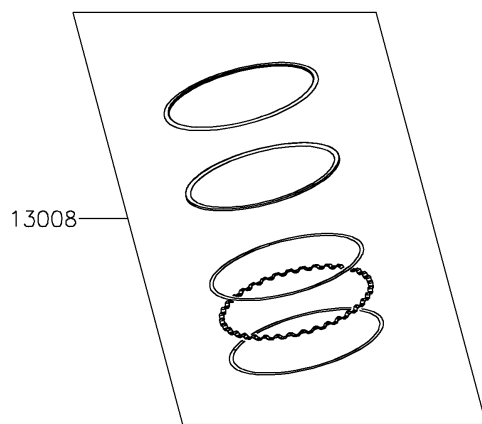

2023 Z900RS SE

PARTS DIAGRAM

Cylinder/Piston(s)

E1120

2023 Z900RS SE

PARTS LIST

Cylinder/Piston(s)

Kawasaki

Let the Good Times Roll®

ITEM NAME

PART NUMBER

QUANTITY
