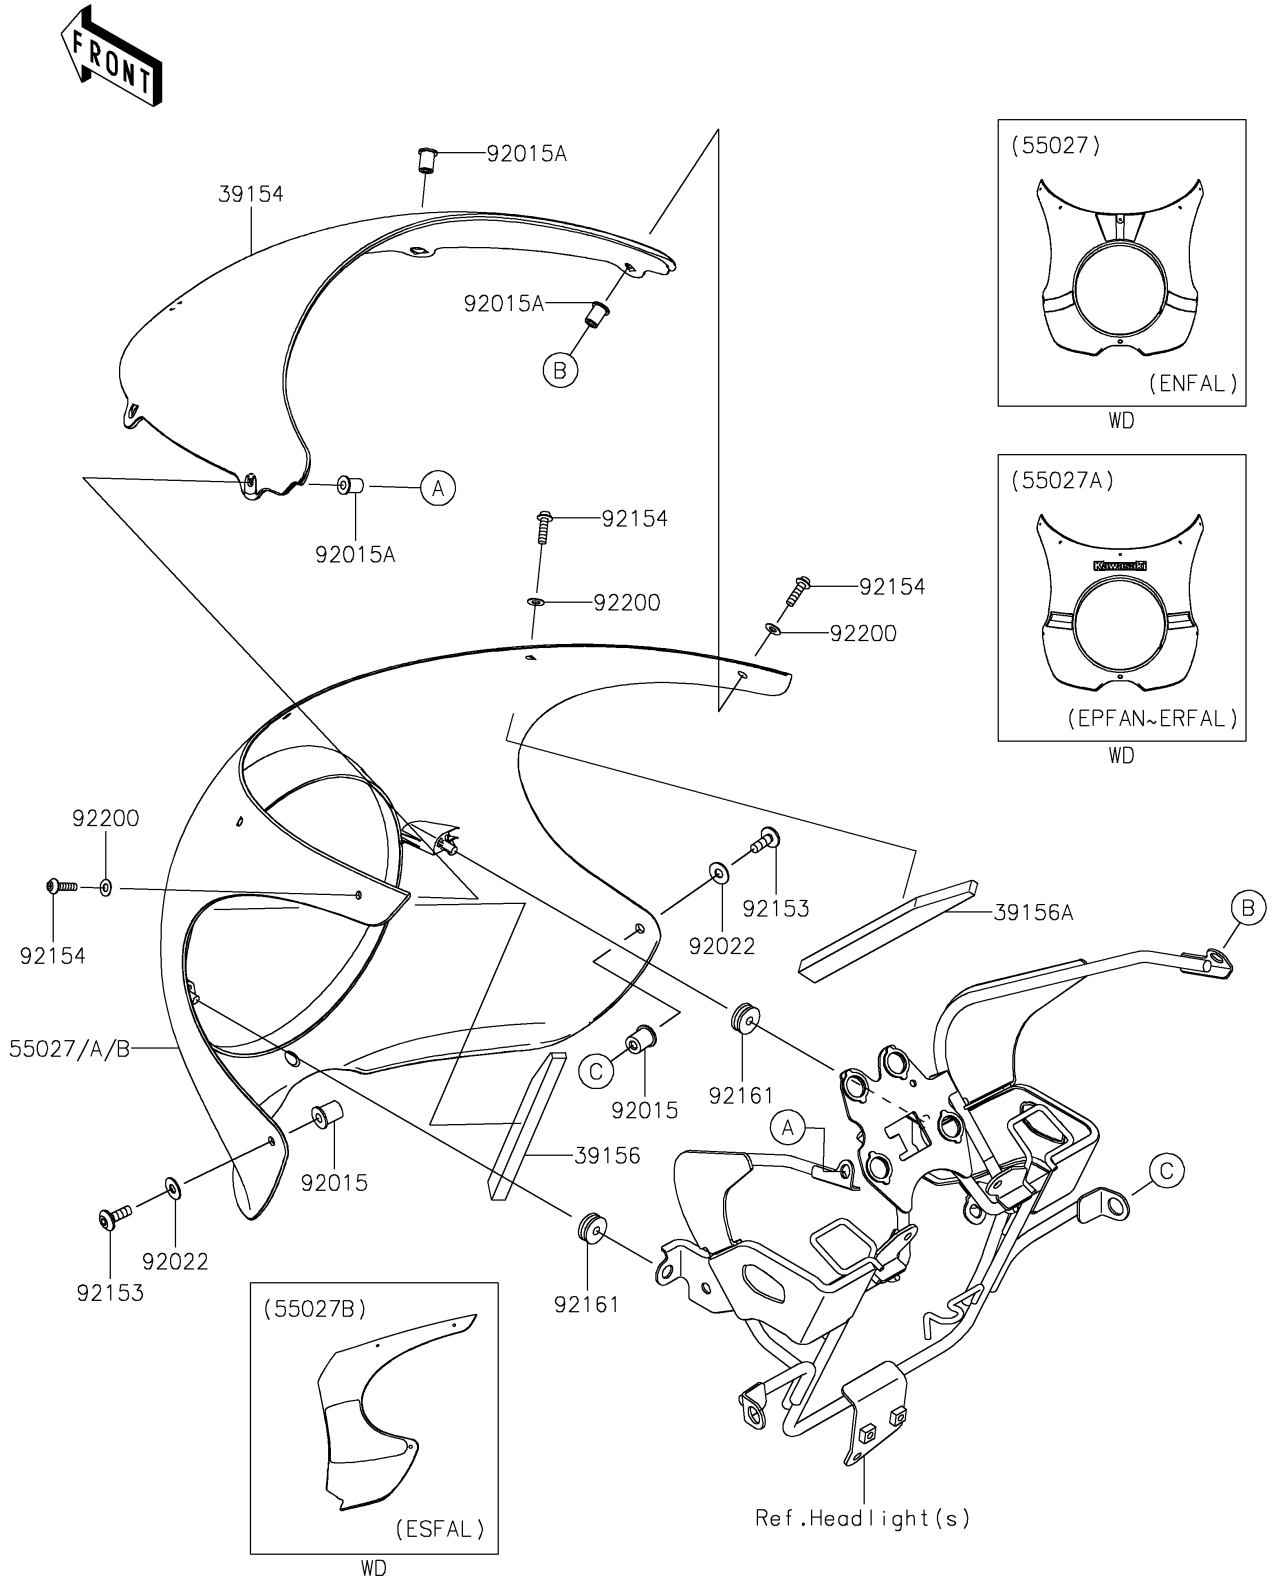

2024 Z900RS CAFE ABS

PARTS DIAGRAM

Cowling

F2871

2024 Z900RS CAFE ABS

PARTS LIST

Cowling

ITEM NAME	PART NUMBER	QUANTITY
WINDSHIELD (Ref # 39154)	39154-0374	1
PAD,15X180X10,LH (Ref # 39156)	39156-2406	1
PAD,15X180X10,RH (Ref # 39156A)	39156-2407	1
COWLING,UPP,M.D.BLACK (Ref # 55027A)	55027-5279-17K	1
NUT (Ref # 92015)	92015-1700	2
NUT,WELL,5MM (Ref # 92015A)	92015-1757	5
WASHER,6.5X16X1.0 (Ref # 92022)	92022-1654	2
BOLT,6X18 (Ref # 92153)	92153-0816	2
BOLT,SOCKET,5X18 (Ref # 92154)	92154-1945	5
DAMPER,6X20X7.5 (Ref # 92161)	92161-1991	2
WASHER,NYLON,5.3X11.5X0.5 (Ref # 92200)	92200-0006	5