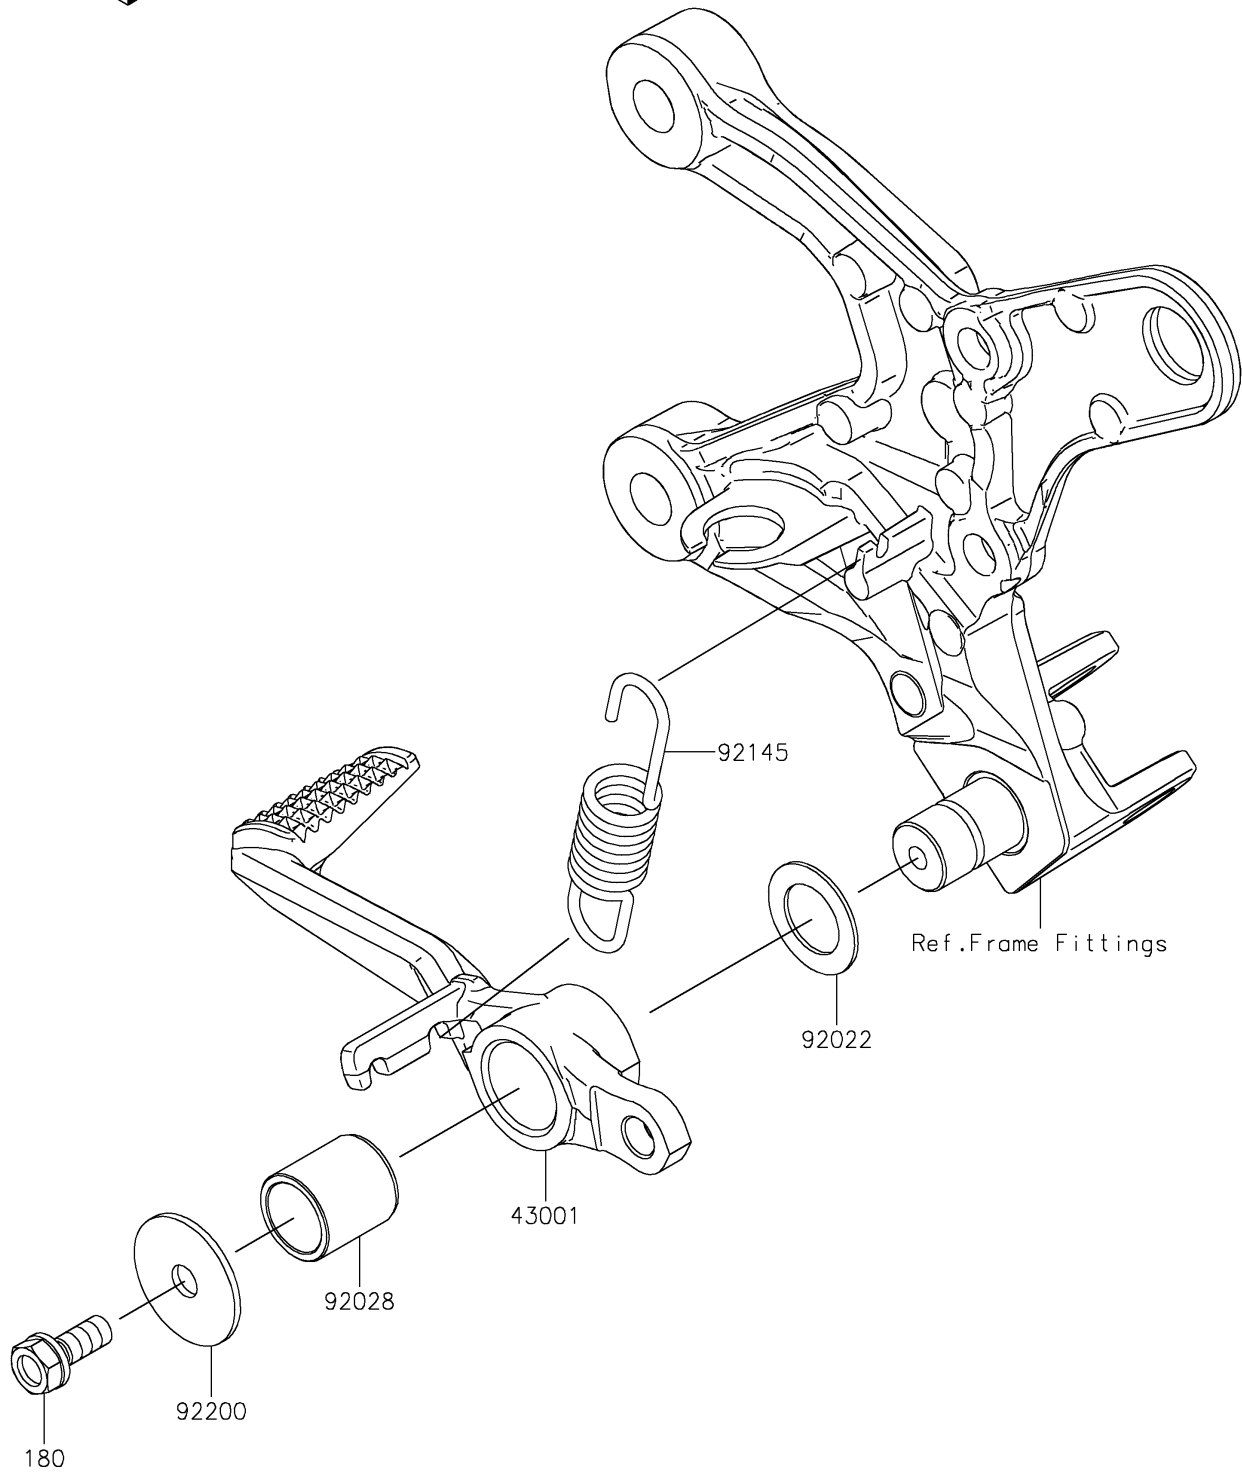

## PARTS DIAGRAM

### Brake Pedal/Torque Link

F2260

## PARTS LIST

### Brake Pedal/Torque Link

**ITEM NAME**

**PART NUMBER**

**QUANTITY**

---