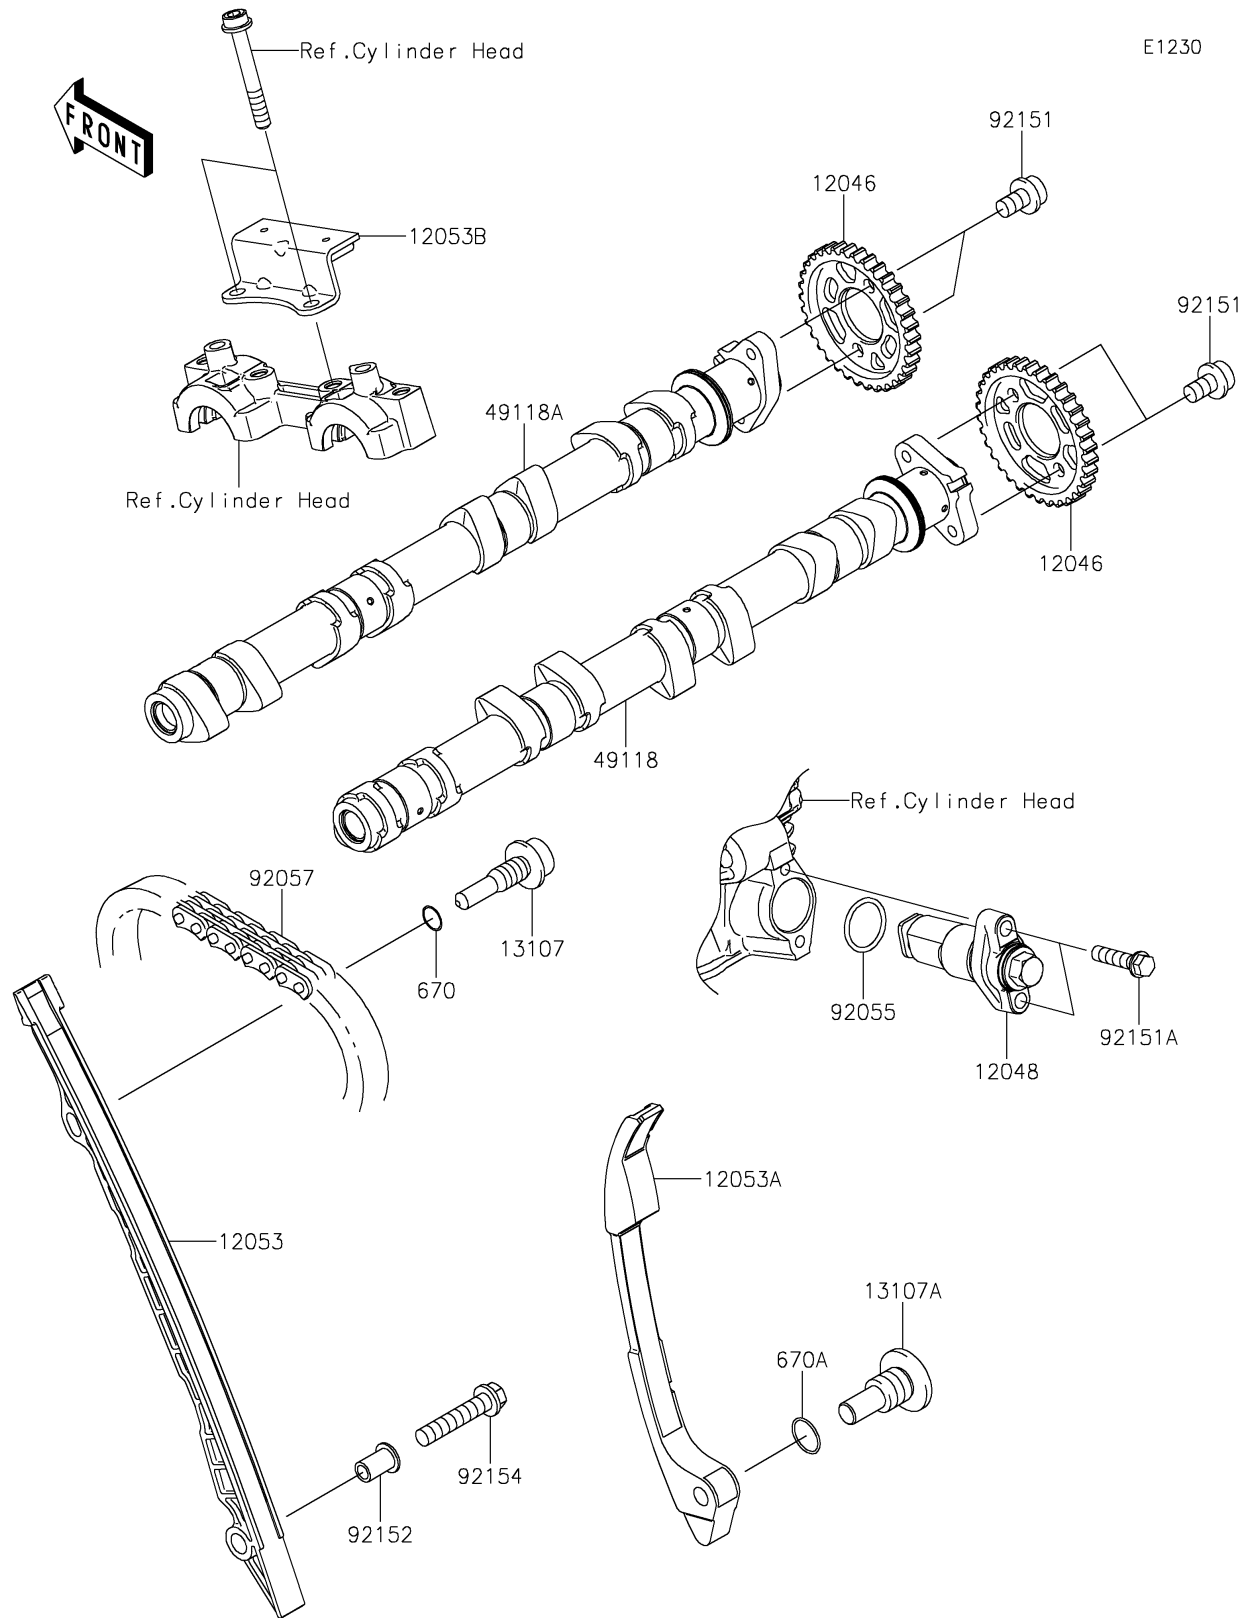

2024 Z900RS CAFE ABS

PARTS DIAGRAM

Camshaft(s)/Tensioner

2024 Z900RS CAFE ABS

PARTS LIST

Camshaft(s)/Tensioner

ITEM NAME	PART NUMBER	QUANTITY
SPROCKET,CAMSHAFT,34T (Ref # 12046)	12046-0564	2
TENSIONER-ASSY (Ref # 12048)	12048-0080	1
GUIDE-CHAIN,FR (Ref # 12053)	12053-0161	1
GUIDE-CHAIN,RR (Ref # 12053A)	12053-0162	1
GUIDE-CHAIN,UPP (Ref # 12053B)	12053-0163	1
SHAFT,CHAIN GUIDE (Ref # 13107)	13107-0157	1
SHAFT (Ref # 13107A)	13107-1376	1
CAMSHAFT-COMP,INTAKE (Ref # 49118)	49118-0910	1
CAMSHAFT-COMP,EXHAUST (Ref # 49118A)	49118-0920	1
RING-O,18.8X1.9 (Ref # 92055)	92055-086	1
CHAIN,98XRH2015-126M (Ref # 92057)	92057-0202	1
BOLT,SOCKET,6X10 (Ref # 92151)	92151-1829	4
BOLT,FLANGED-SMALL,6X25 (Ref # 92151A)	92151-1930	2
COLLAR (Ref # 92152)	92152-1167	1
BOLT,FLANGED,6X30 (Ref # 92154)	92154-1942	1
O RING,9MM (Ref # 670)	670D1509	1
O RING,14MM (Ref # 670A)	670D2014	1