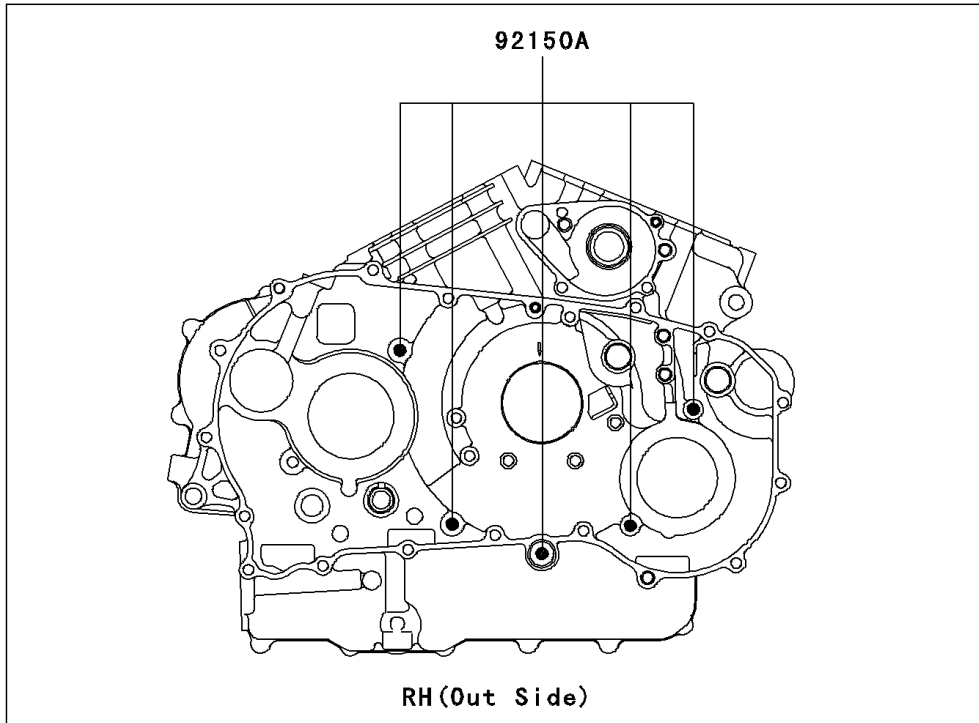

2003 Vulcan 1600 Classic

PARTS DIAGRAM

Crankcase Bolt Pattern(A1/A2)

E1412

2003 Vulcan 1600 Classic

PARTS LIST

Crankcase Bolt Pattern(A1/A2)

ITEM NAME	PART NUMBER	QUANTITY
-----------	-------------	----------
