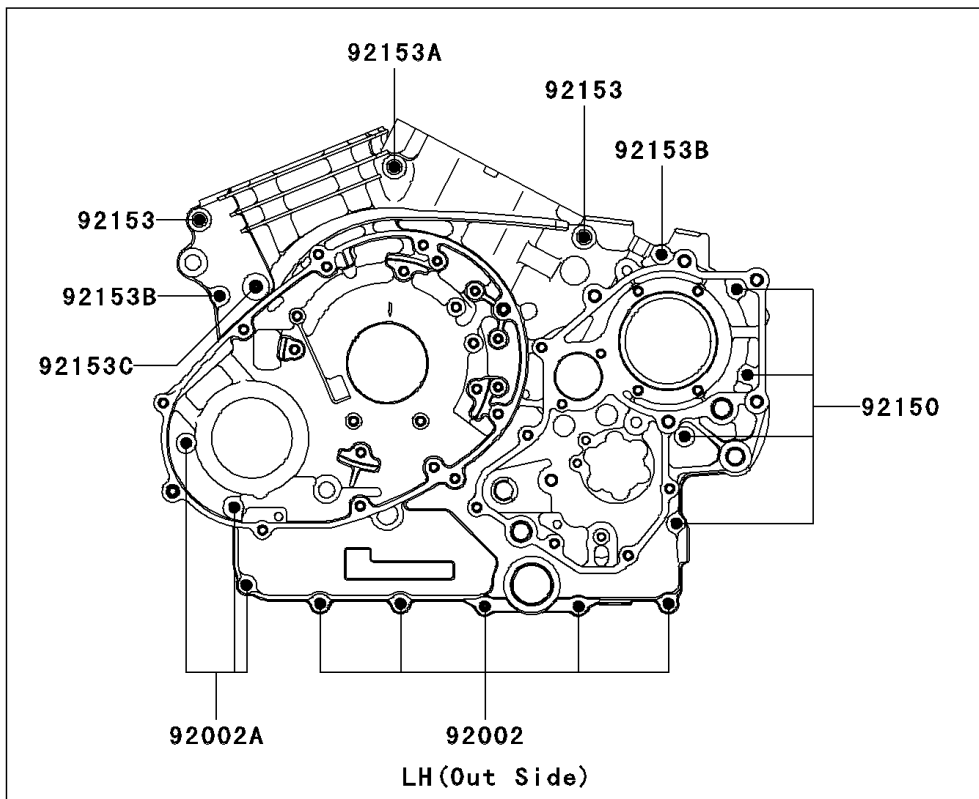

2003 Vulcan 1600 Classic

PARTS DIAGRAM

Crankcase Bolt Pattern(A1/A2)

E1412

2003 Vulcan 1600 Classic

PARTS LIST

Crankcase Bolt Pattern(A1/A2)

ITEM NAME	PART NUMBER	QUANTITY
-----------	-------------	----------
